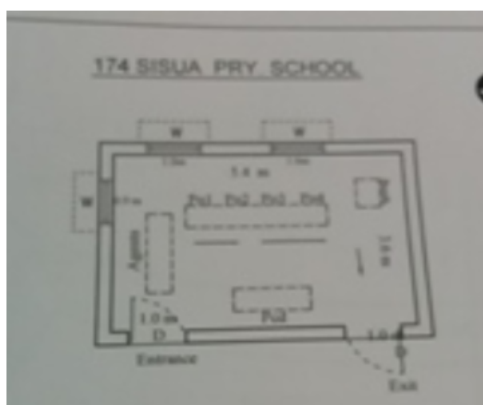

নির্বাচক নিবন্ধন আধিকারিকের স্বাক্ষর

Nazri Naksha

Google Map View

Polling Station Building Front View

Polling Station Front View

Cad View

Key MAP View

1 নাম : মেহেরুল্লাহ বেগম স্বামীর নাম: বদরুদ্দিন মির্জা বাড়ির নং : n0134 বয়স : 63 লিঙ্গ : মহিলা ফটো উপলব্ধ	WB/10/068/357401	2 নাম : টিপু সুলতান মির্জা পিতার নাম: বদরুদ্দিন মির্জা বাড়ির নং : n0134 বয়স : 43 লিঙ্গ : পুরুষ ফটো উপলব্ধ	HRL2527703	3 নাম : রেহেনা খাতুন স্বামীর নাম: টিপুসুলতান মির্জা বাড়ির নং : n0134 বয়স : 33 লিঙ্গ : মহিলা ফটো উপলব্ধ	TFH1254358
4 নাম : সেলিমা বিবি স্বামীর নাম: কুদ্দুস সেখ বাড়ির নং : n0004 বয়স : 48 লিঙ্গ : মহিলা ফটো উপলব্ধ	HRL3093812	5 নাম : শামিমা বেগম স্বামীর নাম: গোলমা কিবরিয়া বাড়ির নং : n0004 বয়স : 46 লিঙ্গ : মহিলা ফটো উপলব্ধ	HRL1656586	6 নাম : রিজিয়া বিবি স্বামীর নাম: মঞ্জোহাঙ্গীর মিয়া বাড়ির নং : n0004 বয়স : 46 লিঙ্গ : মহিলা ফটো উপলব্ধ	HRL1656560
7 নাম : শাহ হোসেন পিতার নাম: আবু সাত্তার বাড়ির নং : n0126 বয়স : 61 লিঙ্গ : পুরুষ ফটো উপলব্ধ	WB/10/068/357663	8 নাম : মহঃ মনোজ পিতার নাম: শাহ হোসেন বাড়ির নং : n0126 বয়স : 35 লিঙ্গ : পুরুষ ফটো উপলব্ধ	TFH1170497	9 নাম : মোঃ মতিউর রহমান পিতার নাম: শাহ হোসেন বাড়ির নং : n0126 বয়স : 31 লিঙ্গ : পুরুষ ফটো উপলব্ধ	TFH1363464
10 নাম : মহঃশরিফ সেখ পিতার নাম: আব্দুল হাসেম বাড়ির নং : n0126 বয়স : 54 লিঙ্গ : পুরুষ ফটো উপলব্ধ	HRL2112142	11 নাম : আনজেরা বিবি স্বামীর নাম: নুরুল হুদা বাড়ির নং : n0135 বয়স : 83 লিঙ্গ : মহিলা ফটো উপলব্ধ	WB/10/068/357379	12 নাম : আমিনুর ইসলাম পিতার নাম: মহঃ মুসা বাড়ির নং : n0136 বয়স : 41 লিঙ্গ : পুরুষ ফটো উপলব্ধ	HRL2527539
13 নাম : লাবুরি বিবি স্বামীর নাম: আজিম বাড়ির নং : n0142 বয়স : 75 লিঙ্গ : মহিলা ফটো উপলব্ধ	WB/10/068/357628	14 নাম : বদরুল্লাহ বেগম পিতার নাম: আজম বাড়ির নং : n0142 বয়স : 51 লিঙ্গ : মহিলা ফটো উপলব্ধ	WB/10/068/357631	15 নাম : আজমিরা বেগম স্বামীর নাম: রুপচাঁদ সেখ বাড়ির নং : n0142 বয়স : 43 লিঙ্গ : মহিলা ফটো উপলব্ধ	HRL2527430
16 নাম : আজিজুল সেখ মায়ের নাম: লাবুরী বিবি বাড়ির নং : n0142 বয়স : 31 লিঙ্গ : পুরুষ ফটো উপলব্ধ	TFH1363076	17 নাম : বাসিরুল বিবি স্বামীর নাম: মেহের আলি বাড়ির নং : n0154 বয়স : 39 লিঙ্গ : মহিলা ফটো উপলব্ধ	TFH0596213	18 নাম : রেহেনা সুলতানা স্বামীর নাম: আব্দুল আলিম বাড়ির নং : n0144 বয়স : 45 লিঙ্গ : মহিলা ফটো উপলব্ধ	HRL2993145
19 নাম : উম্মোল আরা বেগম স্বামীর নাম: কাজী মবিনুল ইসলাম বাড়ির নং : n0099 বয়স : 56 লিঙ্গ : মহিলা ফটো উপলব্ধ	WB/10/068/357785	20 নাম : সুরফুল্লাহ স্বামীর নাম: আব্দুস সালাম বাড়ির নং : n0104 বয়স : 67 লিঙ্গ : মহিলা ফটো উপলব্ধ	WB/10/068/357369	21 নাম : মহাঃ কাউসার আলি পিতার নাম: আব্দুস সালাম বাড়ির নং : n0104 বয়স : 46 লিঙ্গ : পুরুষ ফটো উপলব্ধ	HRL1656677
22 নাম : রিজিয়া খাতুন স্বামীর নাম: মহাঃ নূর হোসেন বাড়ির নং : n0112 বয়স : 66 লিঙ্গ : মহিলা ফটো উপলব্ধ	HRL0584201	23 নাম : আব্দুর রহিম পিতার নাম: মহম্মাদ নূর হোসেন বাড়ির নং : n0112 বয়স : 37 লিঙ্গ : পুরুষ ফটো উপলব্ধ	TFH0595801	24 নাম : রেহেনাবানু পিতার নাম: মকু বাড়ির নং : n0114 বয়স : 75 লিঙ্গ : মহিলা ফটো উপলব্ধ	HRL2527612
25 নাম : সারমিন সুলতানা পিতার নাম: সুফিউদ্দিন বাড়ির নং : n0114 বয়স : 40 লিঙ্গ : মহিলা ফটো উপলব্ধ	TFH1037878	26 নাম : নিগারবিবি স্বামীর নাম: আব্দুল মান্নান বাড়ির নং : n0122 বয়স : 73 লিঙ্গ : মহিলা ফটো উপলব্ধ	WB/10/068/357659	27 নাম : মিরাতখাতুন পিতার নাম: আব্দুল মান্নান বাড়ির নং : n0122 বয়স : 51 লিঙ্গ : মহিলা ফটো উপলব্ধ	WB/10/068/357660
28 নাম : নারসিনা বিবি স্বামীর নাম: মকবুল সেখ বাড়ির নং : 0033 বয়স : 35 লিঙ্গ : মহিলা ফটো উপলব্ধ	TFH0909242	29 নাম : ধিরন সেখ পিতার নাম: হানিফ সেখ বাড়ির নং : n0127 বয়স : 40 লিঙ্গ : পুরুষ ফটো উপলব্ধ	TFH1037936	30 নাম : নুরেফা বিবি স্বামীর নাম: ধিরন সেখ বাড়ির নং : n0127 বয়স : 31 লিঙ্গ : মহিলা ফটো উপলব্ধ	TFH1474071