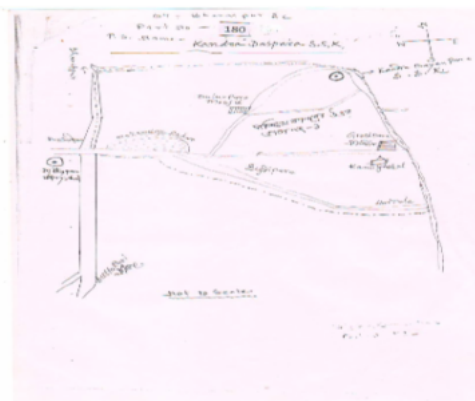

Nazri Naksha