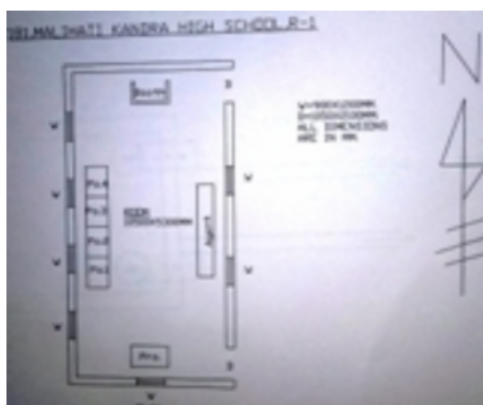

নির্বাচক নিবন্ধন আধিকারিকের স্বাক্ষর

Nazri Naksha

Google Map View

Polling Station Building Front View

Polling Station Front View

Cad View

Key MAP View

1 নাম : রুহুল আমীন পিতার নাম: মোঃ জুহা বাড়ির নং : n0074 বয়স : 54 লিঙ্গ : পুরুষ	HRL1517093 ফটো উপলব্ধ	2 নাম : হানুফা খাতুন স্বামীর নাম: রুহুল আমিন বাড়ির নং : n0074 বয়স : 49 লিঙ্গ : মহিলা	HRL1516855 ফটো উপলব্ধ	3 নাম : জিয়াউর রহমান পিতার নাম: গোলাম রহমান বাড়ির নং : n0076 বয়স : 39 লিঙ্গ : পুরুষ	HRL2724664 ফটো উপলব্ধ
4 নাম : মেহেরুল্লাহা খাতুন স্বামীর নাম: লুৎফর রহমান বাড়ির নং : n0076 বয়স : 33 লিঙ্গ : মহিলা	TFH1517846 ফটো উপলব্ধ	5 নাম : পাকিজা বিবি স্বামীর নাম: আবু সিদ্দিক বাড়ির নং : n0078 বয়স : 40 লিঙ্গ : মহিলা	HRL2724540 ফটো উপলব্ধ	6 নাম : আব্দুস সালাম পিতার নাম: আবু আনসার বাড়ির নং : n0078 বয়স : 34 লিঙ্গ : পুরুষ	TFH1042035 ফটো উপলব্ধ
7 নাম : মোহাম্মদ আবু ইউসুফ পিতার নাম: আবু আনসার বাড়ির নং : n0078 বয়স : 42 লিঙ্গ : পুরুষ	HRL2022242 ফটো উপলব্ধ	8 নাম : বানী রুন বেগম স্বামীর নাম: চঞ্চল সেখ বাড়ির নং : n0069 বয়স : 39 লিঙ্গ : মহিলা	HRL2724623 ফটো উপলব্ধ	9 নাম : রবিউল আলম পিতার নাম: সেরু সেখ বাড়ির নং : n0022 বয়স : 67 লিঙ্গ : পুরুষ	TFH1996792 ফটো উপলব্ধ
10 নাম : সাকিলা বিবি পিতার নাম: সান্তার আলী বাড়ির নং : n0046 বয়স : 47 লিঙ্গ : মহিলা	HRL1514363 ফটো উপলব্ধ	11 নাম : সাদেকা বিবি স্বামীর নাম: আব্দুল ওহিদ বাড়ির নং : n0070 বয়স : 91 লিঙ্গ : মহিলা	HRL1517499 ফটো উপলব্ধ	12 নাম : ফজলে রহমান খান পিতার নাম: আবুল ওহিদ খান বাড়ির নং : n0070 বয়স : 39 লিঙ্গ : পুরুষ	HRL2724581 ফটো উপলব্ধ
13 নাম : আবু হেনা কামাল পিতার নাম: আবু জাকের বাড়ির নং : n0073 বয়স : 60 লিঙ্গ : পুরুষ	HRL2823599 ফটো উপলব্ধ	14 নাম : আবু হেনা সাফিক পিতার নাম: আবু জাকের বাড়ির নং : n0073 বয়স : 44 লিঙ্গ : পুরুষ	HRL1515840 ফটো উপলব্ধ	15 নাম : আজিজুর রহমান সেখ পিতার নাম: মহঃ মহাসেন সেখ বাড়ির নং : n0005 বয়স : 49 লিঙ্গ : পুরুষ	WB/10/068/225325 ফটো উপলব্ধ
16 নাম : গুলসানাহারা বেগম স্বামীর নাম: জয়নাল আবেদীন বাড়ির নং : n0065 বয়স : 67 লিঙ্গ : মহিলা	HRL2440824 ফটো উপলব্ধ	17 নাম : লিলি বেগম স্বামীর নাম: আবুল হায়াত বাড়ির নং : n0065 বয়স : 48 লিঙ্গ : মহিলা	HRL1518471 ফটো উপলব্ধ	18 নাম : আনোয়ারা বেগম স্বামীর নাম: আবুল কালাম সেখ বাড়ির নং : n0065 বয়স : 54 লিঙ্গ : মহিলা	HRL1518463 ফটো উপলব্ধ
19 নাম : বিলকিস বানু স্বামীর নাম: আবুল বরকত বাড়ির নং : n0065 বয়স : 32 লিঙ্গ : মহিলা	TFH1366202 ফটো উপলব্ধ	20 নাম : মোতাহার হোসেন পিতার নাম: আরমান সেখ বাড়ির নং : n0065 বয়স : 34 লিঙ্গ : পুরুষ	TFH1172600 ফটো উপলব্ধ	21 নাম : গোলাম কিবরিয়া পিতার নাম: জয়নাল আবেদীন বাড়ির নং : n0065 বয়স : 54 লিঙ্গ : পুরুষ	TFH1985076 ফটো উপলব্ধ
22 নাম : শরিফা খাতুন স্বামীর নাম: গোলাম কিবরিয়া বাড়ির নং : n0065 বয়স : 44 লিঙ্গ : মহিলা	HRL2979367 ফটো উপলব্ধ	23 নাম : রুপা খাতুন স্বামীর নাম: সাহাজাহান বাদশা বাড়ির নং : n0065 বয়স : 32 লিঙ্গ : মহিলা	TFH1366210 ফটো উপলব্ধ	24 নাম : নূর হোসেন পিতার নাম: আব্দুল হালিম বাড়ির নং : n0004 বয়স : 51 লিঙ্গ : পুরুষ	HRL2441301 ফটো উপলব্ধ
25 নাম : আলি লিয়াকত পিতার নাম: মহঃ ইসরাইল বাড়ির নং : n0066 বয়স : 67 লিঙ্গ : পুরুষ	HRL1517994 ফটো উপলব্ধ	26 নাম : সাহিদা বিবি স্বামীর নাম: আলি লিয়াকত বাড়ির নং : n0066 বয়স : 62 লিঙ্গ : মহিলা	HRL1517549 ফটো উপলব্ধ	27 নাম : আশিক ইকবাল পিতার নাম: আলি লিয়াকত বাড়ির নং : n0066 বয়স : 41 লিঙ্গ : পুরুষ	TFH1477256 ফটো উপলব্ধ
28 নাম : সামসুল কাদির পিতার নাম: আবু সালেক বাড়ির নং : n0068 বয়স : 40 লিঙ্গ : পুরুষ	TFH0618090 ফটো উপলব্ধ	29 নাম : রবিউল আলম পিতার নাম: মহ মইনুদ্দিন মিঞা বাড়ির নং : n0049 বয়স : 34 লিঙ্গ : পুরুষ	TFH1041888 ফটো উপলব্ধ	30 নাম : হাফিজুর রহমান পিতার নাম: খলিলুর রহমান বাড়ির নং : n0054 বয়স : 69 লিঙ্গ : পুরুষ	TFH1172303 ফটো উপলব্ধ