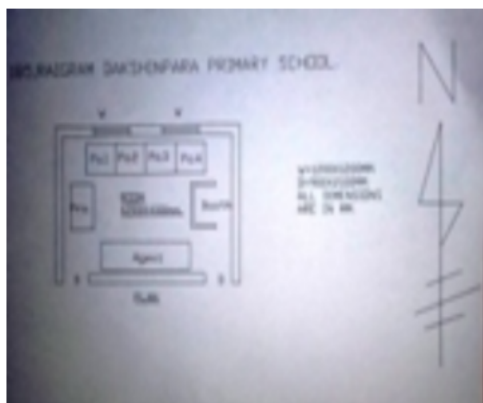

নির্বাচক নিবন্ধন আধিকারিকের স্বাক্ষর

Nazri Naksha

Google Map View

Polling Station Building Front View

Polling Station Front View

Cad View

Key MAP View

1 নাম : রিয়া মণ্ডল পাল স্বামীর নাম: পৌতম কুমার পাল বাড়ির নং : n0001 বয়স : 29 লিঙ্গ : মহিলা	TFH1652536 ফটো উপলব্ধ	2 নাম : পৌতম কুমার পাল পিতার নাম: চঞ্চল কুমার পাল বাড়ির নং : n0001 বয়স : 38 লিঙ্গ : পুরুষ	HRL2723260 ফটো উপলব্ধ	3 নাম : মিঠু রানি পাল স্বামীর নাম: চঞ্চল কুমার পাল বাড়ির নং : n0001 বয়স : 61 লিঙ্গ : মহিলা	TFH2090959 ফটো উপলব্ধ
4 নাম : সূতপা পাল স্বামীর নাম: উত্তম কুমার পাল বাড়ির নং : n0001 বয়স : 35 লিঙ্গ : মহিলা	AZI1111111 ফটো উপলব্ধ	5 নাম : উত্তম কুমার পাল পিতার নাম: চঞ্চল কুমার পাল বাড়ির নং : n0001 বয়স : 42 লিঙ্গ : পুরুষ	HRL1515196 ফটো উপলব্ধ	6 নাম : পূজা (দেও) চন্দ্র স্বামীর নাম: পলাশ চন্দ্র বাড়ির নং : N0037 বয়স : 29 লিঙ্গ : মহিলা	TFH1726496 ফটো উপলব্ধ
7 নাম : শিবনাথ কর্মকার পিতার নাম: বিজয় কর্মকার বাড়ির নং : n0060 বয়স : 41 লিঙ্গ : পুরুষ	HRL2012920 ফটো উপলব্ধ	8 নাম : সুপ্রভা কর্মকার স্বামীর নাম: মিহিররঞ্জন কর্মকার বাড়ির নং : n0096 বয়স : 58 লিঙ্গ : মহিলা	WB/10/068/207006 ফটো উপলব্ধ	9 নাম : বালিকা কর্মকার স্বামীর নাম: রতন কর্মকার বাড়ির নং : n0097 বয়স : 51 লিঙ্গ : মহিলা	WB/10/068/207011 ফটো উপলব্ধ
10 নাম : মিহিররঞ্জন কর্মকার পিতার নাম: নিশঙ্ক কর্মকার বাড়ির নং : n0097 বয়স : 63 লিঙ্গ : পুরুষ	WB/10/068/207005 ফটো উপলব্ধ	11 নাম : সুখেন কর্মকার পিতার নাম: নিখিল কর্মকার বাড়ির নং : n0097 বয়স : 44 লিঙ্গ : পুরুষ	HRL1519321 ফটো উপলব্ধ	12 নাম : মধুমিতা কর্মকার স্বামীর নাম: সুখেন কর্মকার বাড়ির নং : n0097 বয়স : 38 লিঙ্গ : মহিলা	HRL2977247 ফটো উপলব্ধ
13 নাম : অনূপ কর্মকার পিতার নাম: রতন কর্মকার বাড়ির নং : n0097 বয়স : 32 লিঙ্গ : পুরুষ	TFH1257062 ফটো উপলব্ধ	14 নাম : অনূপূর্ণা কর্মকার স্বামীর নাম: বিজয় কর্মকার বাড়ির নং : n0060 বয়স : 69 লিঙ্গ : মহিলা	WB/10/068/204007 ফটো উপলব্ধ	15 নাম : বিশ্বনাথ কর্মকার পিতার নাম: বিজন কর্মকার বাড়ির নং : n0060 বয়স : 39 লিঙ্গ : পুরুষ	HRL2723187 ফটো উপলব্ধ
16 নাম : প্রমিলা কর্মকার স্বামীর নাম: দুলাল কর্মকার বাড়ির নং : n0095 বয়স : 76 লিঙ্গ : মহিলা	WB/10/068/207002 ফটো উপলব্ধ	17 নাম : উষা কর্মকার স্বামীর নাম: শিবনাথ কর্মকার বাড়ির নং : n0060 বয়স : 37 লিঙ্গ : মহিলা	TFH1652528 ফটো উপলব্ধ	18 নাম : অরুণ কর্মকার পিতার নাম: রতন কর্মকার বাড়ির নং : n0097 বয়স : 28 লিঙ্গ : পুরুষ	TFH1652486 ফটো উপলব্ধ
19 নাম : সূর্য কর্মকার পিতার নাম: সুখেন কর্মকার বাড়ির নং : এন0097 বয়স : 20 লিঙ্গ : পুরুষ	TFH2484517 ফটো উপলব্ধ	20 নাম : ডালিম কর্মকার স্বামীর নাম: বিশ্বনাথ কর্মকার বাড়ির নং : n0060 বয়স : 28 লিঙ্গ : মহিলা	TFH1652478 ফটো উপলব্ধ	21 নাম : দেবকুমার ঘোষ পিতার নাম: প্রবীর কুমার ঘোষ বাড়ির নং : n0074 বয়স : 31 লিঙ্গ : পুরুষ	TFH1652502 ফটো উপলব্ধ
22 নাম : অম্বিকা ঘোষ স্বামীর নাম: বিকাশ ঘোষ বাড়ির নং : n0072 বয়স : 50 লিঙ্গ : মহিলা	WB/10/068/207089 ফটো উপলব্ধ	23 নাম : কামাখ্যাচরন ঘোষ পিতার নাম: হরিদাস ঘোষ বাড়ির নং : n0003 বয়স : 71 লিঙ্গ : পুরুষ	WB/10/068/207017 ফটো উপলব্ধ	24 নাম : কালী প্রসাদ ঘোষ পিতার নাম: হরিদাস ঘোষ বাড়ির নং : n0003 বয়স : 53 লিঙ্গ : পুরুষ	TFH2480374 ফটো উপলব্ধ
25 নাম : সরস্বতী ঘোষ স্বামীর নাম: কামাখ্যা ঘোষ বাড়ির নং : n0003 বয়স : 66 লিঙ্গ : মহিলা	WB/10/068/207018 ফটো উপলব্ধ	26 নাম : মিঠুন মাঝি পিতার নাম: বুদ্ধদেব মাঝি বাড়ির নং : n0015 বয়স : 33 লিঙ্গ : পুরুষ	TFH1479120 ফটো উপলব্ধ	27 নাম : সুশান্ত পাল পিতার নাম: ওরম্বা পাল বাড়ির নং : n0015 বয়স : 50 লিঙ্গ : পুরুষ	WB/10/068/207202 ফটো উপলব্ধ
28 নাম : লক্ষী ঘোষ স্বামীর নাম: ধুলিরা ম ঘোষ বাড়ির নং : n0027 বয়স : 76 লিঙ্গ : মহিলা	WB/10/068/207013 ফটো উপলব্ধ	29 নাম : অঞ্জলী ঘোষ স্বামীর নাম: বিজয় ঘোষ বাড়ির নং : n0046 বয়স : 81 লিঙ্গ : মহিলা	WB/10/068/207086 ফটো উপলব্ধ	30 নাম : সরস্বতী ঘোষ স্বামীর নাম: ধুলিরা ম ঘোষ বাড়ির নং : n0046 বয়স : 71 লিঙ্গ : মহিলা	WB/10/068/207023 ফটো উপলব্ধ