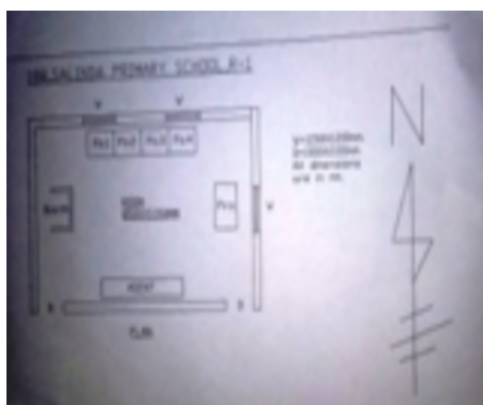

নির্বাচক নিবন্ধন আধিকারিকের স্বাক্ষর

Nazri Naksha

Google Map View

Polling Station Building Front View

Polling Station Front View

Cad View

Key MAP View

|   |                                |  |                                |   |                                |
|---|--------------------------------|--|--------------------------------|---|--------------------------------|
| 1<br>নাম : ময়নুদ্দিন সেখ<br>পিতার নাম: জিল্লার রহমান<br>বাড়ির নং : n0011<br>বয়স : 35 লিঙ্গ : পুরুষ   | TFH1174341<br>ফটো উপলব্ধ       | 2<br>নাম : মেহেরুনন্নেসা বিবি<br>স্বামীর নাম: আনারুলহামিদ<br>বাড়ির নং : n0013<br>বয়স : 68 লিঙ্গ : মহিলা  | WB/10/068/201427<br>ফটো উপলব্ধ | 3<br>নাম : আবুল খায়ের<br>পিতার নাম: আব্দুল মতলেব<br>বাড়ির নং : n0015<br>বয়স : 63 লিঙ্গ : পুরুষ         | WB/10/068/201418<br>ফটো উপলব্ধ |
| 4<br>নাম : নাদিরা বেগম<br>স্বামীর নাম: আবুল খায়ের<br>বাড়ির নং : n0015<br>বয়স : 57 লিঙ্গ : মহিলা      | TFH1957331<br>ফটো উপলব্ধ       | 5<br>নাম : আবুল হাসান<br>পিতার নাম: আব্দুল মতলেব<br>বাড়ির নং : n0015<br>বয়স : 42 লিঙ্গ : পুরুষ           | HRL2010569<br>ফটো উপলব্ধ       | 6<br>নাম : আবুল হারেস<br>পিতার নাম: আব্দুল মতলেব<br>বাড়ির নং : n0015<br>বয়স : 38 লিঙ্গ : পুরুষ          | HRL2976355<br>ফটো উপলব্ধ       |
| 7<br>নাম : তানহার সেখ<br>পিতার নাম: তাহাজেজ সেখ<br>বাড়ির নং : n0001<br>বয়স : 66 লিঙ্গ : পুরুষ         | HRL1525633<br>ফটো উপলব্ধ       | 8<br>নাম : মুনকা বিবি<br>স্বামীর নাম: তানহার সেখ<br>বাড়ির নং : n0001<br>বয়স : 55 লিঙ্গ : মহিলা           | TFH2329134<br>ফটো উপলব্ধ       | 9<br>নাম : সাদ্দাম হোসেন<br>পিতার নাম: তানহার সেখ<br>বাড়ির নং : n0001<br>বয়স : 33 লিঙ্গ : পুরুষ         | TFH1174234<br>ফটো উপলব্ধ       |
| 10<br>নাম : আদুরা বিবি<br>স্বামীর নাম: জমিরুদ্দিন সেখ<br>বাড়ির নং : n0001<br>বয়স : 40 লিঙ্গ : মহিলা   | HRL2976280<br>ফটো উপলব্ধ       | 11<br>নাম : ইব্রাহিম সেখ<br>পিতার নাম: কলি মুদ্দিন সেখ<br>বাড়ির নং : n0001<br>বয়স : 32 লিঙ্গ : পুরুষ     | TFH1368034<br>ফটো উপলব্ধ       | 12<br>নাম : তোশিফ আলম<br>পিতার নাম: সেখ আজিজ<br>বাড়ির নং : n0001<br>বয়স : 31 লিঙ্গ : পুরুষ              | TFH1479708<br>ফটো উপলব্ধ       |
| 13<br>নাম : লায়লা আলম<br>স্বামীর নাম: মহম্মদ নুরুল আলম<br>বাড়ির নং : n0002<br>বয়স : 54 লিঙ্গ : মহিলা | WB/10/068/201487<br>ফটো উপলব্ধ | 14<br>নাম : সেখ হাতেমা বিবি<br>পিতার নাম: মহম্মদ<br>বাড়ির নং : n0089<br>বয়স : 95 লিঙ্গ : মহিলা           | WB/10/068/201210<br>ফটো উপলব্ধ | 15<br>নাম : মোহম্মদ বদেদোজ জা.<br>পিতার নাম: মোহম্মদ হসেন<br>বাড়ির নং : n0089<br>বয়স : 61 লিঙ্গ : পুরুষ | HRL1524669<br>ফটো উপলব্ধ       |
| 16<br>নাম : শেফালী বিবি<br>স্বামীর নাম: বদরোদ্দোজা<br>বাড়ির নং : n0089<br>বয়স : 58 লিঙ্গ : মহিলা      | WB/10/068/201211<br>ফটো উপলব্ধ | 17<br>নাম : সেখ সামসুজ্জোহা<br>পিতার নাম: মোহম্মদ হোসেন<br>বাড়ির নং : n0089<br>বয়স : 55 লিঙ্গ : পুরুষ    | TFH2535805<br>ফটো উপলব্ধ       | 18<br>নাম : হারা সেখ<br>পিতার নাম: আলাউদ্দিন<br>বাড়ির নং : n0091<br>বয়স : 57 লিঙ্গ : পুরুষ              | WB/10/068/201520<br>ফটো উপলব্ধ |
| 19<br>নাম : সাহেরা বিবি<br>স্বামীর নাম: হারা সেখ<br>বাড়ির নং : n0091<br>বয়স : 53 লিঙ্গ : মহিলা        | WB/10/068/201521<br>ফটো উপলব্ধ | 20<br>নাম : আশরাফুন বিবি<br>স্বামীর নাম: মহঃ সাদের সেখ<br>বাড়ির নং : n0092<br>বয়স : 71 লিঙ্গ : মহিলা     | HRL1522648<br>ফটো উপলব্ধ       | 21<br>নাম : হুমায়ন কবির<br>মায়ের নাম: আশরাফুন বিবি<br>বাড়ির নং : n0092<br>বয়স : 37 লিঙ্গ : পুরুষ      | TFH0640227<br>ফটো উপলব্ধ       |
| 22<br>নাম : রুবেল রাজ<br>পিতার নাম: সাদের রাজ<br>বাড়ির নং : n0092<br>বয়স : 46 লিঙ্গ : পুরুষ           | TFH1958008<br>ফটো উপলব্ধ       | 23<br>নাম : বিল্বাল হোসেন<br>পিতার নাম: মহিদ সেখ<br>বাড়ির নং : n0001<br>বয়স : 73 লিঙ্গ : পুরুষ           | WB/10/068/201459<br>ফটো উপলব্ধ | 24<br>নাম : রানি বিবি<br>স্বামীর নাম: হিরা সেখ<br>বাড়ির নং : n0001<br>বয়স : 69 লিঙ্গ : মহিলা            | HRL2429181<br>ফটো উপলব্ধ       |
| 25<br>নাম : গোলাম কিবরিয়া<br>পিতার নাম: আব্দুল জলিল<br>বাড়ির নং : n0011<br>বয়স : 87 লিঙ্গ : পুরুষ    | TFH1958859<br>ফটো উপলব্ধ       | 26<br>নাম : মাঝিয়া বিবি<br>স্বামীর নাম: গোলাম কিবরিয়া<br>বাড়ির নং : n0011<br>বয়স : 74 লিঙ্গ : মহিলা    | TFH1958867<br>ফটো উপলব্ধ       | 27<br>নাম : মহঃ নুর হাশান<br>পিতার নাম: লতিফুল কবির<br>বাড়ির নং : n0085<br>বয়স : 50 লিঙ্গ : পুরুষ       | WB/10/068/201095<br>ফটো উপলব্ধ |
| 28<br>নাম : মফুজা বিবি<br>স্বামীর নাম: গোলাম আহম্মিয়া<br>বাড়ির নং : n0085<br>বয়স : 61 লিঙ্গ : মহিলা  | HRL1523406<br>ফটো উপলব্ধ       | 29<br>নাম : মহঃ রফিকুল ইসলাম<br>পিতার নাম: গোলাম আহম্মিয়া<br>বাড়ির নং : n0085<br>বয়স : 31 লিঙ্গ : পুরুষ | TFH1367705<br>ফটো উপলব্ধ       | 30<br>নাম : আফরোজা বেগম<br>পিতার নাম: আমীর সেখ<br>বাড়ির নং : n0044<br>বয়স : 45 লিঙ্গ : মহিলা            | TFH1257393<br>ফটো উপলব্ধ       |