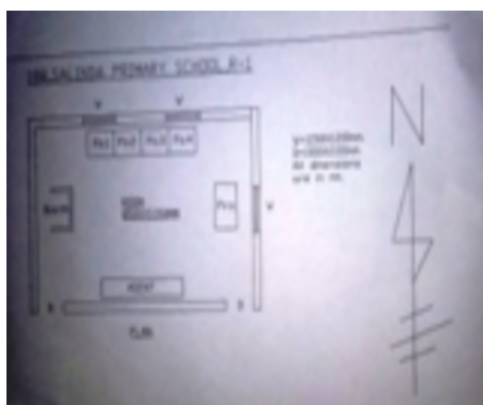

নির্বাচক নিবন্ধন আধিকারিকের স্বাক্ষর

Nazri Naksha

Google Map View

Polling Station Building Front View

Polling Station Front View

Cad View

Key MAP View

1 নাম : নিলীমা বাগ্দী স্বামীর নাম: সোমনাথ মাঝি বাড়ির নং : 0034 বয়স : 35 লিঙ্গ : মহিলা	WOB0983189 ফটো উপলব্ধ	2 নাম : সমীর কুমার ঘোষ পিতার নাম: গোপিনাথ ঘোষ বাড়ির নং : n0017 বয়স : 58 লিঙ্গ : পুরুষ	TFH2320653 ফটো উপলব্ধ	3 নাম : সুভদ্রা ঘোষ স্বামীর নাম: সমীর ঘোষ বাড়ির নং : n0017 বয়স : 45 লিঙ্গ : মহিলা	HRL2009082 ফটো উপলব্ধ
4 নাম : পাপাই ঘোষ পিতার নাম: সুকুমার ঘোষ বাড়ির নং : n0004 বয়স : 34 লিঙ্গ : পুরুষ	TFH1257625 ফটো উপলব্ধ	5 নাম : মালতি ঘোষ স্বামীর নাম: সুকুমার ঘোষ বাড়ির নং : n0004 বয়স : 54 লিঙ্গ : মহিলা	WB/10/068/195003 ফটো উপলব্ধ	6 নাম : সৃজন ঘোষ পিতার নাম: পাগল ঘোষ বাড়ির নং : এন0107 বয়স : 23 লিঙ্গ : পুরুষ	TFH2363885 ফটো উপলব্ধ
7 নাম : শম্পা ঘোষ স্বামীর নাম: শ্রীকান্ত ঘোষ বাড়ির নং : n0010 বয়স : 39 লিঙ্গ : মহিলা	TFH1046663 ফটো উপলব্ধ	8 নাম : নিবেদিতা ঘোষ স্বামীর নাম: সুনীল কুমার ঘোষ বাড়ির নং : n0017 বয়স : 50 লিঙ্গ : মহিলা	HRL1524057 ফটো উপলব্ধ	9 নাম : সাহিত্য প্রদীপ ঘোষ পিতার নাম: সুনীল কুমার ঘোষ বাড়ির নং : এন0017 বয়স : 28 লিঙ্গ : পুরুষ	TFH1653229 ফটো উপলব্ধ
10 নাম : শিবানী ঘোষ স্বামীর নাম: রক্ষাকর ঘোষ বাড়ির নং : n0007 বয়স : 55 লিঙ্গ : মহিলা	WB/10/068/195407 ফটো উপলব্ধ	11 নাম : শিবশংকর ঘোষ পিতার নাম: সুকুমার ঘোষ বাড়ির নং : n0004 বয়স : 30 লিঙ্গ : পুরুষ	TFH1479880 ফটো উপলব্ধ	12 নাম : সুপ্রিয়া ঘোষ স্বামীর নাম: মিতুন ঘোষ বাড়ির নং : এন0007 বয়স : 28 লিঙ্গ : মহিলা	TFH2363836 ফটো উপলব্ধ
13 নাম : সম্পা মন্ডল স্বামীর নাম: বৃন্দদেব ঘোষ বাড়ির নং : এন0060 বয়স : 26 লিঙ্গ : মহিলা	WSC1771971 ফটো উপলব্ধ	14 নাম : দশরথ ঘোষ পিতার নাম: শংকর ঘোষ বাড়ির নং : n0012 বয়স : 42 লিঙ্গ : পুরুষ	HRL2722478 ফটো উপলব্ধ	15 নাম : ইন্দ্রজিৎ ঘোষ পিতার নাম: নব কুমার ঘোষ বাড়ির নং : এন0107 বয়স : 23 লিঙ্গ : পুরুষ	TFH2272151 ফটো উপলব্ধ
16 নাম : লতিকা ঘোষ স্বামীর নাম: নিবারন ঘোষ বাড়ির নং : n0010 বয়স : 66 লিঙ্গ : মহিলা	WB/10/068/195397 ফটো উপলব্ধ	17 নাম : শ্রীমন্ত ঘোষ পিতার নাম: নিবারন চন্দ্র ঘোষ বাড়ির নং : n0010 বয়স : 42 লিঙ্গ : পুরুষ	HRL2009157 ফটো উপলব্ধ	18 নাম : লক্ষী ঘোষ স্বামীর নাম: বিশ্বনাথ ঘোষ বাড়ির নং : n0011 বয়স : 62 লিঙ্গ : মহিলা	WB/10/068/195023 ফটো উপলব্ধ
19 নাম : পলি ঘোষ স্বামীর নাম: সুজিত কুমার ঘোষ বাড়ির নং : n0057 বয়স : 42 লিঙ্গ : মহিলা	HRL3051778 ফটো উপলব্ধ	20 নাম : নিবারন চন্দ্র ঘোষ পিতার নাম: ধীরেন্দ্র কুমার ঘোষ বাড়ির নং : n0010 বয়স : 76 লিঙ্গ : পুরুষ	HRL1525302 ফটো উপলব্ধ	21 নাম : রক্ষাকর ঘোষ পিতার নাম: ধানকুমার ঘোষ বাড়ির নং : n0007 বয়স : 55 লিঙ্গ : পুরুষ	HRL2427920 ফটো উপলব্ধ
22 নাম : মিতুন ঘোষ পিতার নাম: রক্ষাকর ঘোষ বাড়ির নং : n0007 বয়স : 34 লিঙ্গ : পুরুষ	TFH1046655 ফটো উপলব্ধ	23 নাম : দিলীপ ঘোষ পিতার নাম: ধীরেন্দ্র ঘোষ বাড়ির নং : n0108 বয়স : 61 লিঙ্গ : পুরুষ	TFH1653161 ফটো উপলব্ধ	24 নাম : সুরজ ঘোষ পিতার নাম: অখিল ঘোষ বাড়ির নং : এন0015 বয়স : 26 লিঙ্গ : পুরুষ	TFH1828755 ফটো উপলব্ধ
25 নাম : রাসমনি ঘোষ স্বামীর নাম: শান্তনু ঘোষ বাড়ির নং : এন0121 বয়স : 28 লিঙ্গ : মহিলা	TFH1828797 ফটো উপলব্ধ	26 নাম : বিশ্বজিৎ ঘোষ পিতার নাম: দিলীপ ঘোষ বাড়ির নং : N0108 বয়স : 24 লিঙ্গ : পুরুষ	TFH2130219 ফটো উপলব্ধ	27 নাম : বিশ্বজিৎ ঘোষ পিতার নাম: বিকাশ চন্দ্র ঘোষ বাড়ির নং : N0128 বয়স : 27 লিঙ্গ : পুরুষ	TFH1828714 ফটো উপলব্ধ
28 নাম : শোভাকর ঘোষ পিতার নাম: ধানকুমার ঘোষ বাড়ির নং : n0008 বয়স : 53 লিঙ্গ : পুরুষ	HRL2427938 ফটো উপলব্ধ	29 নাম : তাপসী ঘোষ (পাল) স্বামীর নাম: পলাশ ঘোষ বাড়ির নং : n0013 বয়স : 45 লিঙ্গ : মহিলা	TFH1046671 ফটো উপলব্ধ	30 নাম : আশালতা ঘোষ স্বামীর নাম: মহাদেব ঘোষ বাড়ির নং : n0019 বয়স : 94 লিঙ্গ : মহিলা	HRL2975977 ফটো উপলব্ধ