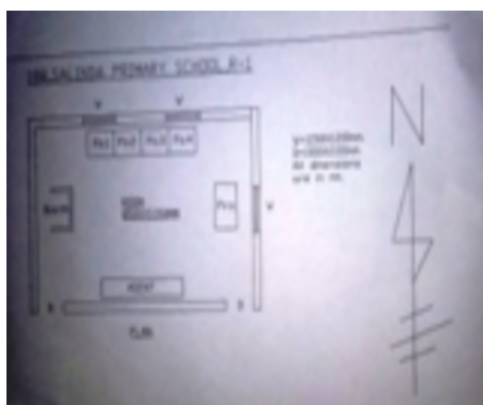

নির্বাচক নিবন্ধন আধিকারিকের স্বাক্ষর

Nazri Naksha

Google Map View

Polling Station Building Front View

Polling Station Front View

Cad View

Key MAP View

1 নাম : ভাজু দাস স্বামীর নাম: লক্ষ্মী দাস বাড়ির নং : n0062 বয়স : 66 লিঙ্গ : মহিলা	HRL1616556 ফটো উপলব্ধ	2 নাম : রাজকুমার দাস পিতার নাম: কার্তিক দাস বাড়ির নং : এন062 বয়স : 24 লিঙ্গ : পুরুষ	TFH2365260 ফটো উপলব্ধ	3 নাম : লক্ষ্মী দাস পিতার নাম: শিশু দাস বাড়ির নং : n0062 বয়স : 72 লিঙ্গ : পুরুষ	TFH2400133 ফটো উপলব্ধ
4 নাম : দেবনাথ দাস পিতার নাম: খেলুরাম দাস বাড়ির নং : n0062 বয়স : 31 লিঙ্গ : পুরুষ	TFH1480102 ফটো উপলব্ধ	5 নাম : সীমা দাস স্বামীর নাম: দেবনাথ দাস বাড়ির নং : N0062 বয়স : 27 লিঙ্গ : মহিলা	TFH1727072 ফটো উপলব্ধ	6 নাম : সনা দাস স্বামীর নাম: পতিত পাবন দাস বাড়ির নং : n0062 বয়স : 35 লিঙ্গ : মহিলা	TFH1047794 ফটো উপলব্ধ
7 নাম : পতিত পাবন দাস পিতার নাম: লক্ষী দাস বাড়ির নং : n0062 বয়স : 40 লিঙ্গ : পুরুষ	HRL2429124 ফটো উপলব্ধ	8 নাম : বানি দাস স্বামীর নাম: কাঙ্গীক দাস বাড়ির নং : n0062 বয়স : 46 লিঙ্গ : মহিলা	HRL1616549 ফটো উপলব্ধ	9 নাম : কাঙ্গীক দাস পিতার নাম: লক্ষী দাস বাড়ির নং : n0062 বয়স : 47 লিঙ্গ : পুরুষ	HRL1525419 ফটো উপলব্ধ
10 নাম : ব্রিক গোস্বামী পিতার নাম: রাম রাম গোস্বামী বাড়ির নং : N0002 বয়স : 25 লিঙ্গ : পুরুষ	TFH2129393 ফটো উপলব্ধ	11 নাম : কল্যাণী গোস্বামী স্বামীর নাম: রোহিনী গোস্বামী বাড়ির নং : n0002 বয়স : 75 লিঙ্গ : মহিলা	WB/10/068/198002 ফটো উপলব্ধ	12 নাম : পাপিয়া গোস্বামী স্বামীর নাম: রামরাম গোস্বামী বাড়ির নং : n0002 বয়স : 47 লিঙ্গ : মহিলা	HRL2428639 ফটো উপলব্ধ
13 নাম : অরুণ গোস্বামী পিতার নাম: রামরাম গোস্বামী বাড়ির নং : n0002 বয়স : 29 লিঙ্গ : পুরুষ	TFH1572411 ফটো উপলব্ধ	14 নাম : রামরাম গোস্বামী পিতার নাম: রোহিনী গোস্বামী বাড়ির নং : n0002 বয়স : 56 লিঙ্গ : পুরুষ	WB/10/068/198003 ফটো উপলব্ধ	15 নাম : তপতী ঘোষ স্বামীর নাম: চাঁদহরি ঘোষ বাড়ির নং : n0109 বয়স : 50 লিঙ্গ : মহিলা	HRL2009876 ফটো উপলব্ধ
16 নাম : ছন্দা ঘোষ স্বামীর নাম: সুরত ঘোষ বাড়ির নং : n0107 বয়স : 41 লিঙ্গ : মহিলা	HRL2428696 ফটো উপলব্ধ	17 নাম : সুরত ঘোষ পিতার নাম: অভয়পদ ঘোষ বাড়ির নং : n0107 বয়স : 52 লিঙ্গ : পুরুষ	WB/10/068/195254 ফটো উপলব্ধ	18 নাম : বাপ্পাদিত্য ঘোষ পিতার নাম: নিখিল কুমার ঘোষ বাড়ির নং : n0100 বয়স : 40 লিঙ্গ : পুরুষ	HRL2429017 ফটো উপলব্ধ
19 নাম : সবিতা ঘোষ স্বামীর নাম: জয়দেব ঘোষ বাড়ির নং : n0100 বয়স : 61 লিঙ্গ : মহিলা	TFH1932326 ফটো উপলব্ধ	20 নাম : শান্তি সাউ স্বামীর নাম: সুধেন সাউ বাড়ির নং : n0100 বয়স : 69 লিঙ্গ : মহিলা	TFH1257690 ফটো উপলব্ধ	21 নাম : সুদীপ কুমার ঘোষ পিতার নাম: ভিক্তুঘন ঘোষ বাড়ির নং : n0014 বয়স : 47 লিঙ্গ : পুরুষ	HRL1617315 ফটো উপলব্ধ
22 নাম : আরতী ঘোষ স্বামীর নাম: প্রদীপ ঘোষ বাড়ির নং : n0014 বয়স : 41 লিঙ্গ : মহিলা	TFH1257856 ফটো উপলব্ধ	23 নাম : রুমকি ঘোষ স্বামীর নাম: অরুণ কুমার ঘোষ বাড়ির নং : n0014 বয়স : 46 লিঙ্গ : মহিলা	GRZ1681469 ফটো উপলব্ধ	24 নাম : অরুণ কুমার ঘোষ পিতার নাম: ভিক্তুঘন ঘোষ বাড়ির নং : n0014 বয়স : 55 লিঙ্গ : পুরুষ	HRL2428704 ফটো উপলব্ধ
25 নাম : চিত্রা ঘোষ স্বামীর নাম: সুশীল কুমার ঘোষ বাড়ির নং : n0014 বয়স : 57 লিঙ্গ : মহিলা	HRL1523455 ফটো উপলব্ধ	26 নাম : সর্বমঙ্গলা ঘোষ স্বামীর নাম: সাধনহরি ঘোষ বাড়ির নং : n0099 বয়স : 64 লিঙ্গ : মহিলা	HRL1522747 ফটো উপলব্ধ	27 নাম : নারায়ন চন্দ্র ঘোষ পিতার নাম: দামোদর ঘোষ বাড়ির নং : n0098 বয়স : 60 লিঙ্গ : পুরুষ	HRL1523745 ফটো উপলব্ধ
28 নাম : কনিকা ঘোষ স্বামীর নাম: পাঁচকড়ি ঘোষ বাড়ির নং : n0097 বয়স : 63 লিঙ্গ : মহিলা	WB/10/068/198012 ফটো উপলব্ধ	29 নাম : মৌসুমি ঘোষ স্বামীর নাম: ত্রিভুবন ঘোষ বাড়ির নং : n0092 বয়স : 45 লিঙ্গ : মহিলা	HRL2300770 ফটো উপলব্ধ	30 নাম : ত্রিভুবন ঘোষ পিতার নাম: সদানন্দ ঘোষ বাড়ির নং : n0092 বয়স : 52 লিঙ্গ : পুরুষ	TFH2480978 ফটো উপলব্ধ