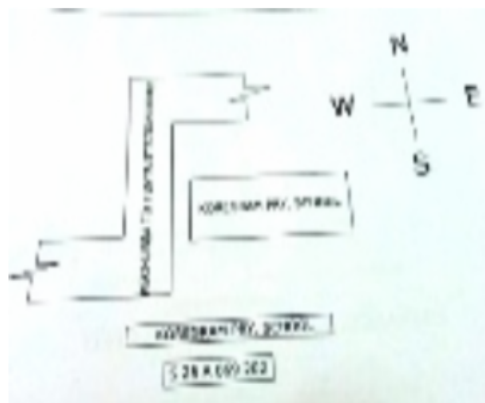

Nazri Naksha