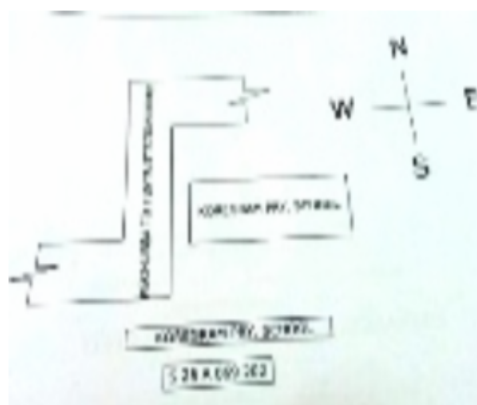

নির্বাচক নিবন্ধন আধিকারিকের স্বাক্ষর

Nazri Naksha

Google Map View

Polling Station Building Front View

Polling Station Front View

Cad View

Key MAP View

1 নাম : মিঠু রানী ঘোষ স্বামীর নাম: মহেন্দ্র প্রসাদ ঘোষ বাড়ির নং : n0043 বয়স : 45 লিঙ্গ : মহিলা	HRL2487890 ফটো উপলব্ধ	2 নাম : মহেন্দ্র প্রসাদ ঘোষ পিতার নাম: দেব প্রসাদ ঘোষ বাড়ির নং : n0043 বয়স : 49 লিঙ্গ : পুরুষ	TFH2121440 ফটো উপলব্ধ	3 নাম : গণেশ ঘোষ পিতার নাম: মহাদেব ঘোষ বাড়ির নং : এন0067 বয়স : 25 লিঙ্গ : পুরুষ	TFH1854462 ফটো উপলব্ধ
4 নাম : বিশুজিৎ ঘোষ পিতার নাম: মুক্তিপদ ঘোষ বাড়ির নং : n0012 বয়স : 43 লিঙ্গ : পুরুষ	HRL1509801 ফটো উপলব্ধ	5 নাম : সমরেশ ঘোষ পিতার নাম: ক্ষিরোদ কুমার ঘোষ ঘোষ বাড়ির নং : n0061 বয়স : 52 লিঙ্গ : পুরুষ	TFH2294569 ফটো উপলব্ধ	6 নাম : স্বপ্না ঘোষ স্বামীর নাম: তাপস কুমার ঘোষ বাড়ির নং : n0047 বয়স : 44 লিঙ্গ : মহিলা	HRL1510528 ফটো উপলব্ধ
7 নাম : আরতি ঘোষ স্বামীর নাম: বৃন্দাবন ঘোষ বাড়ির নং : n0067 বয়স : 82 লিঙ্গ : মহিলা	TFH2121341 ফটো উপলব্ধ	8 নাম : সুলেখা ঘোষ স্বামীর নাম: সমীর চন্দ্র ঘোষ বাড়ির নং : n0067 বয়স : 44 লিঙ্গ : মহিলা	HRL1508662 ফটো উপলব্ধ	9 নাম : বিক্রম ঘোষ পিতার নাম: প্রভাকর ঘোষ বাড়ির নং : এন0091 বয়স : 23 লিঙ্গ : পুরুষ	TFH2293967 ফটো উপলব্ধ
10 নাম : সুখেন্দু বিকাশ ঘোষ পিতার নাম: ফটিক চন্দ্র ঘোষ বাড়ির নং : এন0040 বয়স : 71 লিঙ্গ : পুরুষ	TFH2293983 ফটো উপলব্ধ	11 নাম : গোপীনাথ ঘোষ পিতার নাম: সমীর ঘোষ বাড়ির নং : এন0067 বয়স : 24 লিঙ্গ : পুরুষ	TFH2294007 ফটো উপলব্ধ	12 নাম : মিলি ঘোষ স্বামীর নাম: গৌতম ঘোষ বাড়ির নং : n0052 বয়স : 33 লিঙ্গ : মহিলা	TFH1486141 ফটো উপলব্ধ
13 নাম : অনিতা ঘোষ স্বামীর নাম: ক্ষীরোদ কুমার ঘোষ বাড়ির নং : n0061 বয়স : 67 লিঙ্গ : মহিলা	HRL1533827 ফটো উপলব্ধ	14 নাম : সমীর চন্দ্র ঘোষ পিতার নাম: বৃন্দাবন ঘোষ বাড়ির নং : n0067 বয়স : 50 লিঙ্গ : পুরুষ	TFH2121366 ফটো উপলব্ধ	15 নাম : পম্পি পাল ঘোষ স্বামীর নাম: অলোক ঘোষ বাড়ির নং : N0014 বয়স : 27 লিঙ্গ : মহিলা	TFH1872969 ফটো উপলব্ধ
16 নাম : অচিন্ত্য ঘোষ পিতার নাম: বিকাশ ঘোষ বাড়ির নং : n0047 বয়স : 34 লিঙ্গ : পুরুষ	TFH1058627 ফটো উপলব্ধ	17 নাম : মালতি ঘোষ স্বামীর নাম: মহাদেব ঘোষ বাড়ির নং : n0050 বয়স : 53 লিঙ্গ : মহিলা	HRL2486710 ফটো উপলব্ধ	18 নাম : অরবিন্দ ঘোষ পিতার নাম: সুভাষচন্দ্র ঘোষ বাড়ির নং : n0081 বয়স : 59 লিঙ্গ : পুরুষ	HRL2486793 ফটো উপলব্ধ
19 নাম : বিকাশ ঘোষ পিতার নাম: জীবনহরি ঘোষ বাড়ির নং : n0047 বয়স : 59 লিঙ্গ : পুরুষ	HRL1512144 ফটো উপলব্ধ	20 নাম : নীলিমা ঘোষ স্বামীর নাম: অনুরূপ ঘোষ বাড়ির নং : n0044 বয়স : 48 লিঙ্গ : মহিলা	HRL1509173 ফটো উপলব্ধ	21 নাম : দুঃখ হরন ঘোষ পিতার নাম: কার্তিক চন্দ্র ঘোষ বাড়ির নং : n0058 বয়স : 64 লিঙ্গ : পুরুষ	HRL2486991 ফটো উপলব্ধ
22 নাম : রামকৃষ্ণ ঘোষ পিতার নাম: বিকাশ ঘোষ বাড়ির নং : n0047 বয়স : 37 লিঙ্গ : পুরুষ	HRL3059953 ফটো উপলব্ধ	23 নাম : জাগুৱানী ঘোষ স্বামীর নাম: নিধির ঘোষ বাড়ির নং : n0011 বয়স : 67 লিঙ্গ : মহিলা	HRL1508936 ফটো উপলব্ধ	24 নাম : শ্রিপ্রা হাটুই ঘোষ স্বামীর নাম: রামকৃষ্ণ ঘোষ বাড়ির নং : N0047 বয়স : 25 লিঙ্গ : মহিলা	TFH1854439 ফটো উপলব্ধ
25 নাম : দীপক কুমার ঘোষ পিতার নাম: কার্তিকচন্দ্র ঘোষ বাড়ির নং : n0058 বয়স : 56 লিঙ্গ : পুরুষ	TFH2121879 ফটো উপলব্ধ	26 নাম : অমিত ঘোষ পিতার নাম: মধুসূদন ঘোষ বাড়ির নং : n0053 বয়স : 43 লিঙ্গ : পুরুষ	HRL2731859 ফটো উপলব্ধ	27 নাম : চুমকী ঘোষ স্বামীর নাম: পার্থ ঘোষ বাড়ির নং : n0027 বয়স : 34 লিঙ্গ : মহিলা	TFH1058593 ফটো উপলব্ধ
28 নাম : মাধবী ঘোষ স্বামীর নাম: মহাদেব ঘোষ বাড়ির নং : n0067 বয়স : 44 লিঙ্গ : মহিলা	HRL2487098 ফটো উপলব্ধ	29 নাম : দেবেন্দ্র ঘোষ পিতার নাম: অতুল চন্দ্র ঘোষ বাড়ির নং : n0089 বয়স : 64 লিঙ্গ : পুরুষ	HRL2486728 ফটো উপলব্ধ	30 নাম : প্রীতম ঘোষ পিতার নাম: প্রবীর কুমার ঘোষ বাড়ির নং : N0038 বয়স : 25 লিঙ্গ : পুরুষ	TFH1854306 ফটো উপলব্ধ