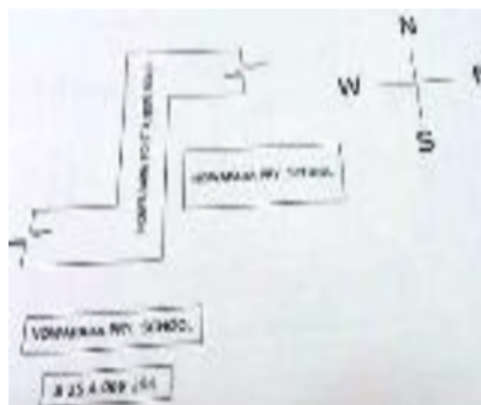

নির্বাচক নিবন্ধন আধিকারিকের স্বাক্ষর

Nazri Naksha

Google Map View

Polling Station Building Front View

Polling Station Front View

Cad View

Key MAP View

1 নাম : জাকাত সেখ পিতার নাম: পিবাস সেখ বাড়ির নং : n0039 বয়স : 48 লিঙ্গ : পুরুষ	HRL2073773 ফটো উপলব্ধ	2 নাম : কামারুল্লাহ বিবি স্বামীর নাম: সাহিদুল হক বাড়ির নং : n0052 বয়স : 61 লিঙ্গ : মহিলা	TFH1971282 ফটো উপলব্ধ	3 নাম : সাহারাবান স্বামীর নাম: গোলাম মর্তুজা বাড়ির নং : n0053 বয়স : 73 লিঙ্গ : মহিলা	WB/10/068/291258 ফটো উপলব্ধ
4 নাম : জামালউদ্দিন পিতার নাম: গোলাম মর্তুজা বাড়ির নং : n0053 বয়স : 51 লিঙ্গ : পুরুষ	WB/10/068/291260 ফটো উপলব্ধ	5 নাম : সাবিনা বিবি স্বামীর নাম: কামালউদ্দিন সেখ বাড়ির নং : n0053 বয়স : 46 লিঙ্গ : মহিলা	HRL2488203 ফটো উপলব্ধ	6 নাম : রওজুননেসা বিবি স্বামীর নাম: জামালউদ্দিন সেখ বাড়ির নং : n0053 বয়স : 42 লিঙ্গ : মহিলা	TFH1263151 ফটো উপলব্ধ
7 নাম : কবীরুল হুসেন পিতার নাম: সাতকড়ি বাড়ির নং : n0054 বয়স : 56 লিঙ্গ : পুরুষ	TFH2480077 ফটো উপলব্ধ	8 নাম : কদরুল্লাহ বিবি স্বামীর নাম: নজরুল হক সেখ বাড়ির নং : n0028 বয়স : 69 লিঙ্গ : মহিলা	TFH1971225 ফটো উপলব্ধ	9 নাম : রূপসোনা বিবি স্বামীর নাম: আতিউল সেখ বাড়ির নং : n0028 বয়স : 37 লিঙ্গ : মহিলা	TFH1263086 ফটো উপলব্ধ
10 নাম : সেখ ফুল মহম্মাদ মায়ের নাম: মলুদা বিবি বাড়ির নং : n0029 বয়স : 45 লিঙ্গ : পুরুষ	HRL2488336 ফটো উপলব্ধ	11 নাম : নুরুল হক পিতার নাম: রকিদ বাড়ির নং : n0031 বয়স : 57 লিঙ্গ : পুরুষ	HRL2488328 ফটো উপলব্ধ	12 নাম : নিরোজ সেখ পিতার নাম: রহমান সেখ বাড়ির নং : n0036 বয়স : 33 লিঙ্গ : পুরুষ	TFH1262898 ফটো উপলব্ধ
13 নাম : আব্দুলমফিজ পিতার নাম: আব্দুল রসিদ বাড়ির নং : n0067 বয়স : 66 লিঙ্গ : পুরুষ	HRL2073104 ফটো উপলব্ধ	14 নাম : রীনা বিবি স্বামীর নাম: আব্দুল মফিজ বাড়ির নং : n0067 বয়স : 55 লিঙ্গ : মহিলা	TFH1970979 ফটো উপলব্ধ	15 নাম : আক্তারউদ্দিন পিতার নাম: আব্দুল রসিদ বাড়ির নং : n0067 বয়স : 59 লিঙ্গ : পুরুষ	HRL2073112 ফটো উপলব্ধ
16 নাম : হাসানাবানু স্বামীর নাম: আক্তারউদ্দিন বাড়ির নং : n0067 বয়স : 57 লিঙ্গ : মহিলা	WB/10/068/291323 ফটো উপলব্ধ	17 নাম : আব্দুল সুকুর পিতার নাম: আব্দুল রসিদ বাড়ির নং : n0067 বয়স : 56 লিঙ্গ : পুরুষ	TFH1970987 ফটো উপলব্ধ	18 নাম : সোনালী বিবি স্বামীর নাম: আব্দুল সুকুর বাড়ির নং : n0067 বয়স : 48 লিঙ্গ : মহিলা	HRL1508472 ফটো উপলব্ধ
19 নাম : মোশরুপা বিবি স্বামীর নাম: আব্দুল সামাদ বাড়ির নং : n0067 বয়স : 48 লিঙ্গ : মহিলা	HRL1508498 ফটো উপলব্ধ	20 নাম : নুরুল্লাহ স্বামীর নাম: আব্দুল সেখ বাড়ির নং : n0085 বয়স : 56 লিঙ্গ : মহিলা	WB/10/068/291338 ফটো উপলব্ধ	21 নাম : হাসান সেখ পিতার নাম: রাফিজুল হক বাড়ির নং : n0085 বয়স : 29 লিঙ্গ : পুরুষ	TFH1575513 ফটো উপলব্ধ
22 নাম : এতিম সেখ পিতার নাম: খোদাবক্স বাড়ির নং : n0087 বয়স : 53 লিঙ্গ : পুরুষ	HRL2073237 ফটো উপলব্ধ	23 নাম : রূকসোনা বিবি স্বামীর নাম: রেফু সেখ বাড়ির নং : n0064 বয়স : 39 লিঙ্গ : মহিলা	TFH1263144 ফটো উপলব্ধ	24 নাম : রূপালী বিবি স্বামীর নাম: তোতা সেখ বাড়ির নং : n0064 বয়স : 45 লিঙ্গ : মহিলা	HRL2488252 ফটো উপলব্ধ
25 নাম : দুলালী বিবি স্বামীর নাম: মালো সেখ বাড়ির নং : n0065 বয়স : 46 লিঙ্গ : মহিলা	HRL1508068 ফটো উপলব্ধ	26 নাম : বাহারুল সেখ পিতার নাম: ইয়ানুস সেখ বাড়ির নং : n0065 বয়স : 34 লিঙ্গ : পুরুষ	TFH1059260 ফটো উপলব্ধ	27 নাম : সামিনা খাতুন স্বামীর নাম: বাহারুল সেখ বাড়ির নং : n0065 বয়স : 30 লিঙ্গ : মহিলা	TFH1486687 ফটো উপলব্ধ
28 নাম : আলাউদ্দিন সেখ পিতার নাম: ইয়ানুস সেখ বাড়ির নং : উওরপাড়া বয়স : 52 লিঙ্গ : পুরুষ	TFH1971233 ফটো উপলব্ধ	29 নাম : আয়েসা সুলতানা স্বামীর নাম: মহরম সেখ বাড়ির নং : n0088 বয়স : 29 লিঙ্গ : মহিলা	TFH1575448 ফটো উপলব্ধ	30 নাম : বিলু সেখ পিতার নাম: রবু সেখ বাড়ির নং : n0006 বয়স : 37 লিঙ্গ : পুরুষ	TFH1059054 ফটো উপলব্ধ