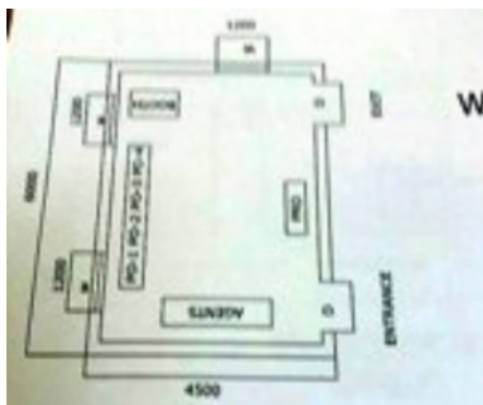

নির্বাচক নিবন্ধন আধিকারিকের স্বাক্ষর

Nazri Naksha

Google Map View

Polling Station Building Front View

Polling Station Front View

Cad View

Key MAP View

1	TFH1684885	নাম : সুকান্ত নন্দী পিতার নাম: কানাই নন্দী বাড়ির নং : n0220 বয়স : 28 লিঙ্গ : পুরুষ	ফটো উপলব্ধ	2	TFH2160844	নাম : বিষ্ণু মাঝি পিতার নাম: আরাধনা মাঝি বাড়ির নং : N0203 বয়স : 24 লিঙ্গ : পুরুষ	ফটো উপলব্ধ	3	HRL2491884	নাম : অসীমা কুণ্ডু স্বামীর নাম: প্রভাকর কুণ্ডু বাড়ির নং : n0010 বয়স : 61 লিঙ্গ : মহিলা	ফটো উপলব্ধ
4	WB/10/068/300628	নাম : প্রভাকর কুণ্ডু পিতার নাম: চণ্ডীচরন কুণ্ডু বাড়ির নং : n0010 বয়স : 70 লিঙ্গ : পুরুষ	ফটো উপলব্ধ	5	TFH1577394	নাম : সীমা কুণ্ডু স্বামীর নাম: পরিমল কুণ্ডু বাড়ির নং : n0004 বয়স : 32 লিঙ্গ : মহিলা	ফটো উপলব্ধ	6	HRL2491876	নাম : পরিমল কুণ্ডু পিতার নাম: হারাধন কুণ্ডু বাড়ির নং : n0004 বয়স : 42 লিঙ্গ : পুরুষ	ফটো উপলব্ধ
7	TFH2161362	নাম : বাবলু কুণ্ডু পিতার নাম: ভাস্কর কুণ্ডু বাড়ির নং : n0011 বয়স : 51 লিঙ্গ : পুরুষ	ফটো উপলব্ধ	8	WB/10/068/300636	নাম : রেনুকা কুণ্ডু স্বামীর নাম: হারাধন কুণ্ডু বাড়ির নং : n0004 বয়স : 66 লিঙ্গ : মহিলা	ফটো উপলব্ধ	9	HRL1501832	নাম : রেখা কুণ্ডু স্বামীর নাম: বাবলু কুণ্ডু বাড়ির নং : n0011 বয়স : 45 লিঙ্গ : মহিলা	ফটো উপলব্ধ
10	TFH2498020	নাম : রিতম কুণ্ডু পিতার নাম: বাবলু কুণ্ডু বাড়ির নং : এন0011 বয়স : 20 লিঙ্গ : পুরুষ	ফটো উপলব্ধ	11	HRL2491868	নাম : রঞ্জনা কর্মকার স্বামীর নাম: ধনঞ্জয় কর্মকার বাড়ির নং : n0002 বয়স : 48 লিঙ্গ : মহিলা	ফটো উপলব্ধ	12	SAF1457142	নাম : মৌচুসী কর্মকার স্বামীর নাম: অরিন্দম কর্মকার বাড়ির নং : n0045 বয়স : 32 লিঙ্গ : মহিলা	ফটো উপলব্ধ
13	TFH2161388	নাম : ধনঞ্জয় কর্মকার পিতার নাম: যামিনী মোহন কর্মকার বাড়ির নং : n0002 বয়স : 56 লিঙ্গ : পুরুষ	ফটো উপলব্ধ	14	TFH2295764	নাম : শিখারানী কর্মকার স্বামীর নাম: অশোককুমার কর্মকার বাড়ির নং : n0002 বয়স : 63 লিঙ্গ : মহিলা	ফটো উপলব্ধ	15	TFH2372506	নাম : অনুষ্ঠা কর্মকার পিতার নাম: ধনঞ্জয় কর্মকার বাড়ির নং : এন0002 বয়স : 22 লিঙ্গ : মহিলা	ফটো উপলব্ধ
16	HRL2984714	নাম : রাজকুমার কর্মকার পিতার নাম: নবদ্বীপ কর্মকার বাড়ির নং : n0003 বয়স : 39 লিঙ্গ : পুরুষ	ফটো উপলব্ধ	17	TFH2160927	নাম : অশোককুমার কর্মকার পিতার নাম: যামিনী কর্মকার বাড়ির নং : n0002 বয়স : 72 লিঙ্গ : পুরুষ	ফটো উপলব্ধ	18	HRL1502244	নাম : অরিন্দম কর্মকার পিতার নাম: অশোক কর্মকার বাড়ির নং : n0002 বয়স : 45 লিঙ্গ : পুরুষ	ফটো উপলব্ধ
19	WB/10/068/300621	নাম : নমিতা কর্মকার স্বামীর নাম: নবদ্বীপ কর্মকার বাড়ির নং : n0003 বয়স : 64 লিঙ্গ : মহিলা	ফটো উপলব্ধ	20	HRL1504570	নাম : নবদ্বীপ কর্মকার পিতার নাম: অনাদিভূষণ কর্মকার বাড়ির নং : n0003 বয়স : 69 লিঙ্গ : পুরুষ	ফটো উপলব্ধ	21	TFH1063379	নাম : মানু কর্মকার স্বামীর নাম: রাজকুমার কর্মকার বাড়ির নং : n0003 বয়স : 37 লিঙ্গ : মহিলা	ফটো উপলব্ধ
22	TFH1577386	নাম : তামালী গনাই পিতার নাম: সনাতন গনাই বাড়ির নং : n0043 বয়স : 30 লিঙ্গ : মহিলা	ফটো উপলব্ধ	23	WB/10/068/300642	নাম : শান্তনা গনাই স্বামীর নাম: সনাতন গনাই বাড়ির নং : n0043 বয়স : 51 লিঙ্গ : মহিলা	ফটো উপলব্ধ	24	WB/10/068/300640	নাম : মৌসুমী গনাই স্বামীর নাম: গৌতম গনাই বাড়ির নং : n0043 বয়স : 54 লিঙ্গ : মহিলা	ফটো উপলব্ধ
25	WB/10/068/300639	নাম : গৌতম গনাই পিতার নাম: ধীরেন্দ্রনাথ গনাই বাড়ির নং : n0043 বয়স : 61 লিঙ্গ : পুরুষ	ফটো উপলব্ধ	26	TFH1063403	নাম : মামনি গনাই স্বামীর নাম: মানিক গনাই বাড়ির নং : n0043 বয়স : 41 লিঙ্গ : মহিলা	ফটো উপলব্ধ	27	TFH2408433	নাম : সনাতন গনাই পিতার নাম: ধীরেন্দ্রনাথ গনাই বাড়ির নং : n0043 বয়স : 55 লিঙ্গ : পুরুষ	ফটো উপলব্ধ
28	TFH1732189	নাম : সুমিতা ঘোষ স্বামীর নাম: সুখদেব ঘোষ বাড়ির নং : n00123 বয়স : 27 লিঙ্গ : মহিলা	ফটো উপলব্ধ	29	TFH2298511	নাম : গৌপী নাথ ঘোষ পিতার নাম: ভীম ঘোষ বাড়ির নং : এন0197 বয়স : 26 লিঙ্গ : পুরুষ	ফটো উপলব্ধ	30	TFH2298388	নাম : মৌসুমী ঘোষ স্বামীর নাম: মিতুন ঘোষ বাড়ির নং : এন0091 বয়স : 25 লিঙ্গ : মহিলা	ফটো উপলব্ধ