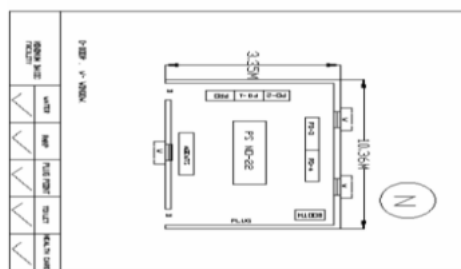

নির্বাচক নিবন্ধন আধিকারিকের স্বাক্ষর

Nazri Naksha

Google Map View

Polling Station Building Front View

Polling Station Front View

Cad View

Key MAP View

1 নাম : সাইফন বিবি স্বামীর নাম: তজের সেখ বাড়ির নং : n0205 বয়স : 44 লিঙ্গ : মহিলা	HRL1925270 ফটো উপলব্ধ	2 নাম : মোসেবা বিবি সেখ স্বামীর নাম: জুমাত আলি সেখ বাড়ির নং : n0206 বয়স : 56 লিঙ্গ : মহিলা	HRL0002089 ফটো উপলব্ধ	3 নাম : নাসমিনা বিবি স্বামীর নাম: মহাম্মদ সেখ বাড়ির নং : n0207 বয়স : 37 লিঙ্গ : মহিলা	TFH1112440 ফটো উপলব্ধ
4 নাম : সেখ মকছেদ পিতার নাম: শিশু সেখ বাড়ির নং : n0145 বয়স : 71 লিঙ্গ : পুরুষ	WB/10/068/051537 ফটো উপলব্ধ	5 নাম : সোনারহাটবিবি স্বামীর নাম: মকছেদ সেখ বাড়ির নং : n0145 বয়স : 66 লিঙ্গ : মহিলা	WB/10/068/051538 ফটো উপলব্ধ	6 নাম : উমারুল সেখ পিতার নাম: মকছেদ সেখ বাড়ির নং : n0145 বয়স : 36 লিঙ্গ : পুরুষ	TFH0941419 ফটো উপলব্ধ
7 নাম : সামেনা বিবি স্বামীর নাম: উমারুল সেখ বাড়ির নং : n0145 বয়স : 36 লিঙ্গ : মহিলা	TFH0890053 ফটো উপলব্ধ	8 নাম : সেখ খুরছেন পিতার নাম: নির্বল সেখ বাড়ির নং : n0130 বয়স : 63 লিঙ্গ : পুরুষ	WB/10/068/051662 ফটো উপলব্ধ	9 নাম : হারাধন সেখ পিতার নাম: খুরছেন সেখ বাড়ির নং : n0130 বয়স : 37 লিঙ্গ : পুরুষ	HRL2956811 ফটো উপলব্ধ
10 নাম : মুনবাহার সেখ পিতার নাম: খুরছেন সেখ বাড়ির নং : n0130 বয়স : 37 লিঙ্গ : পুরুষ	HRL2956803 ফটো উপলব্ধ	11 নাম : সাজালি সেখ পিতার নাম: হাদিস আলি সেখ বাড়ির নং : n0150 বয়স : 41 লিঙ্গ : পুরুষ	TFH0941435 ফটো উপলব্ধ	12 নাম : ছপুনা সেখ পিতার নাম: হাদিশ আলী সেখ বাড়ির নং : n0150 বয়স : 38 লিঙ্গ : পুরুষ	HRL2956746 ফটো উপলব্ধ
13 নাম : ইজারুল সেখ পিতার নাম: হাদিশ আলী সেখ বাড়ির নং : n0150 বয়স : 37 লিঙ্গ : পুরুষ	HRL2956753 ফটো উপলব্ধ	14 নাম : আঞ্জুমা বিবি স্বামীর নাম: সোয়াদ আলি বাড়ির নং : n0150 বয়স : 37 লিঙ্গ : মহিলা	TFH1301498 ফটো উপলব্ধ	15 নাম : সেখ মুনহের পিতার নাম: হিয়াত আলি বাড়ির নং : n0165 বয়স : 61 লিঙ্গ : পুরুষ	WB/10/068/051410 ফটো উপলব্ধ
16 নাম : আব্দুল আলিম সেখ পিতার নাম: মুনহের সেখ বাড়ির নং : n0165 বয়স : 37 লিঙ্গ : পুরুষ	TFH0941484 ফটো উপলব্ধ	17 নাম : রেফিনা বিবি স্বামীর নাম: আব্দুল আলিম সেখ বাড়ির নং : n0165 বয়স : 36 লিঙ্গ : মহিলা	TFH1112457 ফটো উপলব্ধ	18 নাম : সাহাহোসেন সেখ পিতার নাম: সাহাতাব সেখ বাড়ির নং : n0168 বয়স : 36 লিঙ্গ : পুরুষ	HRL3041688 ফটো উপলব্ধ
19 নাম : উতুবা বিবি স্বামীর নাম: সাহা হোসেন সেখ বাড়ির নং : n0168 বয়স : 36 লিঙ্গ : মহিলা	TFH0941492 ফটো উপলব্ধ	20 নাম : জুমাত আলি সেখ পিতার নাম: কদর সেখ বাড়ির নং : n0185 বয়স : 61 লিঙ্গ : পুরুষ	HRL0002006 ফটো উপলব্ধ	21 নাম : মসাদুল সেখ পিতার নাম: জুমাত আলি সেখ বাড়ির নং : n0185 বয়স : 32 লিঙ্গ : পুরুষ	TFH1301076 ফটো উপলব্ধ
22 নাম : সিরাজুল সেখ পিতার নাম: মিনাই সেখ বাড়ির নং : n0196 বয়স : 66 লিঙ্গ : পুরুষ	HRL2347144 ফটো উপলব্ধ	23 নাম : বাসাদুল সেখ পিতার নাম: মিনাই সেখ বাড়ির নং : n0196 বয়স : 31 লিঙ্গ : পুরুষ	TFH1411396 ফটো উপলব্ধ	24 নাম : কাদের বক্স সেখ পিতার নাম: মহাসিন সেখ বাড়ির নং : n0184 বয়স : 57 লিঙ্গ : পুরুষ	HRL2347268 ফটো উপলব্ধ
25 নাম : তছিলা বিবি স্বামীর নাম: বাবুরালী সেখ বাড়ির নং : n0184 বয়স : 56 লিঙ্গ : মহিলা	WB/10/068/051362 ফটো উপলব্ধ	26 নাম : সুপ্রিয়া বিবি স্বামীর নাম: কাদেরবক্স বাড়ির নং : n0184 বয়স : 51 লিঙ্গ : মহিলা	HRL2347284 ফটো উপলব্ধ	27 নাম : হাসিবা বিবি স্বামীর নাম: মচেন আলি সেখ বাড়ির নং : n0184 বয়স : 33 লিঙ্গ : মহিলা	TFH1112556 ফটো উপলব্ধ
28 নাম : ফুলছুরাত সেখ পিতার নাম: পচা সেখ বাড়ির নং : n0186 বয়স : 63 লিঙ্গ : পুরুষ	WB/10/068/051485 ফটো উপলব্ধ	29 নাম : রেজিনা বিবি স্বামীর নাম: ইয়াসিন সেখ বাড়ির নং : n0186 বয়স : 76 লিঙ্গ : মহিলা	WB/10/068/051357 ফটো উপলব্ধ	30 নাম : সানোয়ার সেখ পিতার নাম: ইয়াসিন সেখ বাড়ির নং : n0186 বয়স : 33 লিঙ্গ : পুরুষ	TFH1411537 ফটো উপলব্ধ