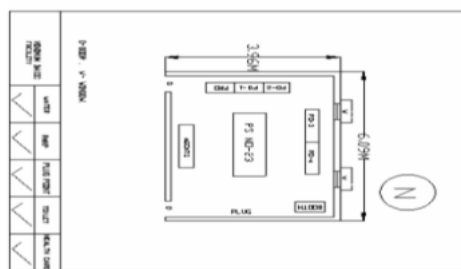

নির্বাচক নিবন্ধন আধিকারিকের স্বাক্ষর

Nazri Naksha

Google Map View

Polling Station Building Front View

Polling Station Front View

Cad View

Key MAP View

1 নাম : আব্দুল মজিদ সেখ পিতার নাম: দেলসাদ সেখ বাড়ির নং : n0056 বয়স : 50 লিঙ্গ : পুরুষ ফটো উপলব্ধ	WB/10/068/063070	2 নাম : আমজুমা বিবি স্বামীর নাম: আব্দুল মজিদ সেখ বাড়ির নং : n0056 বয়স : 46 লিঙ্গ : মহিলা ফটো উপলব্ধ	HRL1154525	3 নাম : রহিমবক্স সেখ পিতার নাম: দেলসাদ সেখ বাড়ির নং : n0056 বয়স : 45 লিঙ্গ : পুরুষ ফটো উপলব্ধ	HRL1156181
4 নাম : আহাদুল সেখ পিতার নাম: দেলসাদ সেখ বাড়ির নং : n0056 বয়স : 39 লিঙ্গ : পুরুষ ফটো উপলব্ধ	HRL2710069	5 নাম : সনিমা বিবি স্বামীর নাম: আহাদুল সেখ বাড়ির নং : n0056 বয়স : 34 লিঙ্গ : মহিলা ফটো উপলব্ধ	TFH1112937	6 নাম : সাহাদুল সেখ পিতার নাম: দেলসাদ সেখ বাড়ির নং : n0056 বয়স : 34 লিঙ্গ : পুরুষ ফটো উপলব্ধ	TFH1112747
7 নাম : মুনতাজ সেখ পিতার নাম: দেলসাদ সেখ বাড়ির নং : n0056 বয়স : 30 লিঙ্গ : পুরুষ ফটো উপলব্ধ	TFH1532233	8 নাম : সায়রুন বিবি স্বামীর নাম: হাসেন সেখ বাড়ির নং : n0056 বয়স : 56 লিঙ্গ : মহিলা ফটো উপলব্ধ	WB/10/068/063069	9 নাম : সাইফুন বিবি স্বামীর নাম: রহিম বক্স সেখ বাড়ির নং : n0056 বয়স : 40 লিঙ্গ : মহিলা ফটো উপলব্ধ	HRL2348118
10 নাম : মিনসিয়া বিবি স্বামীর নাম: মান্নান সেখ বাড়ির নং : n0107 বয়স : 54 লিঙ্গ : মহিলা ফটো উপলব্ধ	WB/10/068/063103	11 নাম : এচিয়া বেওয়া স্বামীর নাম: দেওয়ান সেখ বাড়ির নং : n0117 বয়স : 71 লিঙ্গ : মহিলা ফটো উপলব্ধ	WB/10/068/063190	12 নাম : অয়িদুল সেখ মায়ের নাম: এচিয়া বেওয়া বাড়ির নং : n0117 বয়স : 43 লিঙ্গ : পুরুষ ফটো উপলব্ধ	HRL2348068
13 নাম : মিসিতন বিবি স্বামীর নাম: অয়িদুল সেখ বাড়ির নং : n0117 বয়স : 38 লিঙ্গ : মহিলা ফটো উপলব্ধ	HRL2710036	14 নাম : আরজিনা বেওয়া স্বামীর নাম: আজ্জেদ আলী সেখ বাড়ির নং : n0063 বয়স : 71 লিঙ্গ : মহিলা ফটো উপলব্ধ	WB/10/068/063184	15 নাম : শায়েরা বিবি স্বামীর নাম: ইয়াসিন আলী সেখ বাড়ির নং : n0070 বয়স : 81 লিঙ্গ : মহিলা ফটো উপলব্ধ	WB/10/068/063271
16 নাম : ইসারুল সেখ পিতার নাম: ইয়াসিন আলী সেখ বাড়ির নং : n0070 বয়স : 38 লিঙ্গ : পুরুষ ফটো উপলব্ধ	HRL2957363	17 নাম : তাজমিরা বিবি স্বামীর নাম: ইসারুল সেখ বাড়ির নং : n0070 বয়স : 36 লিঙ্গ : মহিলা ফটো উপলব্ধ	HRL3041829	18 নাম : আসমুন নাহার নেছা বিবি স্বামীর নাম: ইয়ারুল সেখ বাড়ির নং : n0070 বয়স : 42 লিঙ্গ : মহিলা ফটো উপলব্ধ	HRL2348050
19 নাম : মসিনা বিবি স্বামীর নাম: বিলায়েত হোসেন সেখ বাড়ির নং : n0007 বয়স : 57 লিঙ্গ : মহিলা ফটো উপলব্ধ	WB/10/068/063027	20 নাম : তকবির আলি সেখ মায়ের নাম: বিলায়েত হোসেন বাড়ির নং : n0007 বয়স : 33 লিঙ্গ : পুরুষ ফটো উপলব্ধ	TFH1112622	21 নাম : আব্দুল রহমান পিতার নাম: বিলায়েত হোসেন বাড়ির নং : n0007 বয়স : 31 লিঙ্গ : পুরুষ ফটো উপলব্ধ	TFH1301811
22 নাম : সোহেদা বিবি স্বামীর নাম: নজমুদ্দিন সেখ বাড়ির নং : n0019 বয়স : 73 লিঙ্গ : মহিলা ফটো উপলব্ধ	WB/10/068/063059	23 নাম : ভাবু সেখ পিতার নাম: নজমুদ্দিন সেখ বাড়ির নং : n0019 বয়স : 37 লিঙ্গ : পুরুষ ফটো উপলব্ধ	HRL2957413	24 নাম : ওয়াসিন উলা সেখ পিতার নাম: মারজাদ সেখ বাড়ির নং : n0009 বয়স : 33 লিঙ্গ : পুরুষ ফটো উপলব্ধ	TFH1301712
25 নাম : আয়েসা বিবি স্বামীর নাম: হারাই সেখ বাড়ির নং : n0018 বয়স : 61 লিঙ্গ : মহিলা ফটো উপলব্ধ	WB/10/067/063205	26 নাম : আজিফুর সেখ পিতার নাম: হারাই সেখ বাড়ির নং : n0018 বয়স : 34 লিঙ্গ : পুরুষ ফটো উপলব্ধ	TFH0941633	27 নাম : গাজিফুর সেখ পিতার নাম: হারাই সেখ বাড়ির নং : n0018 বয়স : 33 লিঙ্গ : পুরুষ ফটো উপলব্ধ	TFH1112952
28 নাম : সামসুন্নেহার বিবি স্বামীর নাম: গাজিফুর সেখ বাড়ির নং : n0018 বয়স : 30 লিঙ্গ : মহিলা ফটো উপলব্ধ	TFH1532589	29 নাম : মহিরুল সেখ পিতার নাম: হারাই সেখ বাড়ির নং : n0018 বয়স : 29 লিঙ্গ : পুরুষ ফটো উপলব্ধ	TFH1532332	30 নাম : আয়ফুন বিবি স্বামীর নাম: ইনসাদ সেখ বাড়ির নং : n0091 বয়স : 65 লিঙ্গ : মহিলা ফটো উপলব্ধ	WB/10/068/063192