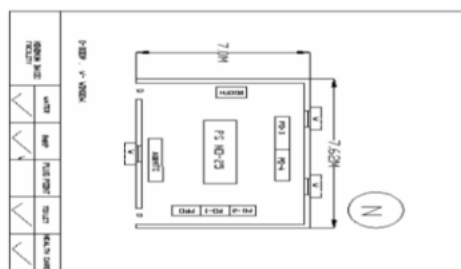

নির্বাচক নিবন্ধন আধিকারিকের স্বাক্ষর

Nazri Naksha

Google Map View

Polling Station Building Front View

Polling Station Front View

Cad View

Key MAP View

1 নাম : রাসবিহারী নন্দী পিতার নাম: গুরু প্রসাদ নন্দী বাড়ির নং : n0002 বয়স : 38 লিঙ্গ : পুরুষ	HRL2710820 ফটো উপলব্ধ	2 নাম : নাকু নন্দী পিতার নাম: নিতাই নন্দী বাড়ির নং : n0095 বয়স : 61 লিঙ্গ : পুরুষ	WB/10/068/069309 ফটো উপলব্ধ	3 নাম : বলু নন্দী স্বামীর নাম: নাকু নন্দী বাড়ির নং : n0095 বয়স : 55 লিঙ্গ : মহিলা	WB/10/068/069310 ফটো উপলব্ধ
Q 4 নাম : সুব্রত নন্দী পিতার নাম: নাকু নন্দী বাড়ির নং : বয়স : 37 লিঙ্গ : পুরুষ	HRL2957975 ফটো উপলব্ধ	5 নাম : সন্দীপ নন্দী পিতার নাম: নাকু নন্দী বাড়ির নং : n0095 বয়স : 34 লিঙ্গ : পুরুষ	TFH1209618 ফটো উপলব্ধ	6 নাম : আদরিনী পাল স্বামীর নাম: প্রকাশ চন্দ্র পাল বাড়ির নং : n0153 বয়স : 39 লিঙ্গ : মহিলা	HRL2958262 ফটো উপলব্ধ
7 নাম : পিংকী নন্দী(পাল) স্বামীর নাম: রাসবিহারী নন্দী বাড়ির নং : n0002 বয়স : 29 লিঙ্গ : মহিলা	TFH1532746 ফটো উপলব্ধ	8 নাম : পায়েল মাঝি বাগদী স্বামীর নাম: বিমল মাঝি বাড়ির নং : n0175 বয়স : 28 লিঙ্গ : মহিলা	TFH1606276 ফটো উপলব্ধ	9 নাম : সুচিত্রা নন্দী স্বামীর নাম: সুব্রত নন্দী বাড়ির নং : - বয়স : 24 লিঙ্গ : মহিলা	TFH2418770 ফটো উপলব্ধ
10 নাম : সুনীল খাঁ পিতার নাম: রাধেশ্যাম খাঁ বাড়ির নং : - বয়স : 68 লিঙ্গ : পুরুষ	LCX1657592 ফটো উপলব্ধ	11 নাম : সবিতা পাল স্বামীর নাম: নকুল চন্দ্র পাল বাড়ির নং : n0101 বয়স : 55 লিঙ্গ : মহিলা	TFH2323707 ফটো উপলব্ধ	12 নাম : সরস্বতী খাঁ স্বামীর নাম: ভিক্টর খাঁ বাড়ির নং : এন0026 বয়স : 27 লিঙ্গ : মহিলা	TFH2336071 ফটো উপলব্ধ
13 নাম : ভিক্টর খাঁ পিতার নাম: নিখিল খাঁ বাড়ির নং : n0026 বয়স : 32 লিঙ্গ : পুরুষ	TFH1113604 ফটো উপলব্ধ	14 নাম : মাম্পি খাঁ স্বামীর নাম: সুরজিত খাঁ বাড়ির নং : N088 বয়স : 27 লিঙ্গ : মহিলা	TFH1743632 ফটো উপলব্ধ	15 নাম : মৌসুমী দাস স্বামীর নাম: দেবকুমার দাস বাড়ির নং : n0026 বয়স : 46 লিঙ্গ : মহিলা	HRL1154624 ফটো উপলব্ধ
16 নাম : দেব কুমার দাস পিতার নাম: যতীন্দ্র দাস বাড়ির নং : n0026 বয়স : 54 লিঙ্গ : পুরুষ	HRL1154558 ফটো উপলব্ধ	17 নাম : চন্দ্রা খাঁ পিতার নাম: রবি খাঁ বাড়ির নং : n0026 বয়স : 50 লিঙ্গ : মহিলা	TFH1112986 ফটো উপলব্ধ	18 নাম : মঙ্গলী খাঁ স্বামীর নাম: নিখিল খাঁ বাড়ির নং : n0026 বয়স : 51 লিঙ্গ : মহিলা	HRL2349173 ফটো উপলব্ধ
19 নাম : নিখিল খাঁ পিতার নাম: রবি খাঁ বাড়ির নং : n0026 বয়স : 56 লিঙ্গ : পুরুষ	HRL1930056 ফটো উপলব্ধ	20 নাম : রবি খাঁ পিতার নাম: রাধাশ্যাম খাঁ বাড়ির নং : n0026 বয়স : 73 লিঙ্গ : পুরুষ	HRL1930049 ফটো উপলব্ধ	21 নাম : মমতা খাঁ স্বামীর নাম: প্রদীপ খাঁ বাড়ির নং : n0025 বয়স : 41 লিঙ্গ : মহিলা	HRL2957538 ফটো উপলব্ধ
Q 22 নাম : সমাপ্তি খাঁ স্বামীর নাম: অভিজিত খাঁ বাড়ির নং : N0026 বয়স : 27 লিঙ্গ : মহিলা	TFH1743624 ফটো উপলব্ধ	23 নাম : বিক্রম দাস পিতার নাম: দেবকুমার দাস বাড়ির নং : n0026 বয়স : 24 লিঙ্গ : পুরুষ	TFH2138147 ফটো উপলব্ধ	24 নাম : মিনতী খাঁ স্বামীর নাম: রবি খাঁ বাড়ির নং : n0026 বয়স : 71 লিঙ্গ : মহিলা	TFH2139350 ফটো উপলব্ধ
25 নাম : পূর্ণিমা খাঁ স্বামীর নাম: সাধুচরন খাঁ বাড়ির নং : n0025 বয়স : 81 লিঙ্গ : মহিলা	WB/10/068/069002 ফটো উপলব্ধ	26 নাম : প্রদীপ খাঁ পিতার নাম: সাধুচরন খাঁ বাড়ির নং : n0025 বয়স : 40 লিঙ্গ : পুরুষ	HRL2710663 ফটো উপলব্ধ	Q 27 নাম : সুরজিত খাঁ পিতার নাম: বৃন্দাবন খাঁ বাড়ির নং : বয়স : 34 লিঙ্গ : পুরুষ	TFH0942227 ফটো উপলব্ধ
Q 28 নাম : অভিজিত খাঁ পিতার নাম: বৃন্দাবন খাঁ বাড়ির নং : বয়স : 31 লিঙ্গ : পুরুষ	TFH1302538 ফটো উপলব্ধ	29 নাম : সৌগত দে পিতার নাম: রাধামোহন দে বাড়ির নং : n0006 বয়স : 43 লিঙ্গ : পুরুষ	HRL1930528 ফটো উপলব্ধ	30 নাম : সপ্তমী দে স্বামীর নাম: তিনকড়ি দে বাড়ির নং : n0007 বয়স : 84 লিঙ্গ : মহিলা	WB/10/068/069373 ফটো উপলব্ধ