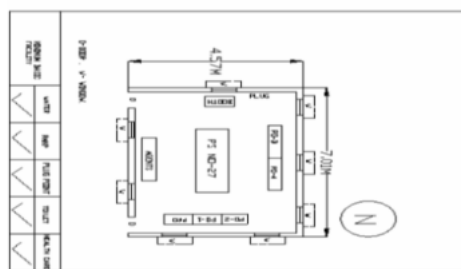

নির্বাচক নিবন্ধন আধিকারিকের স্বাক্ষর

Nazri Naksha

Google Map View

Polling Station Building Front View

Polling Station Front View

Cad View

Key MAP View

1 নাম : কাঞ্চন অধিকারী পিতার নাম: প্রফুল্ল অধিকারী বাড়ির নং : n0001 বয়স : 38 লিঙ্গ : পুরুষ	HRL2710705 ফটো উপলব্ধ	2 নাম : প্রফুল্ল অধিকারী পিতার নাম: গোকুল চন্দ্র অধিকারী বাড়ির নং : n0001 বয়স : 73 লিঙ্গ : পুরুষ	HRL1926559 ফটো উপলব্ধ	3 নাম : রীতা অধিকারী স্বামীর নাম: প্রফুল্ল অধিকারী বাড়ির নং : n0001 বয়স : 68 লিঙ্গ : মহিলা	TFH2142651 ফটো উপলব্ধ
4 নাম : শম্পা নন্দী স্বামীর নাম: বিশ্বরূপ নন্দী বাড়ির নং : n0001 বয়স : 24 লিঙ্গ : মহিলা	TFH2144566 ফটো উপলব্ধ	5 নাম : শিল্পী গোস্বামী পিতার নাম: সোমনাথ গোস্বামী বাড়ির নং : এন0011 বয়স : 22 লিঙ্গ : মহিলা	TFH2336386 ফটো উপলব্ধ	6 নাম : সৌরভ গোস্বামী পিতার নাম: সোমনাথ গোস্বামী বাড়ির নং : n0011 বয়স : 28 লিঙ্গ : পুরুষ	TFH1606714 ফটো উপলব্ধ
7 নাম : শান্তি গোস্বামী স্বামীর নাম: সচিহানন্দ গোস্বামী বাড়ির নং : n0011 বয়স : 93 লিঙ্গ : মহিলা	WB/10/068/057003 ফটো উপলব্ধ	8 নাম : গৌরসুন্দর গোস্বামী পিতার নাম: সচিহানন্দ গোস্বামী বাড়ির নং : n0011 বয়স : 78 লিঙ্গ : পুরুষ	WB/10/068/057004 ফটো উপলব্ধ	9 নাম : অসিমা গোস্বামী স্বামীর নাম: গৌরসুন্দর গোস্বামী বাড়ির নং : n0011 বয়স : 68 লিঙ্গ : মহিলা	WB/10/068/057005 ফটো উপলব্ধ
10 নাম : পার্থ গোস্বামী পিতার নাম: গৌরসুন্দর গোস্বামী বাড়ির নং : n0011 বয়স : 39 লিঙ্গ : পুরুষ	HRL2795565 ফটো উপলব্ধ	11 নাম : সোমনাথ গোস্বামী পিতার নাম: সচিহানন্দ গোস্বামী বাড়ির নং : n0011 বয়স : 63 লিঙ্গ : পুরুষ	WB/10/068/057006 ফটো উপলব্ধ	12 নাম : শিপ্রা রায় (গোস্বামী) স্বামীর নাম: সোমনাথ গোস্বামী বাড়ির নং : n0011 বয়স : 51 লিঙ্গ : মহিলা	HRL2350601 ফটো উপলব্ধ
13 নাম : দেবাশিস গোস্বামী পিতার নাম: শঙ্কর কুমার গোস্বামী বাড়ির নং : n0012 বয়স : 45 লিঙ্গ : পুরুষ	HRL1926583 ফটো উপলব্ধ	14 নাম : সরস্বতী গোস্বামী স্বামীর নাম: শংকর কুমার গোস্বামী বাড়ির নং : n0012 বয়স : 74 লিঙ্গ : মহিলা	HRL2350619 ফটো উপলব্ধ	15 নাম : দীপালী দাস স্বামীর নাম: সঞ্জয় কুমার দাস বাড়ির নং : n0039 বয়স : 33 লিঙ্গ : মহিলা	TFH1113794 ফটো উপলব্ধ
16 নাম : মানিক কুমার দাস পিতার নাম: রামমোহন দাস বাড়ির নং : n0052 বয়স : 55 লিঙ্গ : পুরুষ	HRL2795300 ফটো উপলব্ধ	17 নাম : অনিমা দাস স্বামীর নাম: মানিক কুমার দাস বাড়ির নং : n0052 বয়স : 47 লিঙ্গ : মহিলা	HRL1926674 ফটো উপলব্ধ	18 নাম : শৈবালী দাস স্বামীর নাম: আনন্দ দাস বাড়ির নং : n0055 বয়স : 71 লিঙ্গ : মহিলা	WB/10/068/057230 ফটো উপলব্ধ
19 নাম : শ্যামল দাস পিতার নাম: আনন্দ দাস বাড়ির নং : n0055 বয়স : 49 লিঙ্গ : পুরুষ	WB/10/068/057231 ফটো উপলব্ধ	20 নাম : কাকলী দাস স্বামীর নাম: সুকুমার দাস বাড়ির নং : n0053 বয়স : 62 লিঙ্গ : মহিলা	WB/10/068/057014 ফটো উপলব্ধ	21 নাম : প্রিয়ান্বিতা দাস স্বামীর নাম: প্রনব কুমার দাস বাড়ির নং : এন0038 বয়স : 29 লিঙ্গ : মহিলা	TFH1900323 ফটো উপলব্ধ
22 নাম : দিবাকর দাস পিতার নাম: বিনয় কুমার দাস বাড়ির নং : n0036 বয়স : 61 লিঙ্গ : পুরুষ	HRL1152800 ফটো উপলব্ধ	23 নাম : রবি দাস পিতার নাম: জয়দেব দাস বাড়ির নং : 0056 বয়স : 26 লিঙ্গ : পুরুষ	TFH1764380 ফটো উপলব্ধ	24 নাম : অতুলকুমার দাস পিতার নাম: বিমলাকান্ত দাস বাড়ির নং : n0053 বয়স : 61 লিঙ্গ : পুরুষ	WB/10/068/057015 ফটো উপলব্ধ
25 নাম : শ্রীমন্ত দাস পিতার নাম: বীরেন্দ্র দাস বাড়ির নং : n0056 বয়স : 49 লিঙ্গ : পুরুষ	TFH1675123 ফটো উপলব্ধ	26 নাম : মহারানী দাস স্বামীর নাম: বীরেন্দ্র দাস বাড়ির নং : n0056 বয়স : 80 লিঙ্গ : মহিলা	TFH2142289 ফটো উপলব্ধ	27 নাম : রবীন্দ্র দাস পিতার নাম: পতিত দাস বাড়ির নং : n0039 বয়স : 37 লিঙ্গ : পুরুষ	TFH1209683 ফটো উপলব্ধ
28 নাম : বাপন দাস পিতার নাম: পতিত দাস বাড়ির নং : n0039 বয়স : 41 লিঙ্গ : পুরুষ	TFH1209691 ফটো উপলব্ধ	29 নাম : সঞ্জয় কুমার দাস পিতার নাম: পতিত বাপন দাস বাড়ির নং : n0039 বয়স : 40 লিঙ্গ : পুরুষ	TFH0942888 ফটো উপলব্ধ	30 নাম : কৃষ্ণ দাস পিতার নাম: সুকুমার দাস বাড়ির নং : 0053 বয়স : 26 লিঙ্গ : পুরুষ	TFH1764216 ফটো উপলব্ধ