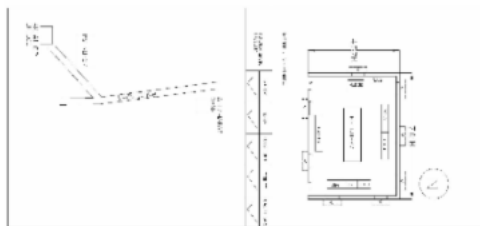

Nazri Naksha