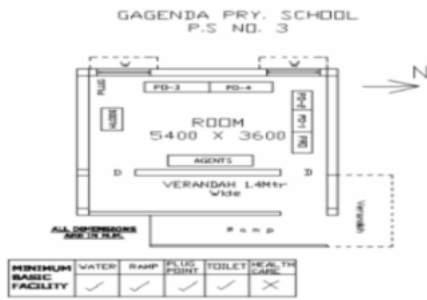

নির্বাচক নিবন্ধন আধিকারিকের স্বাক্ষর

Nazri Naksha

Google Map View

Polling Station Building Front View

Polling Station Front View

Cad View

Key MAP View

1	TFH1096239	নাম : হাসিনা বানু স্বামীর নাম: মিঠু সেখ বাড়ির নং : n0045 বয়স : 38 লিঙ্গ : মহিলা	ফটো উপলব্ধ	2	TFH1096288	নাম : সাবিনা বিবি স্বামীর নাম: ডালু মল্লিক বাড়ির নং : n0049 বয়স : 48 লিঙ্গ : মহিলা	ফটো উপলব্ধ	3	TFH2330066	নাম : গুলসুন বিবি স্বামীর নাম: নাবীরুল সেখ বাড়ির নং : এন০১৭০ বয়স : 34 লিঙ্গ : মহিলা	ফটো উপলব্ধ
4	WB/10/068/006486	নাম : ছফা বিবি স্বামীর নাম: শাহী হরি ঘোষ বাড়ির নং : n0071 বয়স : 41 লিঙ্গ : মহিলা	ফটো উপলব্ধ	5	TFH2239507	নাম : পূজা দে কুণ্ডু স্বামীর নাম: মনোজিৎ কুণ্ডু বাড়ির নং : এন0076 বয়স : 24 লিঙ্গ : মহিলা	ফটো উপলব্ধ	6	TFH2198240	নাম : বিক্রম কুণ্ডু পিতার নাম: সন্তোষ কুণ্ডু বাড়ির নং : N0067 বয়স : 25 লিঙ্গ : পুরুষ	ফটো উপলব্ধ
7	TFH2330306	নাম : শিবনাথ কোনাই পিতার নাম: ভোলানাথ কোনাই বাড়ির নং : এন0153 বয়স : 22 লিঙ্গ : পুরুষ	ফটো উপলব্ধ	8	TFH2239622	নাম : চণ্ডী কোনাই পিতার নাম: গোপীনাথ কোনাই বাড়ির নং : এন0153 বয়স : 23 লিঙ্গ : পুরুষ	ফটো উপলব্ধ	9	TFH2239937	নাম : সুরজ কোনাই পিতার নাম: পরেশ নাথ কোনাই বাড়ির নং : এন0155 বয়স : 23 লিঙ্গ : পুরুষ	ফটো উপলব্ধ
10	TFH2240216	নাম : পম্পা কোনাই স্বামীর নাম: সুরজিৎ কোনাই বাড়ির নং : এন0155 বয়স : 24 লিঙ্গ : মহিলা	ফটো উপলব্ধ	11	TFH2330199	নাম : অমিতা খাতুন স্বামীর নাম: আমির চাঁদ সেখ বাড়ির নং : এন0124 বয়স : 22 লিঙ্গ : মহিলা	ফটো উপলব্ধ	12	TFH2330009	নাম : মানজিরা খাতুন স্বামীর নাম: খোশবর সেখ বাড়ির নং : এন০১৩৩ বয়স : 26 লিঙ্গ : মহিলা	ফটো উপলব্ধ
13	TFH2238533	নাম : মিলি খাতুন স্বামীর নাম: রুল হক সেখ বাড়ির নং : এন0177 বয়স : 23 লিঙ্গ : মহিলা	ফটো উপলব্ধ	14	TFH2198182	নাম : রজোবা খাতুন স্বামীর নাম: শেরফুল সেখ বাড়ির নং : N0099 বয়স : 26 লিঙ্গ : মহিলা	ফটো উপলব্ধ	15	TFH2239903	নাম : রফিজা খাতুন স্বামীর নাম: সুকরুদ্দিন সেখ বাড়ির নং : এন0211 বয়স : 24 লিঙ্গ : মহিলা	ফটো উপলব্ধ
16	TFH2240091	নাম : জি. মাতুন খাতুন স্বামীর নাম: আলমগীর সেখ বাড়ির নং : এন0112 বয়স : 31 লিঙ্গ : মহিলা	ফটো উপলব্ধ	17	TFH2330272	নাম : রবিনা খাতুন স্বামীর নাম: নাসিরুদ্দিন সেখ বাড়ির নং : এন0138 বয়স : 27 লিঙ্গ : মহিলা	ফটো উপলব্ধ	18	TFH2198190	নাম : সনিতা খাতুন স্বামীর নাম: নুরমহম্মদ সেখ বাড়ির নং : N0127 বয়স : 25 লিঙ্গ : মহিলা	ফটো উপলব্ধ
19	TFH2330298	নাম : আলমুন খাতুন স্বামীর নাম: মুলুক চাঁদ সেখ বাড়ির নং : এন0136 বয়স : 23 লিঙ্গ : মহিলা	ফটো উপলব্ধ	20	TFH2198117	নাম : সাহিদা খাতুন বিবি স্বামীর নাম: তোতা সেখ বাড়ির নং : N0147 বয়স : 26 লিঙ্গ : মহিলা	ফটো উপলব্ধ	21	TFH2198133	নাম : পারমিনা খাতুন বিবি স্বামীর নাম: সুমিরুদ্দিন সেখ বাড়ির নং : N0147 বয়স : 25 লিঙ্গ : মহিলা	ফটো উপলব্ধ
22	TFH2330108	নাম : আন্নারাখা খাতুন বিবি স্বামীর নাম: হারাদন সেখ বাড়ির নং : এন০১৪৪ বয়স : 31 লিঙ্গ : মহিলা	ফটো উপলব্ধ	23	TFH1096205	নাম : শুভঙ্কর ঘোষ পিতার নাম: গোলক পাত ঘোষ বাড়ির নং : n0035 বয়স : 39 লিঙ্গ : পুরুষ	ফটো উপলব্ধ	24	TFH1405059	নাম : প্রিয়া ঘোষ স্বামীর নাম: শুভঙ্কর ঘোষ বাড়ির নং : n0035 বয়স : 32 লিঙ্গ : মহিলা	ফটো উপলব্ধ
25	WB/10/068/006054	নাম : শান্তনা ঘোষ স্বামীর নাম: সুখেন ঘোষ বাড়ির নং : n0006 বয়স : 55 লিঙ্গ : মহিলা	ফটো উপলব্ধ	26	WB/10/068/006021	নাম : নিয়তী ঘোষ স্বামীর নাম: রক্ষাকর ঘোষ বাড়ির নং : n0028 বয়স : 71 লিঙ্গ : মহিলা	ফটো উপলব্ধ	27	WB/10/068/006022	নাম : তাপস ঘোষ পিতার নাম: রক্ষাকর ঘোষ বাড়ির নং : n0028 বয়স : 50 লিঙ্গ : পুরুষ	ফটো উপলব্ধ
28	HRL2788834	নাম : শ্যামলচন্দ্র ঘোষ পিতার নাম: নিত্যানন্দ ঘোষ বাড়ির নং : n0029 বয়স : 50 লিঙ্গ : পুরুষ	ফটো উপলব্ধ	29	TFH1104868	নাম : জ্যোৎস্না ঘোষ স্বামীর নাম: শ্যামল চন্দ্র ঘোষ বাড়ির নং : n0029 বয়স : 34 লিঙ্গ : মহিলা	ফটো উপলব্ধ	30	HRL2326148	নাম : রাধারানী ঘোষ স্বামীর নাম: গুরুপদ ঘোষ বাড়ির নং : n0027 বয়স : 42 লিঙ্গ : মহিলা	ফটো উপলব্ধ