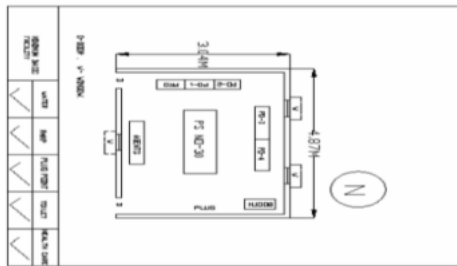

নির্বাচক নিবন্ধন আধিকারিকের স্বাক্ষর

Nazri Naksha

Google Map View

Polling Station Building Front View

Polling Station Front View

Cad View

Key MAP View

1 নাম : রুম্মা ঘোষ স্বামীর নাম: বিশ্বনাথ ঘোষ বাড়ির নং : n0005 বয়স : 32 লিঙ্গ : মহিলা	TFH1304104 ফটো উপলব্ধ	2 নাম : কুম্ভা ঘোষ স্বামীর নাম: পূর্ণচন্দ্র ঘোষ বাড়ির নং : n0005 বয়স : 50 লিঙ্গ : মহিলা	WB/10/068/072084 ফটো উপলব্ধ	3 নাম : গোলোক চন্দ্র ঘোষ পিতার নাম: ধুলু ঘোষ বাড়ির নং : n0005 বয়স : 43 লিঙ্গ : পুরুষ	HRL2353258 ফটো উপলব্ধ
4 নাম : রিঙ্কু ঘোষ স্বামীর নাম: গোলক চন্দ্র ঘোষ বাড়ির নং : n0005 বয়স : 37 লিঙ্গ : মহিলা	TFH1210756 ফটো উপলব্ধ	5 নাম : মধুসূদন ঘোষ পিতার নাম: শিবু ঘোষ বাড়ির নং : n0006 বয়স : 38 লিঙ্গ : পুরুষ	HRL2959161 ফটো উপলব্ধ	6 নাম : যদু ঘোষ পিতার নাম: শিবু ঘোষ বাড়ির নং : n0006 বয়স : 34 লিঙ্গ : পুরুষ	TFH1114495 ফটো উপলব্ধ
7 নাম : বাবু ঘোষ পিতার নাম: বীরভদ্র ঘোষ বাড়ির নং : n0006 বয়স : 57 লিঙ্গ : পুরুষ	WB/10/068/072050 ফটো উপলব্ধ	8 নাম : জ্যোৎস্না ঘোষ স্বামীর নাম: বাবু ঘোষ বাড়ির নং : n0006 বয়স : 53 লিঙ্গ : মহিলা	WB/10/068/072051 ফটো উপলব্ধ	9 নাম : জীতেন ঘোষ পিতার নাম: বাবুরাম ঘোষ বাড়ির নং : n0006 বয়স : 33 লিঙ্গ : পুরুষ	TFH1413665 ফটো উপলব্ধ
10 নাম : মানবী ঘোষ স্বামীর নাম: মধুসূদন ঘোষ বাড়ির নং : n0006 বয়স : 31 লিঙ্গ : মহিলা	TFH1413715 ফটো উপলব্ধ	11 নাম : দুলাল চন্দ্র ঘোষ পিতার নাম: গাজু মোহন ঘোষ বাড়ির নং : n0007 বয়স : 73 লিঙ্গ : পুরুষ	WB/10/068/072075 ফটো উপলব্ধ	12 নাম : অনন্ত ঘোষ পিতার নাম: দুলাল চন্দ্র ঘোষ বাড়ির নং : n0007 বয়স : 32 লিঙ্গ : পুরুষ	TFH1303841 ফটো উপলব্ধ
13 নাম : তপতী ঘোষ স্বামীর নাম: দুলাল ঘোষ বাড়ির নং : n0007 বয়স : 66 লিঙ্গ : মহিলা	WB/10/068/072076 ফটো উপলব্ধ	14 নাম : গৌরী ঘোষ পিতার নাম: তারাপদ ঘোষ বাড়ির নং : n0003 বয়স : 71 লিঙ্গ : পুরুষ	HRL1232768 ফটো উপলব্ধ	15 নাম : রাখী ঘোষ স্বামীর নাম: মিলন চন্দ্র ঘোষ বাড়ির নং : n0003 বয়স : 30 লিঙ্গ : মহিলা	TFH1413756 ফটো উপলব্ধ
16 নাম : রূপসী ঘোষ স্বামীর নাম: লালন ঘোষ বাড়ির নং : n0003 বয়স : 35 লিঙ্গ : মহিলা	TFH0943720 ফটো উপলব্ধ	17 নাম : রাধারনী ঘোষ স্বামীর নাম: পরেশ ঘোষ বাড়ির নং : n0003 বয়স : 69 লিঙ্গ : মহিলা	WB/10/068/072019 ফটো উপলব্ধ	18 নাম : রক্ষাকর ঘোষ পিতার নাম: তারাপদ ঘোষ বাড়ির নং : n0003 বয়স : 66 লিঙ্গ : পুরুষ	WB/10/068/072022 ফটো উপলব্ধ
19 নাম : সুদীপ ঘোষ পিতার নাম: পরেশচন্দ্র ঘোষ বাড়ির নং : n0003 বয়স : 40 লিঙ্গ : পুরুষ	HRL2711224 ফটো উপলব্ধ	20 নাম : মামনি ঘোষ স্বামীর নাম: সুদীপ ঘোষ বাড়ির নং : n0003 বয়স : 34 লিঙ্গ : মহিলা	TFH0943712 ফটো উপলব্ধ	21 নাম : দুলু ঘোষ স্বামীর নাম: ধুলো ঘোষ বাড়ির নং : n0005 বয়স : 81 লিঙ্গ : মহিলা	WB/10/068/072082 ফটো উপলব্ধ
22 নাম : পূর্ণচন্দ্র ঘোষ পিতার নাম: ধুলো ঘোষ বাড়ির নং : n0005 বয়স : 54 লিঙ্গ : পুরুষ	WB/10/068/072083 ফটো উপলব্ধ	23 নাম : বুদ্ধদেব ঘোষ পিতার নাম: ধুলো ঘোষ বাড়ির নং : n0005 বয়স : 51 লিঙ্গ : পুরুষ	HRL1232362 ফটো উপলব্ধ	24 নাম : কিরণবালা ঘোষ স্বামীর নাম: বুদ্ধদেব ঘোষ বাড়ির নং : n0005 বয়স : 47 লিঙ্গ : মহিলা	HRL1232560 ফটো উপলব্ধ
25 নাম : বদন ঘোষ পিতার নাম: গাজু ঘোষ বাড়ির নং : n0008 বয়স : 69 লিঙ্গ : পুরুষ	WB/10/068/072077 ফটো উপলব্ধ	26 নাম : আল্পনা ঘোষ স্বামীর নাম: বদন ঘোষ বাড়ির নং : n0008 বয়স : 63 লিঙ্গ : মহিলা	HRL1234350 ফটো উপলব্ধ	27 নাম : লালন চন্দ্র ঘোষ পিতার নাম: পঞ্চানন ঘোষ বাড়ির নং : n0008 বয়স : 42 লিঙ্গ : পুরুষ	HRL2353233 ফটো উপলব্ধ
28 নাম : উজ্জল ঘোষ পিতার নাম: গাজু ঘোষ বাড়ির নং : n0008 বয়স : 56 লিঙ্গ : পুরুষ	WB/10/068/072080 ফটো উপলব্ধ	29 নাম : তাপসী ঘোষ স্বামীর নাম: লালচন্দ্র ঘোষ বাড়ির নং : n0008 বয়স : 40 লিঙ্গ : মহিলা	HRL2353241 ফটো উপলব্ধ	30 নাম : লক্ষন ঘোষ পিতার নাম: শ্রীপতি ঘোষ বাড়ির নং : n0024 বয়স : 54 লিঙ্গ : পুরুষ	WB/10/068/072012 ফটো উপলব্ধ