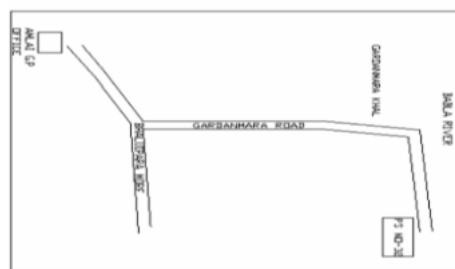

নির্বাচক নিবন্ধন আধিকারিকের স্বাক্ষর

Nazri Naksha

Google Map View

Polling Station Building Front View

Polling Station Front View

Cad View

Key MAP View

1 নাম : সেরেজ সেখ পিতার নাম: সামসুদ্দিন সেখ বাড়ির নং : n0169 বয়স : 68 লিঙ্গ : পুরুষ	WB/10/068/051363	ফটো উপলব্ধ	2 নাম : উনে বিবি স্বামীর নাম: কালো সেখ বাড়ির নং : n0040 বয়স : 55 লিঙ্গ : মহিলা	HRL1933316	ফটো উপলব্ধ	3 নাম : হাসিনা বিবি স্বামীর নাম: সামিরুল সেখ বাড়ির নং : n0017 বয়স : 36 লিঙ্গ : মহিলা	TFH1116417	ফটো উপলব্ধ
4 নাম : জামিয়ন বিবি স্বামীর নাম: নরু আমিন সেখ বাড়ির নং : n0001 বয়স : 35 লিঙ্গ : মহিলা	TFH0945469	ফটো উপলব্ধ	5 নাম : ফুলতিয়া বেওয়া স্বামীর নাম: উমেছদ্দিন সেখ বাড়ির নং : n0003 বয়স : 53 লিঙ্গ : মহিলা	HRL1933860	ফটো উপলব্ধ	6 নাম : উজিবর সেখ মায়ের নাম: ফুলতিয়া বেওয়া বাড়ির নং : n0003 বয়স : 35 লিঙ্গ : পুরুষ	TFH0945519	ফটো উপলব্ধ
7 নাম : তোহিরা বিবি পিতার নাম: সিরাজ সেখ বাড়ির নং : n0169 বয়স : 63 লিঙ্গ : মহিলা	WB/10/068/0511364	ফটো উপলব্ধ	8 নাম : আয়েদ বেওয়া স্বামীর নাম: খবু সেখ বাড়ির নং : n0173 বয়স : 81 লিঙ্গ : মহিলা	HRL1233113	ফটো উপলব্ধ	9 নাম : আমজিয়া বেওয়া স্বামীর নাম: জলিল সেখ বাড়ির নং : n0068 বয়স : 92 লিঙ্গ : মহিলা	HRL2796902	ফটো উপলব্ধ
10 নাম : সরিফ আলি সেখ পিতার নাম: জলিল সেখ বাড়ির নং : n0068 বয়স : 55 লিঙ্গ : পুরুষ	WB/10/068/078510	ফটো উপলব্ধ	11 নাম : খড়ি বিবি সেখ স্বামীর নাম: সাইফাজদিন সেখ বাড়ির নং : n0068 বয়স : 74 লিঙ্গ : মহিলা	WB/10/068/078523	ফটো উপলব্ধ	12 নাম : সাইফুল হোসেন সেখ পিতার নাম: সাইফাজদিন সেখ বাড়ির নং : n0068 বয়স : 38 লিঙ্গ : পুরুষ	HRL2797538	ফটো উপলব্ধ
13 নাম : মিনারুল দফাদার পিতার নাম: নৈমুদ্দিন দফাদার বাড়ির নং : n0068 বয়স : 50 লিঙ্গ : পুরুষ	TFH1305218	ফটো উপলব্ধ	14 নাম : মমিনা বিবি স্বামীর নাম: সাইফুল হোসেন সেখ বাড়ির নং : n0068 বয়স : 35 লিঙ্গ : মহিলা	TFH0946335	ফটো উপলব্ধ	15 নাম : জৈনেবা বেওয়া স্বামীর নাম: মনা সেখ বাড়ির নং : n0146 বয়স : 71 লিঙ্গ : মহিলা	TFH2577187	ফটো উপলব্ধ
16 নাম : মুনেজ্জদিন সেখ পিতার নাম: মনা সেখ বাড়ির নং : n0146 বয়স : 49 লিঙ্গ : পুরুষ	WB/10/068/078723	ফটো উপলব্ধ	17 নাম : মুজামিল হক পিতার নাম: মুশা সেখ বাড়ির নং : n0146 বয়স : 35 লিঙ্গ : পুরুষ	TFH1211796	ফটো উপলব্ধ	18 নাম : সাবি খাতুন বিবি অন্যান্য: আকলিমা বিবি সেখ বাড়ির নং : n0198 বয়স : 32 লিঙ্গ : মহিলা	TFH1305796	ফটো উপলব্ধ
19 নাম : আকিছা বিবি স্বামীর নাম: আপিজুর রহমান সেখ বাড়ির নং : n0193 বয়স : 28 লিঙ্গ : মহিলা	TFH1691567	ফটো উপলব্ধ	20 নাম : মছরা বেওয়া স্বামীর নাম: মিয়াসীন সেখ বাড়ির নং : n0108 বয়স : 76 লিঙ্গ : মহিলা	WB/10/068/078998	ফটো উপলব্ধ	21 নাম : সামিনা বিবি পিতার নাম: আবুতৈয়ব সেখ বাড়ির নং : n0197 বয়স : 29 লিঙ্গ : মহিলা	TFH1691609	ফটো উপলব্ধ
22 নাম : আনসিয়া বিবি স্বামীর নাম: জিয়ারুল সেখ বাড়ির নং : n0196 বয়স : 28 লিঙ্গ : মহিলা	TFH1691591	ফটো উপলব্ধ	23 নাম : আসমিরা বিবি স্বামীর নাম: নহিরুল সেখ বাড়ির নং : n0195 বয়স : 29 লিঙ্গ : মহিলা	TFH1691583	ফটো উপলব্ধ	24 নাম : জাফিরুলনোছা খাতুন স্বামীর নাম: সারিফ আলী সেখ বাড়ির নং : n0068 বয়স : 49 লিঙ্গ : মহিলা	WB/10/068/078526	ফটো উপলব্ধ
25 নাম : ছাকেনা বিবি স্বামীর নাম: আমানুল সেখ বাড়ির নং : n0031 বয়স : 49 লিঙ্গ : মহিলা	WB/10/068/078314	ফটো উপলব্ধ	26 নাম : আবিয়া বিবি স্বামীর নাম: আজিজুর রহমান সেখ বাড়ির নং : n0037 বয়স : 37 লিঙ্গ : মহিলা	HRL3043015	ফটো উপলব্ধ	27 নাম : গাহিরুল খাতুন স্বামীর নাম: আজিজুর রহমান সেখ বাড়ির নং : n0185 বয়স : 27 লিঙ্গ : মহিলা	TFH1691484	ফটো উপলব্ধ
28 নাম : মুনি বিবি স্বামীর নাম: আজফুল সেখ বাড়ির নং : n0186 বয়স : 28 লিঙ্গ : মহিলা	TFH1691492	ফটো উপলব্ধ	29 নাম : উবেদ আলী সেখ পিতার নাম: দুরাই সেখ বাড়ির নং : n0116 বয়স : 72 লিঙ্গ : পুরুষ	WB/10/068/078941	ফটো উপলব্ধ	30 নাম : মহিরুল সেখ পিতার নাম: মিয়াসীন সেখ বাড়ির নং : n0108 বয়স : 37 লিঙ্গ : পুরুষ	HRL2959849	ফটো উপলব্ধ