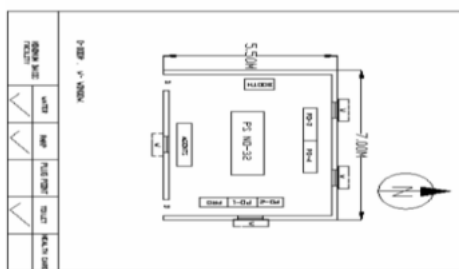

নির্বাচক নিবন্ধন আধিকারিকের স্বাক্ষর

Nazri Naksha

Google Map View

Polling Station Building Front View

Polling Station Front View

Cad View

Key MAP View

1 নাম : সেরেজ সেখ পিতার নাম: সামসুদ্দিন সেখ বাড়ির নং : n0169 বয়স : 68 লিঙ্গ : পুরুষ	WB/10/068/051363	ফটো উপলব্ধ	2 নাম : উনে বিবি স্বামীর নাম: কালো সেখ বাড়ির নং : n0040 বয়স : 55 লিঙ্গ : মহিলা	HRL1933316	ফটো উপলব্ধ	3 নাম : হাসিনা বিবি স্বামীর নাম: সামিরুল সেখ বাড়ির নং : n0017 বয়স : 36 লিঙ্গ : মহিলা	TFH1116417	ফটো উপলব্ধ
4 নাম : জামিয়ন বিবি স্বামীর নাম: নরু আমিন সেখ বাড়ির নং : n0001 বয়স : 35 লিঙ্গ : মহিলা	TFH0945469	ফটো উপলব্ধ	5 নাম : ফুলতিয়া বেওয়া স্বামীর নাম: উমেছদ্দিন সেখ বাড়ির নং : n0003 বয়স : 53 লিঙ্গ : মহিলা	HRL1933860	ফটো উপলব্ধ	6 নাম : উজিবর সেখ মায়ের নাম: ফুলতিয়া বেওয়া বাড়ির নং : n0003 বয়স : 35 লিঙ্গ : পুরুষ	TFH0945519	ফটো উপলব্ধ
7 নাম : তোহিরা বিবি পিতার নাম: সিরাজ সেখ বাড়ির নং : n0169 বয়স : 63 লিঙ্গ : মহিলা	WB/10/068/0511364	ফটো উপলব্ধ	8 নাম : আয়েদ বেওয়া স্বামীর নাম: খবু সেখ বাড়ির নং : n0173 বয়স : 81 লিঙ্গ : মহিলা	HRL1233113	ফটো উপলব্ধ	9 নাম : আমজিয়া বেওয়া স্বামীর নাম: জলিল সেখ বাড়ির নং : n0068 বয়স : 92 লিঙ্গ : মহিলা	HRL2796902	ফটো উপলব্ধ
10 নাম : সরিফ আলি সেখ পিতার নাম: জলিল সেখ বাড়ির নং : n0068 বয়স : 55 লিঙ্গ : পুরুষ	WB/10/068/078510	ফটো উপলব্ধ	11 নাম : খড়ি বিবি সেখ স্বামীর নাম: সাইফাজদিন সেখ বাড়ির নং : n0068 বয়স : 74 লিঙ্গ : মহিলা	WB/10/068/078523	ফটো উপলব্ধ	12 নাম : সাইফুল হোসেন সেখ পিতার নাম: সাইফাজদিন সেখ বাড়ির নং : n0068 বয়স : 38 লিঙ্গ : পুরুষ	HRL2797538	ফটো উপলব্ধ
13 নাম : মিনারুল দফাদার পিতার নাম: নৈমুদ্দিন দফাদার বাড়ির নং : n0068 বয়স : 50 লিঙ্গ : পুরুষ	TFH1305218	ফটো উপলব্ধ	14 নাম : মমিনা বিবি স্বামীর নাম: সাইফুল হোসেন সেখ বাড়ির নং : n0068 বয়স : 35 লিঙ্গ : মহিলা	TFH0946335	ফটো উপলব্ধ	15 নাম : জৈনেবা বেওয়া স্বামীর নাম: মনা সেখ বাড়ির নং : n0146 বয়স : 71 লিঙ্গ : মহিলা	TFH2577187	ফটো উপলব্ধ
16 নাম : মুনেজ্জদিন সেখ পিতার নাম: মনা সেখ বাড়ির নং : n0146 বয়স : 49 লিঙ্গ : পুরুষ	WB/10/068/078723	ফটো উপলব্ধ	17 নাম : মুজামিল হক পিতার নাম: মুশা সেখ বাড়ির নং : n0146 বয়স : 35 লিঙ্গ : পুরুষ	TFH1211796	ফটো উপলব্ধ	18 নাম : সাবি খাতুন বিবি অন্যান্য: আকলিমা বিবি সেখ বাড়ির নং : n0198 বয়স : 32 লিঙ্গ : মহিলা	TFH1305796	ফটো উপলব্ধ
19 নাম : আকিছা বিবি স্বামীর নাম: আপিজুর রহমান সেখ বাড়ির নং : n0193 বয়স : 28 লিঙ্গ : মহিলা	TFH1691567	ফটো উপলব্ধ	20 নাম : মছরা বেওয়া স্বামীর নাম: মিয়াসীন সেখ বাড়ির নং : n0108 বয়স : 76 লিঙ্গ : মহিলা	WB/10/068/078998	ফটো উপলব্ধ	21 নাম : সামিনা বিবি পিতার নাম: আবুতৈয়ব সেখ বাড়ির নং : n0197 বয়স : 29 লিঙ্গ : মহিলা	TFH1691609	ফটো উপলব্ধ
22 নাম : আনসিয়া বিবি স্বামীর নাম: জিয়ারুল সেখ বাড়ির নং : n0196 বয়স : 28 লিঙ্গ : মহিলা	TFH1691591	ফটো উপলব্ধ	23 নাম : আসমিরা বিবি স্বামীর নাম: নহিরুল সেখ বাড়ির নং : n0195 বয়স : 29 লিঙ্গ : মহিলা	TFH1691583	ফটো উপলব্ধ	24 নাম : জাফিরুলনোছা খাতুন স্বামীর নাম: সারিফ আলী সেখ বাড়ির নং : n0068 বয়স : 49 লিঙ্গ : মহিলা	WB/10/068/078526	ফটো উপলব্ধ
25 নাম : ছাকেনা বিবি স্বামীর নাম: আমানুল সেখ বাড়ির নং : n0031 বয়স : 49 লিঙ্গ : মহিলা	WB/10/068/078314	ফটো উপলব্ধ	26 নাম : আবিয়া বিবি স্বামীর নাম: আজিজুর রহমান সেখ বাড়ির নং : n0037 বয়স : 37 লিঙ্গ : মহিলা	HRL3043015	ফটো উপলব্ধ	27 নাম : গাহিরুল খাতুন স্বামীর নাম: আজিজুর রহমান সেখ বাড়ির নং : n0185 বয়স : 27 লিঙ্গ : মহিলা	TFH1691484	ফটো উপলব্ধ
28 নাম : মুনি বিবি স্বামীর নাম: আজফুল সেখ বাড়ির নং : n0186 বয়স : 28 লিঙ্গ : মহিলা	TFH1691492	ফটো উপলব্ধ	29 নাম : উবেদ আলী সেখ পিতার নাম: দুরাই সেখ বাড়ির নং : n0116 বয়স : 72 লিঙ্গ : পুরুষ	WB/10/068/078941	ফটো উপলব্ধ	30 নাম : মহিরুল সেখ পিতার নাম: মিয়াসীন সেখ বাড়ির নং : n0108 বয়স : 37 লিঙ্গ : পুরুষ	HRL2959849	ফটো উপলব্ধ