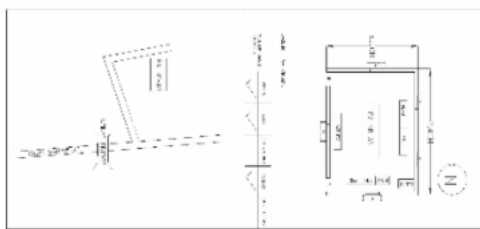

Nazri Naksha