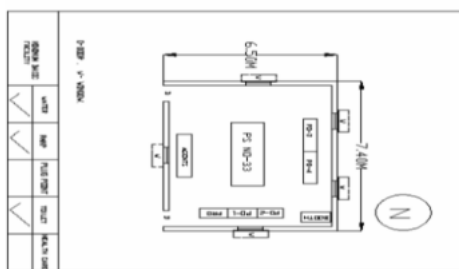

নির্বাচক নিবন্ধন আধিকারিকের স্বাক্ষর

Nazri Naksha

Google Map View

Polling Station Building Front View

Polling Station Front View

Cad View

Key MAP View

1 নাম : আজেনা বেওয়া স্বামীর নাম: ফজলি হক সেখ বাড়ির নং : n0027 বয়স : 86 লিঙ্গ : মহিলা	WB/10/068/078360	ফটো উপলব্ধ	2 নাম : আহমাদ হোসেন সেখ পিতার নাম: ফজলি হক সেখ বাড়ির নং : n0027 বয়স : 63 লিঙ্গ : পুরুষ	WB/10/068/078363	ফটো উপলব্ধ	3 নাম : মহিরুননেছা বিবি সেখ স্বামীর নাম: আহমাদ হোসেন সেখ বাড়ির নং : n0027 বয়স : 56 লিঙ্গ : মহিলা	WB/10/068/078364	ফটো উপলব্ধ
4 নাম : হিম সাগর সেখ পিতার নাম: আহমাদ হোসেন সেখ বাড়ির নং : n0027 বয়স : 29 লিঙ্গ : পুরুষ	TFH1534536	ফটো উপলব্ধ	5 নাম : ইজারুল হোসেন পিতার নাম: ফজলি হক সেখ বাড়ির নং : n0027 বয়স : 32 লিঙ্গ : পুরুষ	TFH1305671	ফটো উপলব্ধ	6 নাম : হায়াতুল্লাহ সেখ পিতার নাম: উজায় বেওয়া বাড়ির নং : n0026 বয়স : 40 লিঙ্গ : পুরুষ	TFH1115591	ফটো উপলব্ধ
7 নাম : আনি বিবি স্বামীর নাম: আসান সেখ বাড়ির নং : n0126 বয়স : 39 লিঙ্গ : মহিলা	HRL2959765	ফটো উপলব্ধ	8 নাম : আকসির সেখ পিতার নাম: আলি আকবর সেখ বাড়ির নং : n0129 বয়স : 40 লিঙ্গ : পুরুষ	HRL2712024	ফটো উপলব্ধ	9 নাম : আজিফা বিবি স্বামীর নাম: মইদুল সেখ বাড়ির নং : n0131 বয়স : 36 লিঙ্গ : মহিলা	TFH0891085	ফটো উপলব্ধ
10 নাম : মাজমিয়া বিবি স্বামীর নাম: নয়ছদ্দিন সেখ বাড়ির নং : n0141 বয়স : 71 লিঙ্গ : মহিলা	WB/10/068/078596	ফটো উপলব্ধ	11 নাম : আঙ্গুরা বিবি স্বামীর নাম: মেহেবুল সেখ বাড়ির নং : n0142 বয়স : 33 লিঙ্গ : মহিলা	TFH1211473	ফটো উপলব্ধ	12 নাম : সারবানু খাতুন বিবি স্বামীর নাম: সবুর আলি সেখ বাড়ির নং : n0143 বয়স : 35 লিঙ্গ : মহিলা	TFH0891242	ফটো উপলব্ধ
13 নাম : নাসিরুন্নাহার পিতার নাম: সাগর সেখ বাড়ির নং : n0112 বয়স : 32 লিঙ্গ : মহিলা	TFH1115294	ফটো উপলব্ধ	14 নাম : লালফার হোসেন সেখ পিতার নাম: লালা সেখ বাড়ির নং : n0099 বয়স : 35 লিঙ্গ : পুরুষ	TFH0946095	ফটো উপলব্ধ	15 নাম : উনিয়া বিবি সেখ স্বামীর নাম: লালফার হোসেন সেখ বাড়ির নং : n0099 বয়স : 36 লিঙ্গ : মহিলা	TFH0946087	ফটো উপলব্ধ
16 নাম : আরিউন বিবি সেখ স্বামীর নাম: কালু সেখ বাড়ির নং : n0100 বয়স : 91 লিঙ্গ : মহিলা	HRL2796720	ফটো উপলব্ধ	17 নাম : বাসোমা বিবি স্বামীর নাম: আলাউদ্দিন সেখ বাড়ির নং : n0100 বয়স : 37 লিঙ্গ : মহিলা	TFH0946111	ফটো উপলব্ধ	18 নাম : সাপিলা বিবি স্বামীর নাম: কামাল হোসেন সেখ বাড়ির নং : n0100 বয়স : 35 লিঙ্গ : মহিলা	TFH0946129	ফটো উপলব্ধ
19 নাম : ইলিপি বিবি সেখ স্বামীর নাম: দবাস সেখ বাড়ির নং : n0110 বয়স : 70 লিঙ্গ : মহিলা	HRL2711778	ফটো উপলব্ধ	20 নাম : শেরফুল সেখ পিতার নাম: দবাস সেখ বাড়ির নং : n0110 বয়স : 35 লিঙ্গ : পুরুষ	TFH1115146	ফটো উপলব্ধ	21 নাম : তাপিলা খাতুন (বিবি) স্বামীর নাম: শেরফুল সেখ বাড়ির নং : n0110 বয়স : 38 লিঙ্গ : মহিলা	TFH1211770	ফটো উপলব্ধ
22 নাম : নুজিত সেখ পিতার নাম: তকি সেখ বাড়ির নং : n0110 বয়স : 53 লিঙ্গ : পুরুষ	HRL2357424	ফটো উপলব্ধ	23 নাম : মুনফা বিবি স্বামীর নাম: নুজিত সেখ বাড়ির নং : n0110 বয়স : 48 লিঙ্গ : মহিলা	HRL2357416	ফটো উপলব্ধ	24 নাম : রবিউল সেখ পিতার নাম: নুজিত সেখ বাড়ির নং : n0110 বয়স : 31 লিঙ্গ : পুরুষ	TFH1415249	ফটো উপলব্ধ
25 নাম : চানিরুল সেখ পিতার নাম: ওয়াদুল সেখ বাড়ির নং : n0110 বয়স : 29 লিঙ্গ : পুরুষ	TFH1534460	ফটো উপলব্ধ	26 নাম : উস্তাহার সেখ পিতার নাম: হাবোল সেখ বাড়ির নং : n0059 বয়স : 82 লিঙ্গ : পুরুষ	HRL2355576	ফটো উপলব্ধ	27 নাম : আছেমা বিবি সেখ স্বামীর নাম: উস্তাহার সেখ বাড়ির নং : n0059 বয়স : 77 লিঙ্গ : মহিলা	HRL2355584	ফটো উপলব্ধ
28 নাম : আনিকুর রহমান সেখ পিতার নাম: হাবিবুর রহমান সেখ বাড়ির নং : n0059 বয়স : 65 লিঙ্গ : পুরুষ	HRL2355600	ফটো উপলব্ধ	29 নাম : তছুরা বিবি সেখ স্বামীর নাম: আনিকুর রহমান সেখ বাড়ির নং : n0059 বয়স : 43 লিঙ্গ : মহিলা	HRL1094911	ফটো উপলব্ধ	30 নাম : মজিবুর রহমান পিতার নাম: হাবিবুর রহমান সেখ বাড়ির নং : n0059 বয়স : 36 লিঙ্গ : পুরুষ	TFH1116045	ফটো উপলব্ধ