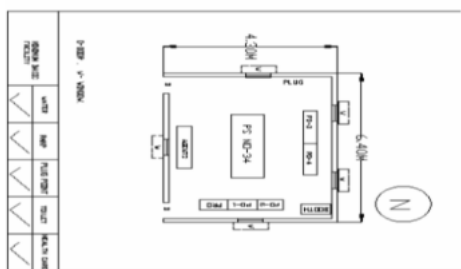

নির্বাচক নিবন্ধন আধিকারিকের স্বাক্ষর

Nazri Naksha

Google Map View

Polling Station Building Front View

Polling Station Front View

Cad View

Key MAP View

1 নাম : জালাল সেখ পিতার নাম: জুলহাসু সেখ বাড়ির নং : n0002 বয়স : 37 লিঙ্গ : পুরুষ	HRL2960698 ফটো উপলব্ধ	2 নাম : দানেছা বিবি স্বামীর নাম: জালাউদ্দিন সেখ বাড়ির নং : n0002 বয়স : 33 লিঙ্গ : মহিলা	TFH1212109 ফটো উপলব্ধ	3 নাম : আনা বেওয়া স্বামীর নাম: গোলাম সেখ বাড়ির নং : n0006 বয়স : 57 লিঙ্গ : মহিলা	WB/10/068/081644 ফটো উপলব্ধ
4 নাম : ইয়ার হোসেন সেখ পিতার নাম: গোলাম সেখ বাড়ির নং : n0006 বয়স : 40 লিঙ্গ : পুরুষ	HRL2359255 ফটো উপলব্ধ	5 নাম : মমতা বিবি স্বামীর নাম: ইয়ার হোসেন সেখ বাড়ির নং : n0006 বয়স : 40 লিঙ্গ : মহিলা	HRL2358612 ফটো উপলব্ধ	6 নাম : আইনাল হক মায়ের নাম: আনা বিবি বাড়ির নং : n0006 বয়স : 38 লিঙ্গ : পুরুষ	HRL3043346 ফটো উপলব্ধ
7 নাম : হাপিজুল সেখ পিতার নাম: ফাউং সেখ বাড়ির নং : n0070 বয়স : 32 লিঙ্গ : পুরুষ	TFH1212356 ফটো উপলব্ধ	8 নাম : কানাই সেখ পিতার নাম: জনি সেখ বাড়ির নং : n0113 বয়স : 49 লিঙ্গ : পুরুষ	WB/10/068/081428 ফটো উপলব্ধ	9 নাম : আসমানু বিবি স্বামীর নাম: কানাই সেখ বাড়ির নং : n0113 বয়স : 36 লিঙ্গ : মহিলা	TFH0947283 ফটো উপলব্ধ
10 নাম : মুকুল সেখ পিতার নাম: জনি সেখ বাড়ির নং : n0113 বয়স : 39 লিঙ্গ : পুরুষ	TFH1212323 ফটো উপলব্ধ	11 নাম : লাহারউদ্দিন সেখ পিতার নাম: লাল সেখ বাড়ির নং : n0115 বয়স : 55 লিঙ্গ : পুরুষ	WB/10/068/078135 ফটো উপলব্ধ	12 নাম : আলপিয়া বিবি স্বামীর নাম: আনসুর সেখ বাড়ির নং : n0115 বয়স : 34 লিঙ্গ : মহিলা	TFH1116656 ফটো উপলব্ধ
13 নাম : হাসিবুল সেখ পিতার নাম: আইছদ্দিন সেখ বাড়ির নং : n0124 বয়স : 35 লিঙ্গ : পুরুষ	TFH1116870 ফটো উপলব্ধ	14 নাম : জানেফা বিবি স্বামীর নাম: হকাই সেখ বাড়ির নং : n0129 বয়স : 42 লিঙ্গ : মহিলা	HRL2797421 ফটো উপলব্ধ	15 নাম : হকাই সেখ পিতার নাম: একছের সেখ বাড়ির নং : n0130 বয়স : 52 লিঙ্গ : পুরুষ	HRL2797413 ফটো উপলব্ধ
16 নাম : আজিমদ্দি সেখ পিতার নাম: কলম সেখ বাড়ির নং : n0132 বয়স : 61 লিঙ্গ : পুরুষ	HRL3092822 ফটো উপলব্ধ	17 নাম : সুপ্রিয়া বিবি স্বামীর নাম: মুকুলউদ্দিন সেখ বাড়ির নং : n0132 বয়স : 33 লিঙ্গ : মহিলা	TFH1212133 ফটো উপলব্ধ	18 নাম : সাইফুল সেখ পিতার নাম: আজিমদ্দিন সেখ বাড়ির নং : n0132 বয়স : 36 লিঙ্গ : পুরুষ	TFH1212067 ফটো উপলব্ধ
19 নাম : আমেনা বিবি স্বামীর নাম: সাইফুল সেখ বাড়ির নং : n0132 বয়স : 32 লিঙ্গ : মহিলা	TFH1305937 ফটো উপলব্ধ	20 নাম : হচিনা বিবি স্বামীর নাম: মহারুল সেখ বাড়ির নং : n0070 বয়স : 41 লিঙ্গ : মহিলা	HRL2358760 ফটো উপলব্ধ	21 নাম : পারমিনা বিবি স্বামীর নাম: আলিবর সেখ বাড়ির নং : n0070 বয়স : 38 লিঙ্গ : মহিলা	HRL2712461 ফটো উপলব্ধ
22 নাম : উনিয়া বেওয়া স্বামীর নাম: আকু সেখ বাড়ির নং : n0106 বয়স : 71 লিঙ্গ : মহিলা	WB/10/068/081655 ফটো উপলব্ধ	23 নাম : কালাম সেখ পিতার নাম: আকু সেখ বাড়ির নং : n0106 বয়স : 52 লিঙ্গ : পুরুষ	HRL1098581 ফটো উপলব্ধ	24 নাম : বানি বিবি স্বামীর নাম: সামসুল আলম সেখ বাড়ির নং : n0134 বয়স : 58 লিঙ্গ : মহিলা	WB/10/068/063013 ফটো উপলব্ধ
25 নাম : সানেপা বিবি স্বামীর নাম: মনু সেখ বাড়ির নং : n0136 বয়স : 39 লিঙ্গ : মহিলা	HRL2960672 ফটো উপলব্ধ	26 নাম : রহমত আলী সেখ পিতার নাম: নিফাজদ্দি সেখ বাড়ির নং : n0027 বয়স : 37 লিঙ্গ : পুরুষ	TFH1116490 ফটো উপলব্ধ	27 নাম : সামিনা বিবি স্বামীর নাম: মস্তুর আলি বাড়ির নং : n0027 বয়স : 36 লিঙ্গ : মহিলা	HRL3043361 ফটো উপলব্ধ
28 নাম : নরপি বিবি স্বামীর নাম: রহমত আলি সেখ বাড়ির নং : n0027 বয়স : 35 লিঙ্গ : মহিলা	TFH0891275 ফটো উপলব্ধ	29 নাম : মরজিনা বিবি স্বামীর নাম: আইনাল হক বাড়ির নং : n0006 বয়স : 39 লিঙ্গ : মহিলা	HRL2712396 ফটো উপলব্ধ	30 নাম : বুচেনা বেওয়া পিতার নাম: জনি সেখ বাড়ির নং : n0113 বয়স : 52 লিঙ্গ : মহিলা	HRL1096171 ফটো উপলব্ধ