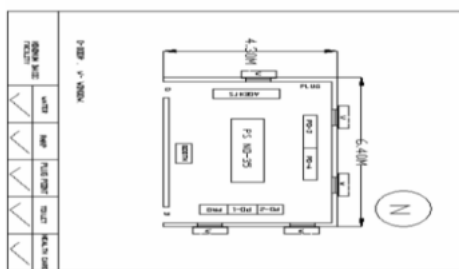

নির্বাচক নিবন্ধন আধিকারিকের স্বাক্ষর

Nazri Naksha

Google Map View

Polling Station Building Front View

Polling Station Front View

Cad View

Key MAP View

1 নাম : বিশ্বজিত ঘোষ পিতার নাম: স্বপন ঘোষ বাড়ির নং : n0108 বয়স : 32 লিঙ্গ : পুরুষ	TFH1306166 ফটো উপলব্ধ	2 নাম : নিমাই ঘোষ পিতার নাম: মহাদেব ঘোষ বাড়ির নং : n0109 বয়স : 66 লিঙ্গ : পুরুষ	WB/10/068/081060 ফটো উপলব্ধ	3 নাম : অশোকা ঘোষ স্বামীর নাম: নিমাই ঘোষ বাড়ির নং : n0109 বয়স : 57 লিঙ্গ : মহিলা	HRL1098409 ফটো উপলব্ধ
4 নাম : তুলসী ঘোষ স্বামীর নাম: উমাপদ ঘোষ বাড়ির নং : n0111 বয়স : 83 লিঙ্গ : মহিলা	WB/10/068/081059 ফটো উপলব্ধ	5 নাম : চন্দন ঘোষ পিতার নাম: আনন্দ মোহন ঘোষ বাড়ির নং : n0111 বয়স : 49 লিঙ্গ : পুরুষ	WB/10/068/081053 ফটো উপলব্ধ	6 নাম : শিখা ঘোষ স্বামীর নাম: চন্দন ঘোষ বাড়ির নং : n0111 বয়স : 38 লিঙ্গ : মহিলা	HRL2712222 ফটো উপলব্ধ
7 নাম : শ্রীনন্দন ঘোষ পিতার নাম: আনন্দমোহন ঘোষ বাড়ির নং : n0111 বয়স : 46 লিঙ্গ : পুরুষ	HRL1097153 ফটো উপলব্ধ	8 নাম : সুস্মিতা ঘোষ স্বামীর নাম: শ্রীনন্দন ঘোষ বাড়ির নং : n0111 বয়স : 32 লিঙ্গ : মহিলা	TFH1306034 ফটো উপলব্ধ	9 নাম : অনন্ত কুমার ঘোষ পিতার নাম: উমাপদ ঘোষ বাড়ির নং : n0112 বয়স : 70 লিঙ্গ : পুরুষ	HRL1098565 ফটো উপলব্ধ
10 নাম : করুণা ঘোষ স্বামীর নাম: প্রেমজিত ঘোষ বাড়ির নং : n0112 বয়স : 33 লিঙ্গ : মহিলা	TFH1306042 ফটো উপলব্ধ	11 নাম : ববিতা ঘোষ স্বামীর নাম: সুশান্ত ঘোষ বাড়ির নং : n0113 বয়স : 56 লিঙ্গ : মহিলা	WB/10/068/081056 ফটো উপলব্ধ	12 নাম : ববি ঘোষ স্বামীর নাম: গাজু ঘোষ বাড়ির নং : n0116 বয়স : 43 লিঙ্গ : মহিলা	HRL1097252 ফটো উপলব্ধ
13 নাম : সুকণ্ঠ ঘোষ পিতার নাম: গাজু ঘোষ বাড়ির নং : n0116 বয়স : 33 লিঙ্গ : পুরুষ	TFH1305887 ফটো উপলব্ধ	14 নাম : রবি ঘোষ পিতার নাম: ধনু ঘোষ বাড়ির নং : n0116 বয়স : 53 লিঙ্গ : পুরুষ	WB/10/068/081033 ফটো উপলব্ধ	15 নাম : আশালতা ঘোষ স্বামীর নাম: বৈদ্যনাথ ঘোষ বাড়ির নং : n0117 বয়স : 61 লিঙ্গ : মহিলা	WB/10/068/081037 ফটো উপলব্ধ
16 নাম : বিশ্বনাথ ঘোষ পিতার নাম: বৃন্দাবন ঘোষ বাড়ির নং : n0119 বয়স : 43 লিঙ্গ : পুরুষ	HRL1094861 ফটো উপলব্ধ	17 নাম : শেফালী ঘোষ স্বামীর নাম: মনোচূড়া ঘোষ বাড়ির নং : n0120 বয়স : 51 লিঙ্গ : মহিলা	WB/10/068/081034 ফটো উপলব্ধ	18 নাম : বৈকুন্ঠ ঘোষ পিতার নাম: মনোচূড়া ঘোষ বাড়ির নং : n0120 বয়স : 33 লিঙ্গ : পুরুষ	TFH1305861 ফটো উপলব্ধ
19 নাম : চাঁদুরানী ঘোষ স্বামীর নাম: কানিকুড়া ঘোষ বাড়ির নং : n0124 বয়স : 66 লিঙ্গ : মহিলা	WB/10/068/081027 ফটো উপলব্ধ	20 নাম : কার্তিক ঘোষ পিতার নাম: কানিকুড়া ঘোষ বাড়ির নং : n0124 বয়স : 46 লিঙ্গ : পুরুষ	HRL1096940 ফটো উপলব্ধ	21 নাম : সমীরন ঘোষ পিতার নাম: কানিকুড়া ঘোষ বাড়ির নং : n0124 বয়স : 43 লিঙ্গ : পুরুষ	HRL1097492 ফটো উপলব্ধ
22 নাম : রঙ্গলাল ঘোষ পিতার নাম: পশুপতি ঘোষ বাড়ির নং : n0126 বয়স : 61 লিঙ্গ : পুরুষ	WB/10/068/081015 ফটো উপলব্ধ	23 নাম : শেফালী ঘোষ স্বামীর নাম: রঙ্গলাল ঘোষ বাড়ির নং : n0126 বয়স : 49 লিঙ্গ : মহিলা	WB/10/068/081016 ফটো উপলব্ধ	24 নাম : চিন্ময় ঘোষ পিতার নাম: রঙ্গলাল ঘোষ বাড়ির নং : n0126 বয়স : 33 লিঙ্গ : পুরুষ	TFH1116730 ফটো উপলব্ধ
25 নাম : শ্রীদাম ঘোষ পিতার নাম: পশুপতি ঘোষ বাড়ির নং : n0126 বয়স : 54 লিঙ্গ : পুরুষ	WB/10/068/081019 ফটো উপলব্ধ	26 নাম : মুক্তি ঘোষ স্বামীর নাম: ভাস্কর ঘোষ বাড়ির নং : n0076 বয়স : 66 লিঙ্গ : মহিলা	WB/10/068/081050 ফটো উপলব্ধ	27 নাম : লীলা ঘোষ স্বামীর নাম: সঞ্জয় ঘোষ বাড়ির নং : n0076 বয়স : 36 লিঙ্গ : মহিলা	TFH0891176 ফটো উপলব্ধ
28 নাম : ভয়ানী ঘোষ স্বামীর নাম: শ্রীদাম ঘোষ বাড়ির নং : n0126 বয়স : 50 লিঙ্গ : মহিলা	WB/10/068/081018 ফটো উপলব্ধ	29 নাম : প্রার্থনা ঘোষ স্বামীর নাম: জয়দেব ঘোষ বাড়ির নং : n0144 বয়স : 47 লিঙ্গ : মহিলা	HRL1098110 ফটো উপলব্ধ	30 নাম : তরুন ঘোষ পিতার নাম: মনোরঞ্জন ঘোষ বাড়ির নং : n0069 বয়স : 50 লিঙ্গ : পুরুষ	WB/10/068/081048 ফটো উপলব্ধ