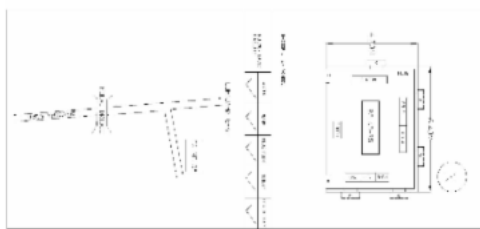

Nazri Naksha