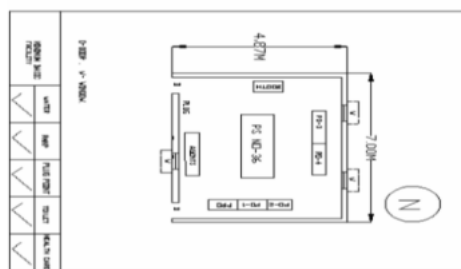

নির্বাচক নিবন্ধন আধিকারিকের স্বাক্ষর

Nazri Naksha

Google Map View

Polling Station Building Front View

Polling Station Front View

Cad View

Key MAP View

1	TFH1692219	ফটো উপলব্ধ	2	TFH1898279	ফটো উপলব্ধ	3	TFH2253573	ফটো উপলব্ধ
নাম : অমল কীর্তনীয়া পিতার নাম: যুধিষ্ঠির কীর্তনীয়া বাড়ির নং : n0172 বয়স : 27 লিঙ্গ : পুরুষ			নাম : উন্নতি কীর্তনীয়া স্বামীর নাম: প্রসেনজীত কীর্তনীয়া বাড়ির নং : 00 বয়স : 40 লিঙ্গ : মহিলা			নাম : নিবেদিতা কীর্তনীয়া পিতার নাম: ধীরেন চন্দ্র কীর্তনীয়া বাড়ির নং : এন0096 বয়স : 23 লিঙ্গ : মহিলা		
4	TFH2339604	ফটো উপলব্ধ	5	TFH1802834	ফটো উপলব্ধ	6	TFH1802842	ফটো উপলব্ধ
নাম : চন্দন কীর্তনীয়া পিতার নাম: সুজীত কীর্তনীয়া বাড়ির নং : এন0181 বয়স : 22 লিঙ্গ : পুরুষ			নাম : দেবাংশু ঘোষ পিতার নাম: দিলীপ ঘোষ বাড়ির নং : 0059 বয়স : 28 লিঙ্গ : পুরুষ			নাম : হীরু ঘোষ পিতার নাম: গৌতম ঘোষ বাড়ির নং : 0057 বয়স : 26 লিঙ্গ : পুরুষ		
7	TFH1802859	ফটো উপলব্ধ	8	TFH1744192	ফটো উপলব্ধ	9	TFH1692060	ফটো উপলব্ধ
নাম : সীমা ঘোষ স্বামীর নাম: রাম নারায়ন ঘোষ বাড়ির নং : 0055 বয়স : 31 লিঙ্গ : মহিলা			নাম : বিপ্লব ঘোষ পিতার নাম: বিপদ ঘোষ বাড়ির নং : N0055 বয়স : 27 লিঙ্গ : পুরুষ			নাম : ধনঞ্জয় ঘোষ পিতার নাম: নিমাই ঘোষ বাড়ির নং : n0157 বয়স : 36 লিঙ্গ : পুরুষ		
10	HRL2359388	ফটো উপলব্ধ	11	WB/10/068/084049	ফটো উপলব্ধ	12	WB/10/068/084050	ফটো উপলব্ধ
নাম : কার্তিক ঘোষ পিতার নাম: সান্দী ঘোষ বাড়ির নং : n0051 বয়স : 56 লিঙ্গ : পুরুষ			নাম : রীতা ঘোষ স্বামীর নাম: কার্তিক ঘোষ বাড়ির নং : n0051 বয়স : 49 লিঙ্গ : মহিলা			নাম : সঞ্জয় ঘোষ পিতার নাম: সান্দী ঘোষ বাড়ির নং : n0051 বয়স : 49 লিঙ্গ : পুরুষ		
13	HRL2797991	ফটো উপলব্ধ	14	HRL2712594	ফটো উপলব্ধ	15	WB/10/068/084031	ফটো উপলব্ধ
নাম : সোনালী ঘোষ স্বামীর নাম: সঞ্জয় ঘোষ বাড়ির নং : n0051 বয়স : 43 লিঙ্গ : মহিলা			নাম : রাজকুমার মণ্ডল পিতার নাম: নারু গোপাল মণ্ডল বাড়ির নং : n0051 বয়স : 40 লিঙ্গ : পুরুষ			নাম : প্রেমচাঁদ ঘোষ পিতার নাম: দুলাল ঘোষ বাড়ির নং : n0052 বয়স : 67 লিঙ্গ : পুরুষ		
16	WB/10/068/084032	ফটো উপলব্ধ	17	WB/10/068/084045	ফটো উপলব্ধ	18	TFH1692250	ফটো উপলব্ধ
নাম : বুলি ঘোষ স্বামীর নাম: প্রেমচাঁদ ঘোষ বাড়ির নং : n0052 বয়স : 58 লিঙ্গ : মহিলা			নাম : নিত্য ঘোষ পিতার নাম: দুলাল ঘোষ বাড়ির নং : n0052 বয়স : 58 লিঙ্গ : পুরুষ			নাম : অরবিন্দু ঘোষ পিতার নাম: নারায়ন ঘোষ বাড়ির নং : n0176 বয়স : 27 লিঙ্গ : পুরুষ		
19	TFH1692268	ফটো উপলব্ধ	20	TFH1609395	ফটো উপলব্ধ	21	TFH0947523	ফটো উপলব্ধ
নাম : অনিতা ঘোষ স্বামীর নাম: ধনঞ্জয় ঘোষ বাড়ির নং : n0177 বয়স : 29 লিঙ্গ : মহিলা			নাম : রিঙ্কু ঘোষ স্বামীর নাম: দাতাকর্ণ ঘোষ বাড়ির নং : n0058 বয়স : 31 লিঙ্গ : মহিলা			নাম : দাতাকর্ণ ঘোষ পিতার নাম: জগন্নাথ ঘোষ বাড়ির নং : n0058 বয়স : 38 লিঙ্গ : পুরুষ		
22	WB/10/068/084010	ফটো উপলব্ধ	23	WB/10/068/084011	ফটো উপলব্ধ	24	TFH0891358	ফটো উপলব্ধ
নাম : লক্ষী ঘোষ স্বামীর নাম: ধনঞ্জয় ঘোষ বাড়ির নং : n0059 বয়স : 81 লিঙ্গ : মহিলা			নাম : দিলীপ ঘোষ পিতার নাম: ধনঞ্জয় ঘোষ বাড়ির নং : n0059 বয়স : 56 লিঙ্গ : পুরুষ			নাম : মমতা ঘোষ স্বামীর নাম: দিলীপ ঘোষ বাড়ির নং : n0059 বয়স : 48 লিঙ্গ : মহিলা		
25	WB/10/068/084012	ফটো উপলব্ধ	26	WB/10/068/084008	ফটো উপলব্ধ	27	WB/10/068/084099	ফটো উপলব্ধ
নাম : ইন্দ্রজিত ঘোষ পিতার নাম: ধনঞ্জয় ঘোষ বাড়ির নং : n0059 বয়স : 51 লিঙ্গ : পুরুষ			নাম : শান্তনা ঘোষ স্বামীর নাম: বাবু ঘোষ বাড়ির নং : n0059 বয়স : 54 লিঙ্গ : মহিলা			নাম : ছবিতা ঘোষ স্বামীর নাম: বিধান ঘোষ বাড়ির নং : n0046 বয়স : 49 লিঙ্গ : মহিলা		
28	WB/10/068/084057	ফটো উপলব্ধ	29	HRL2359362	ফটো উপলব্ধ	30	TFH0891333	ফটো উপলব্ধ
নাম : চিত্তামনি ঘোষ স্বামীর নাম: মনটু ঘোষ বাড়ির নং : n0046 বয়স : 70 লিঙ্গ : মহিলা			নাম : পরেশ চন্দ্র ঘোষ পিতার নাম: মনটু ঘোষ বাড়ির নং : n0046 বয়স : 41 লিঙ্গ : পুরুষ			নাম : ফুলনদেবী ঘোষ স্বামীর নাম: পরেশ চন্দ্র ঘোষ বাড়ির নং : n0046 বয়স : 36 লিঙ্গ : মহিলা		