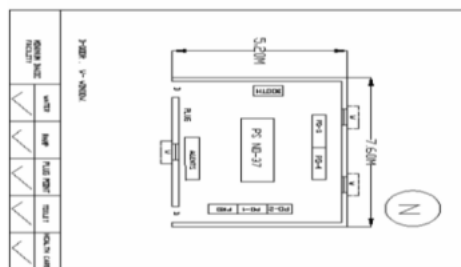

নির্বাচক নিবন্ধন আধিকারিকের স্বাক্ষর

Nazri Naksha

Google Map View

Polling Station Building Front View

Polling Station Front View

Cad View

Key MAP View

1 নাম : দীপক ঘোষ পিতার নাম: সস্তী চরণ ঘোষ বাড়ির নং : খিয়ারা খয়রা বয়স : 45 লিঙ্গ : পুরুষ	TFH2339828 ফটো উপলব্ধ	2 নাম : শুভদীপ ঘোষ পিতার নাম: দীপক ঘোষ বাড়ির নং : এন0162 বয়স : 24 লিঙ্গ : পুরুষ	TFH2386738 ফটো উপলব্ধ	3 নাম : শুভঙ্কর ঘোষ পিতার নাম: দীপক ঘোষ বাড়ির নং : খয়রা বয়স : 21 লিঙ্গ : পুরুষ	TFH2422210 ফটো উপলব্ধ
4 নাম : উৎসব অধিকারী পিতার নাম: মিলন কুমার অধিকারী বাড়ির নং : এন0030 বয়স : 21 লিঙ্গ : পুরুষ	TFH2459287 ফটো উপলব্ধ	5 নাম : উদয় অধিকারী পিতার নাম: ধনঞ্জয় অধিকারী বাড়ির নং : n0013 বয়স : 38 লিঙ্গ : পুরুষ	TFH0947697 ফটো উপলব্ধ	6 নাম : ধনঞ্জয় অধিকারী পিতার নাম: মহাদেব অধিকারী বাড়ির নং : n0013 বয়স : 66 লিঙ্গ : পুরুষ	HRL2360683 ফটো উপলব্ধ
7 নাম : প্রসেনজিৎ অধিকারী পিতার নাম: ধনঞ্জয় অধিকারী বাড়ির নং : n0013 বয়স : 36 লিঙ্গ : পুরুষ	TFH0947689 ফটো উপলব্ধ	8 নাম : মীরারানী অধিকারী স্বামীর নাম: ধনঞ্জয় অধিকারী বাড়ির নং : n0013 বয়স : 59 লিঙ্গ : মহিলা	HRL2360691 ফটো উপলব্ধ	9 নাম : চুমকী মণ্ডল (অধিকারী) স্বামীর নাম: প্রসেনজিত অধিকারী বাড়ির নং : n0013 বয়স : 33 লিঙ্গ : মহিলা	TFH1398114 ফটো উপলব্ধ
10 নাম : মিলন কুমার অধিকারী পিতার নাম: বিজয় গোপাল অধিকারী বাড়ির নং : n0030 বয়স : 60 লিঙ্গ : পুরুষ	HRL2360477 ফটো উপলব্ধ	11 নাম : শ্যামল কুমার অধিকারী পিতার নাম: বিজয় গোপাল অধিকারী বাড়ির নং : n0146 বয়স : 67 লিঙ্গ : পুরুষ	TFH1692292 ফটো উপলব্ধ	12 নাম : তুতুল অধিকারী স্বামীর নাম: মিলন কুমার অধিকারী বাড়ির নং : n0030 বয়স : 43 লিঙ্গ : মহিলা	HRL2360485 ফটো উপলব্ধ
13 নাম : কৌশিক গনাই পিতার নাম: তুফান গনাই বাড়ির নং : n0155 বয়স : 27 লিঙ্গ : পুরুষ	TFH1692383 ফটো উপলব্ধ	14 নাম : অমৃতা গাঙ্গুলী পিতার নাম: নির্মল গাঙ্গুলী বাড়ির নং : n0028 বয়স : 35 লিঙ্গ : মহিলা	TFH0891630 ফটো উপলব্ধ	15 নাম : পারুল গাঙ্গুলী স্বামীর নাম: নির্মল কুমার গাঙ্গুলী বাড়ির নং : n0029 বয়স : 62 লিঙ্গ : মহিলা	HRL2798411 ফটো উপলব্ধ
16 নাম : মুনালিনী গাঙ্গুলী পিতার নাম: নির্মল কুমার গাঙ্গুলী বাড়ির নং : n0029 বয়স : 34 লিঙ্গ : মহিলা	TFH0947739 ফটো উপলব্ধ	17 নাম : অদিতি গাঙ্গুলী পিতার নাম: নির্মল কুমার গাঙ্গুলী বাড়ির নং : n0029 বয়স : 30 লিঙ্গ : মহিলা	TFH1535467 ফটো উপলব্ধ	18 নাম : নির্মল কুমার গাঙ্গুলী পিতার নাম: বিজয় গোপাল গাঙ্গুলী বাড়ির নং : n0141 বয়স : 70 লিঙ্গ : পুরুষ	TFH1212596 ফটো উপলব্ধ
19 নাম : রামপ্রসাদ গাঙ্গুলী পিতার নাম: শক্তিপদ গাঙ্গুলী বাড়ির নং : n0014 বয়স : 49 লিঙ্গ : পুরুষ	HRL1236744 ফটো উপলব্ধ	20 নাম : তাপসী গঙ্গোপাধ্যায় স্বামীর নাম: প্রবীর কুমার গঙ্গোপাধ্যায় বাড়ির নং : n0028 বয়স : 59 লিঙ্গ : মহিলা	HRL2360626 ফটো উপলব্ধ	21 নাম : প্রবীর কুমার গঙ্গোপাধ্যায় পিতার নাম: ননীলাক্ষ্য গঙ্গোপাধ্যায় বাড়ির নং : n0028 বয়স : 67 লিঙ্গ : পুরুষ	HRL2360618 ফটো উপলব্ধ
22 নাম : কৌশিক গাঙ্গুলী পিতার নাম: প্রবীর গাঙ্গুলী বাড়ির নং : n0028 বয়স : 35 লিঙ্গ : পুরুষ	TFH0891648 ফটো উপলব্ধ	23 নাম : সৌমিক গাঙ্গুলী পিতার নাম: সুব্রত গাঙ্গুলী বাড়ির নং : 0015 বয়স : 26 লিঙ্গ : পুরুষ	TFH1802909 ফটো উপলব্ধ	24 নাম : সুপ্রীতি গাঙ্গুলী স্বামীর নাম: কৌশিক গাঙ্গুলী বাড়ির নং : 0028 বয়স : 30 লিঙ্গ : মহিলা	TFH1802982 ফটো উপলব্ধ
25 নাম : বিবেকানন্দ গাঙ্গুলী পিতার নাম: শক্তিপদ গাঙ্গুলী বাড়ির নং : n0014 বয়স : 43 লিঙ্গ : পুরুষ	HRL1239292 ফটো উপলব্ধ	26 নাম : মানসী গাঙ্গুলী স্বামীর নাম: বিবেকানন্দ গাঙ্গুলী বাড়ির নং : n0003 বয়স : 29 লিঙ্গ : মহিলা	TFH1535459 ফটো উপলব্ধ	27 নাম : সুবীর গাঙ্গুলী পিতার নাম: রতন গাঙ্গুলী বাড়ির নং : n0017 বয়স : 29 লিঙ্গ : পুরুষ	TFH1535434 ফটো উপলব্ধ
28 নাম : মুক্তিপদ গাঙ্গুলী পিতার নাম: মনীন্দ্রচন্দ্র গাঙ্গুলী বাড়ির নং : n0018 বয়স : 75 লিঙ্গ : পুরুষ	HRL2360659 ফটো উপলব্ধ	29 নাম : তাপসীরানী গাঙ্গুলী স্বামীর নাম: রতন গাঙ্গুলী বাড়ির নং : n0018 বয়স : 56 লিঙ্গ : মহিলা	HRL2360675 ফটো উপলব্ধ	30 নাম : চুমকী গাঙ্গুলী (চক্রবর্তী) স্বামীর নাম: সব্যসাচী গাঙ্গুলী বাড়ির নং : n0028 বয়স : 36 লিঙ্গ : মহিলা	IJT0775999 ফটো উপলব্ধ