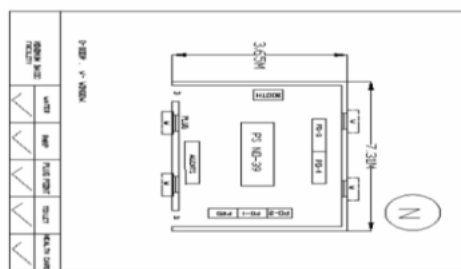

নির্বাচক নিবন্ধন আধিকারিকের স্বাক্ষর

Nazri Naksha

Google Map View

Polling Station Building Front View

Polling Station Front View

Cad View

Key MAP View

1	TFH1692763	ফটো উপলব্ধ	2	TFH2255149	ফটো উপলব্ধ	3	WB/10/068/093003	ফটো উপলব্ধ
নাম : পিতাম্বর পিতার নাম: পরেশ নাথ দে বাড়ির নং : n0164 বয়স : 25 লিঙ্গ : পুরুষ			নাম : মনোশীষ খান পিতার নাম: মেঘনাথ খান বাড়ির নং : এন0125 বয়স : 25 লিঙ্গ : পুরুষ			নাম : সত্যনারায়ন কর্মকার পিতার নাম: সৌভাগ্য কর্মকার বাড়ির নং : n0124 বয়স : 49 লিঙ্গ : পুরুষ		
4	HRL1943562	ফটো উপলব্ধ	5	HRL2366458	ফটো উপলব্ধ	6	TFH1118009	ফটো উপলব্ধ
নাম : শিখা কর্মকার স্বামীর নাম: সত্যনারায়ন কর্মকার বাড়ির নং : n0124 বয়স : 45 লিঙ্গ : মহিলা			নাম : তপন কর্মকার পিতার নাম: সৌভাগ্য কর্মকার বাড়ির নং : n0125 বয়স : 44 লিঙ্গ : পুরুষ			নাম : রাম কৃষ্ণ কর্মকার পিতার নাম: সৌভাগ্য কর্মকার বাড়ির নং : n0125 বয়স : 41 লিঙ্গ : পুরুষ		
7	TFH1117910	ফটো উপলব্ধ	8	TFH1416650	ফটো উপলব্ধ	9	HRL2961399	ফটো উপলব্ধ
নাম : নন্দ কিশোর কর্মকার পিতার নাম: সৌভাগ্য কর্মকার বাড়ির নং : n0125 বয়স : 34 লিঙ্গ : পুরুষ			নাম : মেঘনাথ খাঁ পিতার নাম: যজ্ঞেশ্বর খাঁ বাড়ির নং : n0001 বয়স : 56 লিঙ্গ : পুরুষ			নাম : ফটিক চাঁদ খাঁ পিতার নাম: পশুপতি খাঁ বাড়ির নং : বয়স : 38 লিঙ্গ : পুরুষ		
Q 10	TFH1213149	ফটো উপলব্ধ	11	TFH1897131	ফটো উপলব্ধ	12	TFH2463370	ফটো উপলব্ধ
নাম : নটবর খাঁ পিতার নাম: পশুপতি খাঁ বাড়ির নং : বয়স : 34 লিঙ্গ : পুরুষ			নাম : মালা খাঁ স্বামীর নাম: নদের খাঁ বাড়ির নং : এন0002 বয়স : 40 লিঙ্গ : মহিলা			নাম : রিঙ্কি খাঁ পিতার নাম: গোরাচাঁদ খাঁ বাড়ির নং : গ্রাম- নারায়ণপুর বয়স : 20 লিঙ্গ : মহিলা		
13	TFH2458511	ফটো উপলব্ধ	14	HRL2366466	ফটো উপলব্ধ	15	HRL1180074	ফটো উপলব্ধ
নাম : মনীষা খাঁ পিতার নাম: গোরাচাঁদ খাঁ বাড়ির নং : গ্রাম- নারায়ণপুর বয়স : 24 লিঙ্গ : মহিলা			নাম : লতা খাঁ স্বামীর নাম: গোরাচাঁদ খাঁ বাড়ির নং : n0001 বয়স : 52 লিঙ্গ : মহিলা			নাম : মৌসুমী খাঁ স্বামীর নাম: মেঘনাথ খাঁ বাড়ির নং : n0001 বয়স : 45 লিঙ্গ : মহিলা		
16	TFH1514603	ফটো উপলব্ধ	17	HRL1180066	ফটো উপলব্ধ	18	HRL1181932	ফটো উপলব্ধ
নাম : বিউটি খাঁ স্বামীর নাম: প্রদীপ কুমার খাঁ বাড়ির নং : n0001 বয়স : 36 লিঙ্গ : মহিলা			নাম : প্রদীপ কুমার খাঁ পিতার নাম: যজ্ঞেশ্বর খাঁ বাড়ির নং : n0001 বয়স : 41 লিঙ্গ : পুরুষ			নাম : নদেরচাঁদ খাঁ পিতার নাম: পশুপতি খাঁ বাড়ির নং : n0002 বয়স : 45 লিঙ্গ : পুরুষ		
19	TFH1416593	ফটো উপলব্ধ	20	TFH1897214	ফটো উপলব্ধ	21	TFH1416734	ফটো উপলব্ধ
নাম : সমীর কুমার ঘোষ পিতার নাম: সফল ঘোষ বাড়ির নং : n0093 বয়স : 30 লিঙ্গ : পুরুষ			নাম : তুষ্টকী ঘোষ পিতার নাম: অদ্বৈত কুমার ঘোষ বাড়ির নং : n0199 বয়স : 30 লিঙ্গ : পুরুষ			নাম : চন্দনা ঘোষ স্বামীর নাম: জগদীশ চন্দ্র ঘোষ বাড়ির নং : n0121 বয়স : 37 লিঙ্গ : মহিলা		
22	TFH1897222	ফটো উপলব্ধ	23	HRL2956241	ফটো উপলব্ধ	24	TFH1692755	ফটো উপলব্ধ
নাম : লোকনাথ ঘোষ পিতার নাম: জহরলাল ঘোষ বাড়ির নং : এন0088 বয়স : 25 লিঙ্গ : পুরুষ			নাম : উজ্জল কুমার ঘোষ পিতার নাম: সুদর্শন ঘোষ বাড়ির নং : n0195 বয়স : 40 লিঙ্গ : পুরুষ			নাম : সুরেশ ঘোষ পিতার নাম: নিমাই চন্দ্র ঘোষ বাড়ির নং : n0163 বয়স : 28 লিঙ্গ : পুরুষ		
25	HRL3044237	ফটো উপলব্ধ	26	TFH1416718	ফটো উপলব্ধ	27	TFH1213057	ফটো উপলব্ধ
নাম : ঝাকু রানী ঘোষ স্বামীর নাম: সুভাষ ঘোষ বাড়ির নং : n0147 বয়স : 51 লিঙ্গ : মহিলা			নাম : চুমকী ঘোষ স্বামীর নাম: শঙ্কর ঘোষ বাড়ির নং : n0145 বয়স : 30 লিঙ্গ : মহিলা			নাম : রাকেশ ঘোষ পিতার নাম: অনিল ঘোষ বাড়ির নং : n0145 বয়স : 33 লিঙ্গ : পুরুষ		
28	HRL1943612	ফটো উপলব্ধ	29	HRL2366706	ফটো উপলব্ধ	30	HRL1943604	ফটো উপলব্ধ
নাম : অনিল ঘোষ পিতার নাম: পদ ঘোষ বাড়ির নং : n0145 বয়স : 57 লিঙ্গ : পুরুষ			নাম : ফুলন দেবী ঘোষ স্বামীর নাম: লেবু ঘোষ বাড়ির নং : n0145 বয়স : 42 লিঙ্গ : মহিলা			নাম : লেবু ঘোষ পিতার নাম: ভক্তি ঘোষ বাড়ির নং : n0145 বয়স : 45 লিঙ্গ : পুরুষ		