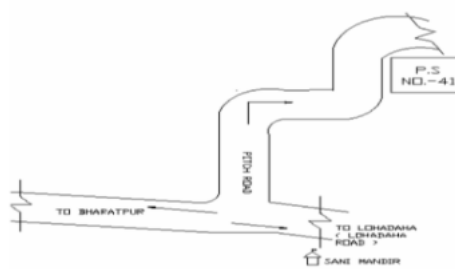

নির্বাচক নিবন্ধন আধিকারিকের স্বাক্ষর

Nazri Naksha

Google Map View

Polling Station Building Front View

Polling Station Front View

Cad View

Key MAP View

1 নাম : ববিতা (ঘোষ)সুরকার স্বামীর নাম: তপস ঘোষ বাড়ির নং : বয়স : 33 লিঙ্গ : মহিলা	TFH1539139 ফটো উপলব্ধ	2 নাম : পিঙ্কি ঘোষ স্বামীর নাম: সুজয় ঘোষ বাড়ির নং : 0065 বয়স : 28 লিঙ্গ : মহিলা	TFH1759018 ফটো উপলব্ধ	3 নাম : বুমা ঘোষ স্বামীর নাম: জয়দেব ঘোষ বাড়ির নং : 0011 বয়স : 30 লিঙ্গ : মহিলা	TFH1758986 ফটো উপলব্ধ
4 নাম : জাহ্নবী পাল পিতার নাম: গৌরকিশোর পাল বাড়ির নং : এন০০১২ বয়স : 25 লিঙ্গ : মহিলা	TFH1878412 ফটো উপলব্ধ	5 নাম : শিশির ঘোষ পিতার নাম: মহাদেব ঘোষ বাড়ির নং : n0134 বয়স : 76 লিঙ্গ : পুরুষ	WB/10/068/102135 ফটো উপলব্ধ	6 নাম : বাসন্তী ঘোষ স্বামীর নাম: অমির ঘোষ বাড়ির নং : n0200 বয়স : 27 লিঙ্গ : মহিলা	TFH1758903 ফটো উপলব্ধ
7 নাম : অপর্ণা ঘোষ স্বামীর নাম: দুর্গোধন ঘোষ বাড়ির নং : 0062 বয়স : 26 লিঙ্গ : মহিলা	TFH1758952 ফটো উপলব্ধ	8 নাম : শকুন্তলা ঘোষ স্বামীর নাম: টোটন কুমার ঘোষ বাড়ির নং : n0054 বয়স : 41 লিঙ্গ : মহিলা	HRL2369379 ফটো উপলব্ধ	9 নাম : প্রদীপ ঘোষ পিতার নাম: ব্রহ্মাপদ ঘোষ বাড়ির নং : n0079 বয়স : 32 লিঙ্গ : পুরুষ	TFH1308113 ফটো উপলব্ধ
10 নাম : ঝন্টু ঘোষ পিতার নাম: অর্পূ ঘোষ বাড়ির নং : n0072 বয়স : 28 লিঙ্গ : পুরুষ	TFH1610484 ফটো উপলব্ধ	11 নাম : চুমকী ঘোষ স্বামীর নাম: সুরজিৎ ঘোষ বাড়ির নং : 0088 বয়স : 27 লিঙ্গ : মহিলা	TFH1759083 ফটো উপলব্ধ	12 নাম : বিকাশ ঘোষ পিতার নাম: প্রশান্ত ঘোষ বাড়ির নং : n0064 বয়স : 38 লিঙ্গ : পুরুষ	HRL2962009 ফটো উপলব্ধ
13 নাম : অভিজিত ঘোষ পিতার নাম: মানব চন্দ্র ঘোষ বাড়ির নং : n0088 বয়স : 39 লিঙ্গ : পুরুষ	HRL2370039 ফটো উপলব্ধ	14 নাম : রাখি ঘোষ স্বামীর নাম: ভাগবত ঘোষ বাড়ির নং : n0089 বয়স : 43 লিঙ্গ : মহিলা	HRL2295061 ফটো উপলব্ধ	15 নাম : ভুবন কুমার ঘোষ পিতার নাম: গোপাল চন্দ্র ঘোষ বাড়ির নং : n0076 বয়স : 58 লিঙ্গ : পুরুষ	TFH2012946 ফটো উপলব্ধ
16 নাম : সুব্রত ঘোষ পিতার নাম: সনাতন ঘোষ বাড়ির নং : n0022 বয়স : 57 লিঙ্গ : পুরুষ	TFH2012219 ফটো উপলব্ধ	17 নাম : দেবব্রত ঘোষ পিতার নাম: বাবুরাম ঘোষ বাড়ির নং : n0007 বয়স : 46 লিঙ্গ : পুরুষ	HRL1182138 ফটো উপলব্ধ	18 নাম : রাইচরণ ঘোষ পিতার নাম: শক্রয় ঘোষ বাড়ির নং : n0133 বয়স : 55 লিঙ্গ : পুরুষ	HRL1181718 ফটো উপলব্ধ
19 নাম : মুণালী ঘোষ স্বামীর নাম: দেবব্রত ঘোষ বাড়ির নং : n0007 বয়স : 41 লিঙ্গ : মহিলা	HRL2962207 ফটো উপলব্ধ	20 নাম : সমীর কুমার ঘোষ পিতার নাম: বাঁকরায় ঘোষ বাড়ির নং : n0053 বয়স : 49 লিঙ্গ : পুরুষ	TFH2012086 ফটো উপলব্ধ	21 নাম : তনুশ্রী ঘোষ স্বামীর নাম: অমিত কুমার ঘোষ বাড়ির নং : n0159 বয়স : 35 লিঙ্গ : মহিলা	TFH0964189 ফটো উপলব্ধ
22 নাম : জ্যোৎস্না ঘোষ স্বামীর নাম: সুব্রত ঘোষ বাড়ির নং : n0022 বয়স : 52 লিঙ্গ : মহিলা	TFH2012227 ফটো উপলব্ধ	23 নাম : সাবিত্রী ঘোষ স্বামীর নাম: নিধির কুমার ঘোষ বাড়ির নং : n0022 বয়স : 43 লিঙ্গ : মহিলা	HRL2369320 ফটো উপলব্ধ	24 নাম : মঞ্জু ঘোষ স্বামীর নাম: রাইচরন ঘোষ বাড়ির নং : n0133 বয়স : 51 লিঙ্গ : মহিলা	TFH2012185 ফটো উপলব্ধ
25 নাম : তনুশ্রী ঘোষ স্বামীর নাম: গুরসাধন ঘোষ বাড়ির নং : n0060 বয়স : 29 লিঙ্গ : মহিলা	TFH1610757 ফটো উপলব্ধ	26 নাম : পাপিয়া ঘোষ স্বামীর নাম: কিরন ঘোষ বাড়ির নং : n0135 বয়স : 28 লিঙ্গ : মহিলা	TFH1610559 ফটো উপলব্ধ	27 নাম : অপূর্ব ঘোষ পিতার নাম: রায়চরন ঘোষ বাড়ির নং : n0133 বয়স : 28 লিঙ্গ : পুরুষ	TFH1610641 ফটো উপলব্ধ
28 নাম : অর্পিতা মণ্ডল স্বামীর নাম: উত্তম কুমার মণ্ডল বাড়ির নং : n0066 বয়স : 33 লিঙ্গ : মহিলা	TFH1610724 ফটো উপলব্ধ	29 নাম : গিরিধারী ঘোষ পিতার নাম: সমীর ঘোষ বাড়ির নং : এন0068 বয়স : 25 লিঙ্গ : পুরুষ	TFH1878420 ফটো উপলব্ধ	30 নাম : রিন্টু ঘোষ পিতার নাম: মুনালা কান্তি ঘোষ বাড়ির নং : এন০১৩৩ বয়স : 26 লিঙ্গ : পুরুষ	TFH1878388 ফটো উপলব্ধ