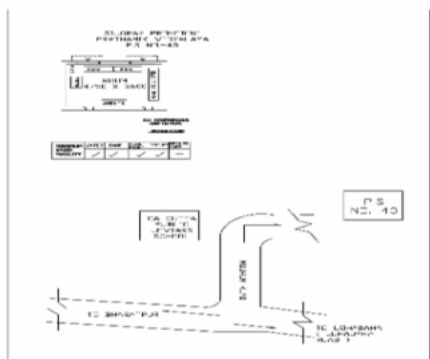

Nazri Naksha