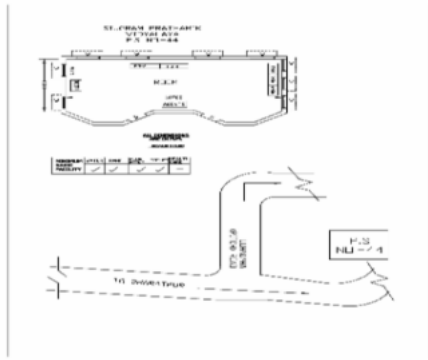

Nazri Naksha