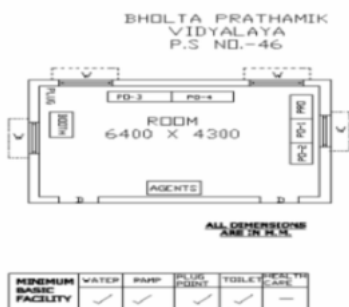

নির্বাচক নিবন্ধন আধিকারিকের স্বাক্ষর

Nazri Naksha

Google Map View

Polling Station Building Front View

Polling Station Front View

Cad View

Key MAP View

1 নাম : নিসা বেগম স্বামীর নাম: তুরাব আলী বাড়ির নং : n0008 বয়স : 45 লিঙ্গ : মহিলা	HRL1184514 ফটো উপলব্ধ	2 নাম : নয়নতারা বেগম স্বামীর নাম: খুদু সেখ বাড়ির নং : n0009 বয়স : 73 লিঙ্গ : মহিলা	WB/10/068/111459 ফটো উপলব্ধ	3 নাম : জয়নাল সেখ পিতার নাম: খুদু সেখ বাড়ির নং : n0009 বয়স : 56 লিঙ্গ : পুরুষ	HRL0210625 ফটো উপলব্ধ
4 নাম : বদরুন বেগম, স্বামীর নাম: জয়নাল সেখ বাড়ির নং : n0009 বয়স : 51 লিঙ্গ : মহিলা	HRL1183185 ফটো উপলব্ধ	5 নাম : আয়নাল সেখ পিতার নাম: খুদু সেখ বাড়ির নং : n0009 বয়স : 53 লিঙ্গ : পুরুষ	WB/10/068/111461 ফটো উপলব্ধ	6 নাম : গম্মি বিবি স্বামীর নাম: আইনাল সেখ বাড়ির নং : n0009 বয়স : 44 লিঙ্গ : মহিলা	HRL1951508 ফটো উপলব্ধ
7 নাম : পাপিয়া খাতুন স্বামীর নাম: হাফিজুল সেখ বাড়ির নং : n0009 বয়স : 30 লিঙ্গ : মহিলা	TFH1537083 ফটো উপলব্ধ	8 নাম : সানোয়ারা বেগম স্বামীর নাম: খানজারহোসেন বাড়ির নং : n0013 বয়স : 64 লিঙ্গ : মহিলা	WB/10/068/111452 ফটো উপলব্ধ	9 নাম : সেখ জালাল পিতার নাম: হারা সেখ বাড়ির নং : n0014 বয়স : 76 লিঙ্গ : পুরুষ	WB/10/068/111445 ফটো উপলব্ধ
10 নাম : কুমাতুন বেগম স্বামীর নাম: মতলেব সেখ বাড়ির নং : n0015 বয়স : 69 লিঙ্গ : মহিলা	WB/10/068/111444 ফটো উপলব্ধ	11 নাম : মহঃ হাসিব সেখ পিতার নাম: নাদের সেখ বাড়ির নং : n0018 বয়স : 43 লিঙ্গ : পুরুষ	HRL2374627 ফটো উপলব্ধ	12 নাম : নুরজাহান বেগম স্বামীর নাম: মহাবুল সেখ বাড়ির নং : n0018 বয়স : 43 লিঙ্গ : মহিলা	HRL1953231 ফটো উপলব্ধ
13 নাম : সাব বেগম স্বামীর নাম: কাদের সেখ বাড়ির নং : n0019 বয়স : 69 লিঙ্গ : মহিলা	WB/10/068/111437 ফটো উপলব্ধ	14 নাম : লালুন সেখ পিতার নাম: কাদের সেখ বাড়ির নং : n0019 বয়স : 32 লিঙ্গ : পুরুষ	TFH1309533 ফটো উপলব্ধ	15 নাম : লিলাফা খাতুন স্বামীর নাম: লালুন সেখ বাড়ির নং : n0019 বয়স : 29 লিঙ্গ : মহিলা	TFH1537091 ফটো উপলব্ধ
16 নাম : হান্নান সেখ পিতার নাম: খলিল সেখ বাড়ির নং : n0004 বয়স : 59 লিঙ্গ : পুরুষ	WB/10/068/111482 ফটো উপলব্ধ	17 নাম : সাহিদুল সেখ পিতার নাম: হান্নান সেখ বাড়ির নং : n0004 বয়স : 31 লিঙ্গ : পুরুষ	TFH1537109 ফটো উপলব্ধ	18 নাম : মান্নান সেখ পিতার নাম: খলিল সেখ বাড়ির নং : n0004 বয়স : 53 লিঙ্গ : পুরুষ	TFH0158410 ফটো উপলব্ধ
19 নাম : কিসমতারা বেগম স্বামীর নাম: ভুলু সেখ বাড়ির নং : n0004 বয়স : 47 লিঙ্গ : মহিলা	HRL1184977 ফটো উপলব্ধ	20 নাম : দুলন সেখ পিতার নাম: খলিল সেখ বাড়ির নং : n0004 বয়স : 45 লিঙ্গ : পুরুষ	HRL1953280 ফটো উপলব্ধ	21 নাম : সদর আলি সেখ পিতার নাম: খলিল সেখ বাড়ির নং : n0004 বয়স : 38 লিঙ্গ : পুরুষ	TFH0158436 ফটো উপলব্ধ
22 নাম : রজব আলী সেখ পিতার নাম: খলিল সেখ বাড়ির নং : n0004 বয়স : 30 লিঙ্গ : পুরুষ	TFH1537026 ফটো উপলব্ধ	23 নাম : তহমিনা খাতুন স্বামীর নাম: সদর আলী সেখ বাড়ির নং : n0004 বয়স : 34 লিঙ্গ : মহিলা	TFH1214337 ফটো উপলব্ধ	24 নাম : আনাই সেখ পিতার নাম: কটা সেখ বাড়ির নং : n0007 বয়স : 64 লিঙ্গ : পুরুষ	HRL1951516 ফটো উপলব্ধ
25 নাম : তসাই বিবি স্বামীর নাম: আনাই সেখ বাড়ির নং : n0007 বয়স : 49 লিঙ্গ : মহিলা	HRL1951524 ফটো উপলব্ধ	26 নাম : মর্জিনা বিবি স্বামীর নাম: সোনাবাবু সেখ বাড়ির নং : n0007 বয়স : 28 লিঙ্গ : মহিলা	TFH1418755 ফটো উপলব্ধ	27 নাম : সুরাব আলি পিতার নাম: নাহাদালী সেখ বাড়ির নং : n0008 বয়স : 55 লিঙ্গ : পুরুষ	HRL1182500 ফটো উপলব্ধ
28 নাম : রুবা বেগম স্বামীর নাম: সুরাব সেখ বাড়ির নং : n0008 বয়স : 51 লিঙ্গ : মহিলা	HRL1184423 ফটো উপলব্ধ	29 নাম : নুর ইসলাম পিতার নাম: মতলেব সেখ বাড়ির নং : n0017 বয়স : 51 লিঙ্গ : পুরুষ	HRL1953223 ফটো উপলব্ধ	30 নাম : জামাত আলী সেখ পিতার নাম: মতলেব সেখ বাড়ির নং : n0017 বয়স : 39 লিঙ্গ : পুরুষ	HRL2375756 ফটো উপলব্ধ