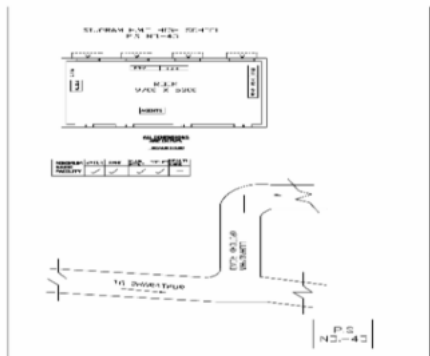

Nazri Naksha