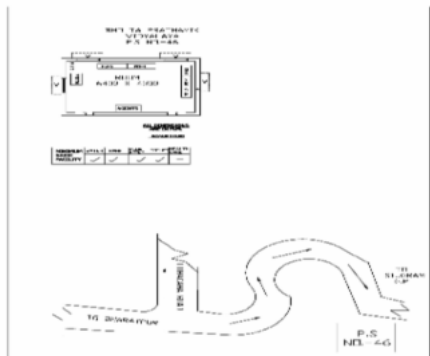

Nazri Naksha