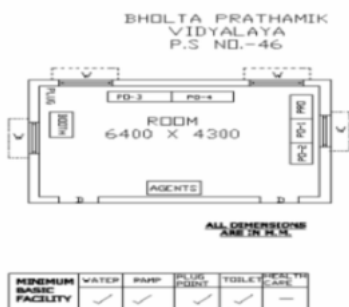

নির্বাচক নিবন্ধন আধিকারিকের স্বাক্ষর

Nazri Naksha

Google Map View

Polling Station Building Front View

Polling Station Front View

Cad View

Key MAP View

1	TFH1761675	নাম : মুনমুন (ভান্ডারী)প্রামানিক স্বামীর নাম: জগন্নাথ প্রামানিক বাড়ির নং : 0074 বয়স : 28 লিঙ্গ : মহিলা	ফটো উপলব্ধ	2	TFH2150217	নাম : মিলন মন্ডল পিতার নাম: মানিক মন্ডল বাড়ির নং : n0099 বয়স : 25 লিঙ্গ : পুরুষ	ফটো উপলব্ধ	3	WB/10/068/114225	নাম : জ্যোতি কুমার ঘোষ পিতার নাম: রঞ্জিত কুমার ঘোষ বাড়ির নং : n0069 বয়স : 66 লিঙ্গ : পুরুষ	ফটো উপলব্ধ
4	TFH2208163	নাম : কিরটি ভূষণ ঘোষ পিতার নাম: বাসুদেব ঘোষ বাড়ির নং : n0059 বয়স : 54 লিঙ্গ : পুরুষ	ফটো উপলব্ধ	5	HRL2963445	নাম : রাজেন্দ্র মোহন ঘোষ পিতার নাম: বাসুদেব ঘোষ বাড়ির নং : n0059 বয়স : 38 লিঙ্গ : পুরুষ	ফটো উপলব্ধ	6	TFH1761642	নাম : অপূর্ব কুমার ঘোষ পিতার নাম: তুষারকান্তি ঘোষ বাড়ির নং : 0050 বয়স : 26 লিঙ্গ : পুরুষ	ফটো উপলব্ধ
7	WB/10/068/114001	নাম : অসীমারানী ঘোষ স্বামীর নাম: তামালকৃষ্ণ ঘোষ বাড়ির নং : n0048 বয়স : 91 লিঙ্গ : মহিলা	ফটো উপলব্ধ	8	WB/10/068/114002	নাম : শত্ৰুনাথ ঘোষ পিতার নাম: তামালকৃষ্ণ ঘোষ বাড়ির নং : n0048 বয়স : 62 লিঙ্গ : পুরুষ	ফটো উপলব্ধ	9	TFH2150001	নাম : অহনা ঘোষ পিতার নাম: সুভাষ চন্দ্র ঘোষ বাড়ির নং : n0106 বয়স : 24 লিঙ্গ : মহিলা	ফটো উপলব্ধ
10	TFH2341709	নাম : মাধবীলতা ঘোষ স্বামীর নাম: সন্তোষ ঘোষ বাড়ির নং : এন0099 বয়স : 63 লিঙ্গ : মহিলা	ফটো উপলব্ধ	11	TFH1537307	নাম : মোনালিসা ঘোষ পিতার নাম: জ্যোতি কুমার ঘোষ বাড়ির নং : n0069 বয়স : 29 লিঙ্গ : মহিলা	ফটো উপলব্ধ	12	TFH1612142	নাম : অমৃতা ঘোষ পিতার নাম: জ্যোতি কুমার ঘোষ বাড়ির নং : n0069 বয়স : 28 লিঙ্গ : মহিলা	ফটো উপলব্ধ
13	HRL1183300	নাম : চন্দনা ঘোষ স্বামীর নাম: জ্যোতি কুমার ঘোষ বাড়ির নং : n0069 বয়স : 57 লিঙ্গ : মহিলা	ফটো উপলব্ধ	14	TFH2341840	নাম : টুম্পা দাস স্বামীর নাম: রঞ্জিত দাস বাড়ির নং : এন0106 বয়স : 23 লিঙ্গ : মহিলা	ফটো উপলব্ধ	15	TFH2341857	নাম : জয়ন্তী দাস পিতার নাম: মঙ্গল দাস বাড়ির নং : এন0093 বয়স : 22 লিঙ্গ : মহিলা	ফটো উপলব্ধ
16	TFH2341741	নাম : কণিকা দাস স্বামীর নাম: কেস্টো দাস বাড়ির নং : এন0183 বয়স : 24 লিঙ্গ : মহিলা	ফটো উপলব্ধ	17	TFH2341758	নাম : সুরোজিত দাস পিতার নাম: মিলন দাস বাড়ির নং : এন0122 বয়স : 23 লিঙ্গ : পুরুষ	ফটো উপলব্ধ	18	TFH2341725	নাম : গোবিন্দ দাস পিতার নাম: সুফ.ল দাস বাড়ির নং : এন0093 বয়স : 24 লিঙ্গ : পুরুষ	ফটো উপলব্ধ
19	TFH2341790	নাম : ভুবনেশ্বরী দাস পিতার নাম: কার্তিক দাস বাড়ির নং : এন0114 বয়স : 22 লিঙ্গ : মহিলা	ফটো উপলব্ধ	20	TFH1895648	নাম : কাশিনাথ দাস পিতার নাম: দীনু দাস বাড়ির নং : এন0117 বয়স : 25 লিঙ্গ : পুরুষ	ফটো উপলব্ধ	21	TFH2341683	নাম : পূর্ণিমা দাস স্বামীর নাম: সোমনাথ দাস বাড়ির নং : এন0127 বয়স : 25 লিঙ্গ : মহিলা	ফটো উপলব্ধ
22	TFH1694405	নাম : সোমনাথ দাস পিতার নাম: প্রশান্ত দাস বাড়ির নং : n0190 বয়স : 30 লিঙ্গ : পুরুষ	ফটো উপলব্ধ	23	TFH1214535	নাম : বিষ্ণু মন্ডল পিতার নাম: গোলবদন মন্ডল বাড়ির নং : n0073 বয়স : 35 লিঙ্গ : পুরুষ	ফটো উপলব্ধ	24	TFH1120591	নাম : অশোকা দাস স্বামীর নাম: বনেশ্বর দাস বাড়ির নং : n0073 বয়স : 41 লিঙ্গ : মহিলা	ফটো উপলব্ধ
25	WB/10/068/114239	নাম : বনেশ্বর দাস পিতার নাম: বলরাম দাস বাড়ির নং : n0073 বয়স : 49 লিঙ্গ : পুরুষ	ফটো উপলব্ধ	26	HRL1183839	নাম : কম্পনা দাস স্বামীর নাম: ভূটা দাস বাড়ির নং : n0073 বয়স : 45 লিঙ্গ : মহিলা	ফটো উপলব্ধ	27	WB/10/068/114237	নাম : গৌরী দাস স্বামীর নাম: পিনু দাস বাড়ির নং : n0073 বয়স : 55 লিঙ্গ : মহিলা	ফটো উপলব্ধ
28	WB/10/068/114236	নাম : পিনু দাস পিতার নাম: বলরাম দাস বাড়ির নং : n0073 বয়স : 57 লিঙ্গ : পুরুষ	ফটো উপলব্ধ	29	WB/10/068/114357	নাম : গুরুদাসী দাস স্বামীর নাম: দুর্কড়ি দাস বাড়ির নং : n0072 বয়স : 66 লিঙ্গ : মহিলা	ফটো উপলব্ধ	30	HRL2375947	নাম : সুফল দাস পিতার নাম: দুর্কড়ি দাস বাড়ির নং : n0072 বয়স : 48 লিঙ্গ : পুরুষ	ফটো উপলব্ধ