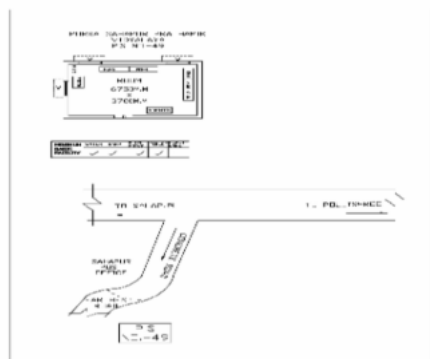

Nazri Naksha