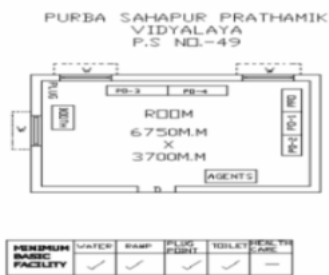

নির্বাচক নিবন্ধন আধিকারিকের স্বাক্ষর

Nazri Naksha

Google Map View

Polling Station Building Front View

Polling Station Front View

Cad View

Key MAP View

1 নাম : আসিয়া বিবি স্বামীর নাম: চাঁদ সেখ বাড়ির নং : n0360 বয়স : 46 লিঙ্গ : মহিলা	TFH1537984 ফটো উপলব্ধ	2 নাম : আকবর আলি সেখ পিতার নাম: লুৎফর সেখ বাড়ির নং : সাহেবনগর বয়স : 28 লিঙ্গ : পুরুষ	TFH1612878 ফটো উপলব্ধ	3 নাম : সোমিনা খাতুন স্বামীর নাম: রাজিবুল সেখ বাড়ির নং : নীল বয়স : 32 লিঙ্গ : মহিলা	TFH2156560 ফটো উপলব্ধ
4 নাম : বিপ্লব বাগ্চী পিতার নাম: গবিন্দ বাগ্চী বাড়ির নং : 0053 বয়স : 43 লিঙ্গ : পুরুষ	HRL1193887 ফটো উপলব্ধ	5 নাম : ফুলমালা মণ্ডল স্বামীর নাম: কৃষ্ণপদ মণ্ডল বাড়ির নং : 0055 বয়স : 75 লিঙ্গ : মহিলা	TFH2215614 ফটো উপলব্ধ	6 নাম : সুনিতা বিশ্বাস স্বামীর নাম: যতীন্দ্রনাথ বিশ্বাস বাড়ির নং : 0038 বয়স : 70 লিঙ্গ : মহিলা	TFH1513555 ফটো উপলব্ধ
7 নাম : সৃষ্টিধর মণ্ডল পিতার নাম: হিরালাল মন্ডল বাড়ির নং : 0056 বয়স : 82 লিঙ্গ : পুরুষ	TFH2027480 ফটো উপলব্ধ	8 নাম : প্রভুদ হালদার পিতার নাম: অমল্য হালদার বাড়ির নং : 0067 বয়স : 36 লিঙ্গ : পুরুষ	HRL3046307 ফটো উপলব্ধ	9 নাম : বেদি বিবি স্বামীর নাম: মিনারুল সেখ বাড়ির নং : 0028 বয়স : 42 লিঙ্গ : মহিলা	TFH1613181 ফটো উপলব্ধ
10 নাম : যোগমায়া বিশ্বাস স্বামীর নাম: জয়চাঁদ বিশ্বাস বাড়ির নং : 0089 বয়স : 42 লিঙ্গ : মহিলা	HRL2716710 ফটো উপলব্ধ	11 নাম : মনোরঞ্জন সরকার পিতার নাম: গয়ানাথ সরকার বাড়ির নং : 0066 বয়স : 74 লিঙ্গ : পুরুষ	TFH2027548 ফটো উপলব্ধ	12 নাম : শান্তি রাজবংশী স্বামীর নাম: গোটেটা রাজবংশী বাড়ির নং : 0022 বয়স : 50 লিঙ্গ : মহিলা	TFH1419928 ফটো উপলব্ধ
13 নাম : গোষ্ঠ রাজবংশী পিতার নাম: নোটেবর রাজবংশী বাড়ির নং : 0022 বয়স : 55 লিঙ্গ : পুরুষ	TFH1513175 ফটো উপলব্ধ	14 নাম : দুলালী রাজবংশী স্বামীর নাম: চিত্ত রাজবংশী বাড়ির নং : 0064 বয়স : 45 লিঙ্গ : মহিলা	TFH1420520 ফটো উপলব্ধ	15 নাম : মফিজুল সেখ পিতার নাম: লুৎফ সেখ বাড়ির নং : 0078 বয়স : 42 লিঙ্গ : পুরুষ	HRL2716652 ফটো উপলব্ধ
16 নাম : মণ্টু মণ্ডল পিতার নাম: কার্তিক মন্ডল বাড়ির নং : 0052 বয়স : 75 লিঙ্গ : পুরুষ	TFH2409290 ফটো উপলব্ধ	17 নাম : কৃষ্ণপদ মণ্ডল পিতার নাম: হিরালাল মণ্ডল বাড়ির নং : 0055 বয়স : 85 লিঙ্গ : পুরুষ	TFH2215820 ফটো উপলব্ধ	18 নাম : সন্ধ্যা রাজবংশী স্বামীর নাম: শম্ভু রাজবংশী বাড়ির নং : 0038 বয়স : 39 লিঙ্গ : মহিলা	TFH1214899 ফটো উপলব্ধ
19 নাম : সলোকা সরকার স্বামীর নাম: মনোরঞ্জন সরকার বাড়ির নং : 0066 বয়স : 67 লিঙ্গ : মহিলা	TFH2027555 ফটো উপলব্ধ	20 নাম : অপূর্ব মন্ডল পিতার নাম: হাজারী মন্ডল বাড়ির নং : 0054 বয়স : 37 লিঙ্গ : পুরুষ	TFH0170563 ফটো উপলব্ধ	21 নাম : উত্তরা গয়ালী পিতার নাম: শশধর গয়ালী বাড়ির নং : n0118 বয়স : 39 লিঙ্গ : মহিলা	TFH1121425 ফটো উপলব্ধ
22 নাম : কানন রাজবংশী স্বামীর নাম: সত্য রাজবংশী বাড়ির নং : 0038 বয়স : 41 লিঙ্গ : মহিলা	TFH1310549 ফটো উপলব্ধ	23 নাম : পরেশ রাজবংশী পিতার নাম: নগেন রাজবংশী বাড়ির নং : 0091 বয়স : 60 লিঙ্গ : পুরুষ	TFH1512797 ফটো উপলব্ধ	24 নাম : বদম রাজবংশী পিতার নাম: শংকর রাজবংশী বাড়ির নং : 0055 বয়স : 34 লিঙ্গ : পুরুষ	TFH1398973 ফটো উপলব্ধ
25 নাম : শিবানী রাজবংশী স্বামীর নাম: বিদম রাজবংশী বাড়ির নং : 0045 বয়স : 34 লিঙ্গ : মহিলা	TFH1310564 ফটো উপলব্ধ	26 নাম : বিমলা রাজবংশী স্বামীর নাম: মুকুল রাজবংশী বাড়ির নং : 0056 বয়স : 40 লিঙ্গ : মহিলা	HRL1194216 ফটো উপলব্ধ	27 নাম : পুষ্পা গয়ালী পিতার নাম: সুশান্ত গয়ালী বাড়ির নং : 0052 বয়স : 50 লিঙ্গ : মহিলা	TFH2026797 ফটো উপলব্ধ
28 নাম : হারাধন গয়ালী পিতার নাম: সুশান্ত গয়ালী বাড়ির নং : 0052 বয়স : 43 লিঙ্গ : পুরুষ	HRL1193671 ফটো উপলব্ধ	29 নাম : যশোদা রাজবংশী স্বামীর নাম: গোকুল রাজবংশী বাড়ির নং : 0091 বয়স : 41 লিঙ্গ : মহিলা	HRL1964923 ফটো উপলব্ধ	30 নাম : মুকুল রাজবংশী পিতার নাম: হারাধন রাজবংশী বাড়ির নং : 0091 বয়স : 44 লিঙ্গ : পুরুষ	HRL2386555 ফটো উপলব্ধ