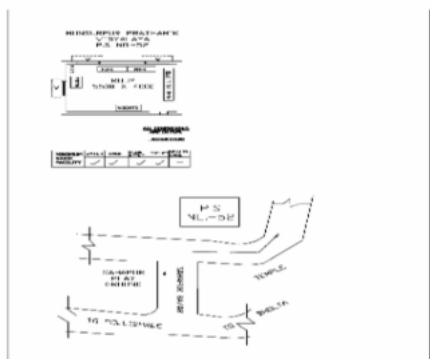

Nazri Naksha