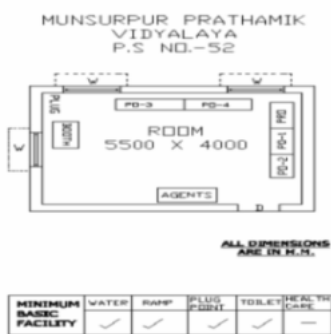

নির্বাচক নিবন্ধন আধিকারিকের স্বাক্ষর

Nazri Naksha

Google Map View

Polling Station Building Front View

Polling Station Front View

Cad View

Key MAP View

1 নাম : রজব আলি সেখ পিতার নাম: সাইমুদ্দিন সেখ বাড়ির নং : n0219 বয়স : 66 লিঙ্গ : পুরুষ ফটো উপলব্ধ	WB/10/068/123522	2 নাম : বার্না বিবি স্বামীর নাম: রজব আলি সেখ বাড়ির নং : n0219 বয়স : 70 লিঙ্গ : মহিলা ফটো উপলব্ধ	TFH2325314	3 নাম : সামসুল নিহার স্বামীর নাম: নজরুল সেখ বাড়ির নং : n0222 বয়স : 41 লিঙ্গ : মহিলা ফটো উপলব্ধ	HRL2964765
4 নাম : রেজিনা বিবি স্বামীর নাম: জয়নাল সেখ বাড়ির নং : n0229 বয়স : 47 লিঙ্গ : মহিলা ফটো উপলব্ধ	HRL1189604	5 নাম : সাহেব ঘোষ পিতার নাম: সেন্টু ঘোষ বাড়ির নং : n0015 বয়স : 30 লিঙ্গ : পুরুষ ফটো উপলব্ধ	TFH1540368	6 নাম : তিতু দাস পিতার নাম: রুপানন্দ দাস বাড়ির নং : n0182 বয়স : 41 লিঙ্গ : পুরুষ ফটো উপলব্ধ	HRL2383842
7 নাম : মঙ্গলী দাস স্বামীর নাম: তিতু দাস বাড়ির নং : n0182 বয়স : 37 লিঙ্গ : মহিলা ফটো উপলব্ধ	HRL2965200	8 নাম : প্রশান্ত দাস পিতার নাম: রুপানন্দ দাস বাড়ির নং : n0182 বয়স : 37 লিঙ্গ : পুরুষ ফটো উপলব্ধ	HRL2965192	9 নাম : প্রভাত দাস পিতার নাম: রুপানন্দ দাস বাড়ির নং : n0182 বয়স : 33 লিঙ্গ : পুরুষ ফটো উপলব্ধ	TFH1312065
10 নাম : ভবানী দাস স্বামীর নাম: প্রভাত দাস বাড়ির নং : এন0182 বয়স : 26 লিঙ্গ : মহিলা ফটো উপলব্ধ	TFH1893809	11 নাম : পূর্ণিমা হাজরা স্বামীর নাম: অজয় হাজরা বাড়ির নং : N0073 বয়স : 27 লিঙ্গ : মহিলা ফটো উপলব্ধ	TFH2102622	12 নাম : রাম প্রসাদ দাস পিতার নাম: রুপানন্দ দাস বাড়ির নং : n0182 বয়স : 24 লিঙ্গ : পুরুষ ফটো উপলব্ধ	TFH2102069
13 নাম : অনিতা ঘোষ স্বামীর নাম: বাপন ঘোষ বাড়ির নং : n0200 বয়স : 30 লিঙ্গ : মহিলা ফটো উপলব্ধ	TFH1423516	14 নাম : মীনা বিবি স্বামীর নাম: হিলাল সেখ বাড়ির নং : n0225 বয়স : 46 লিঙ্গ : মহিলা ফটো উপলব্ধ	HRL2381390	15 নাম : মানিক ঘোষ পিতার নাম: অহিভূষণ ঘোষ বাড়ির নং : n0200 বয়স : 60 লিঙ্গ : পুরুষ ফটো উপলব্ধ	TFH2075026
16 নাম : পিন্টু সেখ পিতার নাম: রজবআলি সেখ সেখ বাড়ির নং : N0219 বয়স : 27 লিঙ্গ : পুরুষ ফটো উপলব্ধ	TFH1893759	17 নাম : কুড়ুবালা ঘোষ স্বামীর নাম: মানিক ঘোষ বাড়ির নং : n0200 বয়স : 57 লিঙ্গ : মহিলা ফটো উপলব্ধ	TFH2075349	18 নাম : বানী হাজরা স্বামীর নাম: উত্তম হাজরা বাড়ির নং : n0073 বয়স : 55 লিঙ্গ : মহিলা ফটো উপলব্ধ	TFH2075919
19 নাম : সহদেব দাস পিতার নাম: দুলাল দাস বাড়ির নং : n0050 বয়স : 57 লিঙ্গ : পুরুষ ফটো উপলব্ধ	TFH2034494	20 নাম : সাধনা ঘোষ স্বামীর নাম: সাহেব ঘোষ বাড়ির নং : এন0015 বয়স : 28 লিঙ্গ : মহিলা ফটো উপলব্ধ	TFH1893692	21 নাম : গিদীরি হাজরা স্বামীর নাম: সঞ্জয় হাজরা বাড়ির নং : n0073 বয়স : 38 লিঙ্গ : মহিলা ফটো উপলব্ধ	HRL2965275
22 নাম : মধু দাস পিতার নাম: রুপানন্দ দাস বাড়ির নং : 0182 বয়স : 26 লিঙ্গ : পুরুষ ফটো উপলব্ধ	TFH1786441	23 নাম : বরনা দাস স্বামীর নাম: সহদেব দাস বাড়ির নং : n0050 বয়স : 53 লিঙ্গ : মহিলা ফটো উপলব্ধ	WB/10/068/126265	24 নাম : পুতুল দাস স্বামীর নাম: প্রসাদ দাস বাড়ির নং : n0182 বয়স : 36 লিঙ্গ : মহিলা ফটো উপলব্ধ	TFH0954941
25 নাম : সাহেব ঘোষ পিতার নাম: মানিক ঘোষ বাড়ির নং : n0200 বয়স : 31 লিঙ্গ : পুরুষ ফটো উপলব্ধ	TFH1540236	26 নাম : আশালতা হাজরা স্বামীর নাম: নিরাতন হাজরা বাড়ির নং : n0072 বয়স : 46 লিঙ্গ : মহিলা ফটো উপলব্ধ	HRL1194604	27 নাম : চুমকি ঘোষ স্বামীর নাম: রুদ্দেব ঘোষ বাড়ির নং : n0200 বয়স : 36 লিঙ্গ : মহিলা ফটো উপলব্ধ	TFH0955054
28 নাম : বাপন ঘোষ পিতার নাম: মানিক ঘোষ বাড়ির নং : n0200 বয়স : 36 লিঙ্গ : পুরুষ ফটো উপলব্ধ	HRL3045879	29 নাম : সেন্টু ঘোষ পিতার নাম: সুধীর ঘোষ বাড়ির নং : n0015 বয়স : 62 লিঙ্গ : পুরুষ ফটো উপলব্ধ	TFH2075109	30 নাম : নিরাতন হাজরা পিতার নাম: ভক্তি হাজরা বাড়ির নং : n0072 বয়স : 56 লিঙ্গ : পুরুষ ফটো উপলব্ধ	TFH2034205