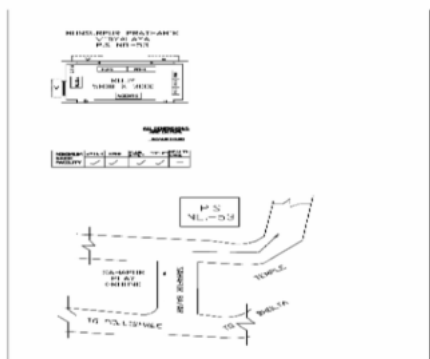

Nazri Naksha