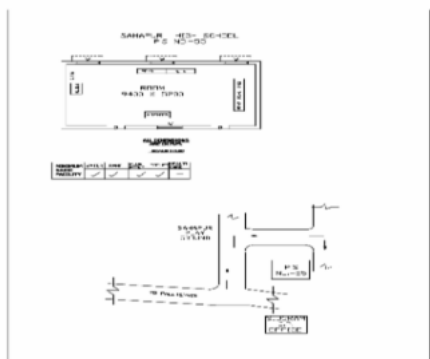

Nazri Naksha