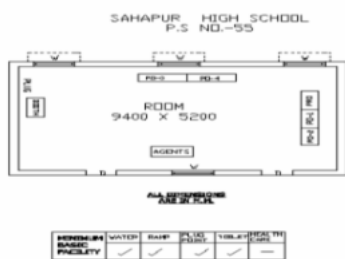

নির্বাচক নিবন্ধন আধিকারিকের স্বাক্ষর

Nazri Naksha

Google Map View

Polling Station Building Front View

Polling Station Front View

Cad View

Key MAP View

1 নাম : আমজাদ মির্জা পিতার নাম: পার্শ্বার মির্জা বাড়ির নং : n0050 বয়স : 36 লিঙ্গ : পুরুষ	TFH0953638 ফটো উপলব্ধ	2 নাম : রবিউল মির্জা পিতার নাম: পার্শ্বার মির্জা বাড়ির নং : n0050 বয়স : 30 লিঙ্গ : পুরুষ	TFH1424357 ফটো উপলব্ধ	3 নাম : আমির চাঁদ সেখ পিতার নাম: মুলুকচাঁদ সেখ বাড়ির নং : n0051 বয়স : 69 লিঙ্গ : পুরুষ	TFH2564177 ফটো উপলব্ধ
4 নাম : বিলু সেখ পিতার নাম: বসির সেখ বাড়ির নং : n0051 বয়স : 37 লিঙ্গ : পুরুষ	TFH0953653 ফটো উপলব্ধ	5 নাম : হাসেম সেখ পিতার নাম: বসির সেখ বাড়ির নং : n0051 বয়স : 34 লিঙ্গ : পুরুষ	TFH1122209 ফটো উপলব্ধ	6 নাম : হোসেনা বেওয়া স্বামীর নাম: লিয়াকত বাড়ির নং : n0052 বয়স : 76 লিঙ্গ : মহিলা	WB/10/068/117083 ফটো উপলব্ধ
7 নাম : সাহালম সেখ পিতার নাম: লিয়াকত বাড়ির নং : n0052 বয়স : 61 লিঙ্গ : পুরুষ	WB/10/068/117084 ফটো উপলব্ধ	8 নাম : কামাল সেখ পিতার নাম: লিয়াকত বাড়ির নং : n0052 বয়স : 54 লিঙ্গ : পুরুষ	WB/10/068/117086 ফটো উপলব্ধ	9 নাম : মফু বেওয়া স্বামীর নাম: ধুলু বাড়ির নং : n0045 বয়স : 71 লিঙ্গ : মহিলা	WB/10/068/117308 ফটো উপলব্ধ
10 নাম : আব্দুর সেখ মায়ের নাম: হালেমা বেওয়া বাড়ির নং : n0048 বয়স : 71 লিঙ্গ : পুরুষ	TFH1122407 ফটো উপলব্ধ	11 নাম : মহাঃ আরসাদ সেখ পিতার নাম: আপেল সেখ বাড়ির নং : n0048 বয়স : 34 লিঙ্গ : পুরুষ	TFH1121771 ফটো উপলব্ধ	12 নাম : সাবিলা বিবি স্বামীর নাম: সাহালম বাড়ির নং : n0052 বয়স : 55 লিঙ্গ : মহিলা	WB/10/068/117085 ফটো উপলব্ধ
13 নাম : মনিরুল সেখ পিতার নাম: সাহা আলম সেখ বাড়ির নং : n0052 বয়স : 34 লিঙ্গ : পুরুষ	TFH1424340 ফটো উপলব্ধ	14 নাম : নিমকলি খাতুন স্বামীর নাম: রাইহান সেখ বাড়ির নং : n0052 বয়স : 30 লিঙ্গ : মহিলা	TFH1424407 ফটো উপলব্ধ	15 নাম : বুরহান সেখ পিতার নাম: জামাল সেখ বাড়ির নং : n0052 বয়স : 30 লিঙ্গ : পুরুষ	TFH1541077 ফটো উপলব্ধ
16 নাম : জীবনী বিবি স্বামীর নাম: কটা সেখ বাড়ির নং : n0059 বয়স : 43 লিঙ্গ : মহিলা	HRL1955186 ফটো উপলব্ধ	17 নাম : বুল্টি দাস স্বামীর নাম: গাদন দাস বাড়ির নং : n0041 বয়স : 31 লিঙ্গ : মহিলা	TFH1424324 ফটো উপলব্ধ	18 নাম : মেহেনিকা স্বামীর নাম: কামু বাড়ির নং : n0031 বয়স : 70 লিঙ্গ : মহিলা	WB/10/068/117186 ফটো উপলব্ধ
19 নাম : সের আলী সেখ পিতার নাম: কামু সেখ বাড়ির নং : n0031 বয়স : 63 লিঙ্গ : পুরুষ	WB/10/068/117184 ফটো উপলব্ধ	20 নাম : আজফার সেখ পিতার নাম: সের আলি সেখ বাড়ির নং : n0031 বয়স : 36 লিঙ্গ : পুরুষ	TFH1215441 ফটো উপলব্ধ	21 নাম : মীর আজিজ আহমেদ পিতার নাম: মীর আলিআবসার বাড়ির নং : n0002 বয়স : 61 লিঙ্গ : পুরুষ	WB/10/068/117042 ফটো উপলব্ধ
22 নাম : সামসুন নাহার বেগম স্বামীর নাম: মীর আজিজ আহমেদ বাড়ির নং : n0002 বয়স : 50 লিঙ্গ : মহিলা	WB/10/068/117043 ফটো উপলব্ধ	23 নাম : মীর আশফাক আহমেদ পিতার নাম: মীর আজিজ আহমেদ বাড়ির নং : n0002 বয়স : 33 লিঙ্গ : পুরুষ	TFH1122647 ফটো উপলব্ধ	24 নাম : মহাঃ আব্দুল মতিন পিতার নাম: মহাঃ ইয়াসিন বাড়ির নং : n0019 বয়স : 63 লিঙ্গ : পুরুষ	TFH2325181 ফটো উপলব্ধ
25 নাম : গোলেনুর বেগম স্বামীর নাম: মহাঃ হামিদুর রহমান বাড়ির নং : n0019 বয়স : 58 লিঙ্গ : মহিলা	WB/10/068/117049 ফটো উপলব্ধ	26 নাম : মহাঃ হেফজুর রহমান পিতার নাম: মহাঃ হামিদুর রহমান বাড়ির নং : n0019 বয়স : 35 লিঙ্গ : পুরুষ	TFH1122118 ফটো উপলব্ধ	27 নাম : মোঃ রহমত আলী পিতার নাম: আব্দুল রকিব বাড়ির নং : n0022 বয়স : 69 লিঙ্গ : পুরুষ	HRL2380863 ফটো উপলব্ধ
28 নাম : হোসেন সেখ পিতার নাম: ইসলাম বাড়ির নং : n0022 বয়স : 57 লিঙ্গ : পুরুষ	WB/10/068/117166 ফটো উপলব্ধ	29 নাম : মহম্মদ মজিব সেখ পিতার নাম: আব্দুল মান্নান সেখ বাড়ির নং : n0022 বয়স : 33 লিঙ্গ : পুরুষ	TFH1313253 ফটো উপলব্ধ	30 নাম : রাবিয়া বিবি স্বামীর নাম: সেখ আব্দুল মান্নান বাড়ির নং : n0022 বয়স : 55 লিঙ্গ : মহিলা	TFH1514991 ফটো উপলব্ধ