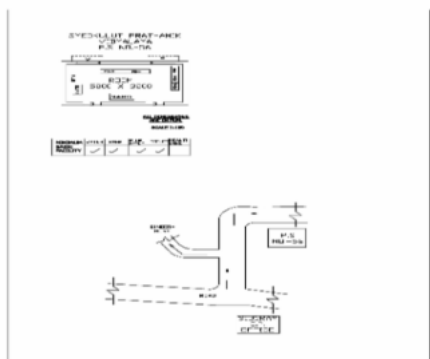

Nazri Naksha