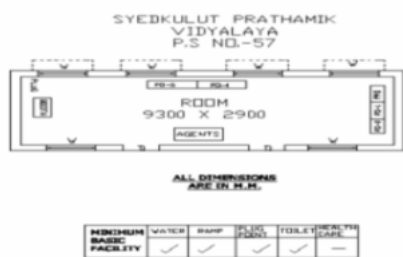

নির্বাচক নিবন্ধন আধিকারিকের স্বাক্ষর

Nazri Naksha

Google Map View

Polling Station Building Front View

Polling Station Front View

Cad View

Key MAP View

বিধানসভা নির্বাচনক্ষেত্রের নং, নাম : 69-ভরতপুর
ভাগ নং, নাম : 1-সৈয়দকুলুট উত্তরপাড়া