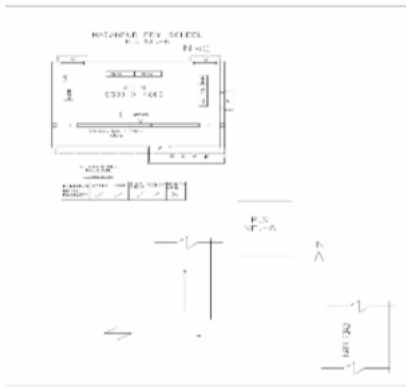

Nazri Naksha