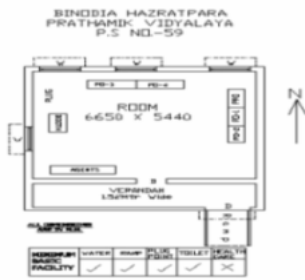

নির্বাচক নিবন্ধন আধিকারিকের স্বাক্ষর

Nazri Naksha

Google Map View

Polling Station Building Front View

Polling Station Front View

Cad View

Key MAP View

1 নাম : নওসাদ সেখ পিতার নাম: হুদাই সেখ বাড়ির নং : n0006 বয়স : 37 লিঙ্গ : পুরুষ	HRL3046752 ফটো উপলব্ধ	2 নাম : আলাই সেখ পিতার নাম: ধানা সেখ বাড়ির নং : n0152 বয়স : 61 লিঙ্গ : পুরুষ	HRL2388833 ফটো উপলব্ধ	3 নাম : ডালিয়া বিবি স্বামীর নাম: মনিরুল সেখ বাড়ির নং : n0152 বয়স : 31 লিঙ্গ : মহিলা	TFH1542307 ফটো উপলব্ধ
4 নাম : হানিফ সেখ পিতার নাম: ধানা সেখ বাড়ির নং : n0152 বয়স : 56 লিঙ্গ : পুরুষ	WB/10/068/138258 ফটো উপলব্ধ	5 নাম : রসুলা বিবি স্বামীর নাম: হানিফ সেখ বাড়ির নং : n0152 বয়স : 53 লিঙ্গ : মহিলা	WB/10/068/138259 ফটো উপলব্ধ	6 নাম : মানোয়ারা বিবি স্বামীর নাম: টুলটুল সেখ বাড়ির নং : n0152 বয়স : 40 লিঙ্গ : মহিলা	HRL3046588 ফটো উপলব্ধ
7 নাম : সানোয়ার বেগুয়া স্বামীর নাম: বুলবুল সেখ বাড়ির নং : n0152 বয়স : 50 লিঙ্গ : মহিলা	HRL3046596 ফটো উপলব্ধ	8 নাম : লালমোহন সেখ পিতার নাম: রোমজাম সেখ বাড়ির নং : n0151 বয়স : 50 লিঙ্গ : পুরুষ	HRL2389989 ফটো উপলব্ধ	9 নাম : খোকন সেখ পিতার নাম: ধানা সেখ বাড়ির নং : n0152 বয়স : 66 লিঙ্গ : পুরুষ	WB/10/068/138260 ফটো উপলব্ধ
10 নাম : লালিম সেখ পিতার নাম: আবু সেখ বাড়ির নং : n0037 বয়স : 47 লিঙ্গ : পুরুষ	HRL2389609 ফটো উপলব্ধ	11 নাম : নাজমা বিবি স্বামীর নাম: লালিম সেখ বাড়ির নং : n0037 বয়স : 41 লিঙ্গ : মহিলা	TFH0959833 ফটো উপলব্ধ	12 নাম : সানোয়ার সেখ পিতার নাম: সানু সেখ বাড়ির নং : n0037 বয়স : 41 লিঙ্গ : পুরুষ	HRL2967446 ফটো উপলব্ধ
13 নাম : রুনা বেগম স্বামীর নাম: সানোয়ার সেখ বাড়ির নং : n0037 বয়স : 35 লিঙ্গ : মহিলা	TFH0959841 ফটো উপলব্ধ	14 নাম : আব্দুরা বিবি স্বামীর নাম: লালু সেখ বাড়ির নং : n0038 বয়স : 65 লিঙ্গ : মহিলা	WB/10/068/138284 ফটো উপলব্ধ	15 নাম : মোঃ ফুলবাবু সেখ পিতার নাম: লালু সেখ বাড়ির নং : n0038 বয়স : 33 লিঙ্গ : পুরুষ	TFH1315001 ফটো উপলব্ধ
16 নাম : বেবি বেগম স্বামীর নাম: রেজেল সেখ বাড়ির নং : n0019 বয়স : 32 লিঙ্গ : মহিলা	TFH1426873 ফটো উপলব্ধ	17 নাম : মাল্লোহার বেগম স্বামীর নাম: ইয়াজুল সেখ বাড়ির নং : n0028 বয়স : 40 লিঙ্গ : মহিলা	HRL2967818 ফটো উপলব্ধ	18 নাম : শুক চাঁদ সেখ পিতার নাম: ময়না সেখ বাড়ির নং : n0034 বয়স : 42 লিঙ্গ : পুরুষ	HRL2716991 ফটো উপলব্ধ
#2 19 নাম : আনারুল সেখ পিতার নাম: ময়না সেখ বাড়ির নং : n0034 বয়স : 36 লিঙ্গ : পুরুষ	TFH0959817 ফটো উপলব্ধ	20 নাম : খোরসেদা বিবি স্বামীর নাম: মিরাজুল সেখ বাড়ির নং : n0034 বয়স : 33 লিঙ্গ : মহিলা	TFH1218700 ফটো উপলব্ধ	21 নাম : আসাদুল বেগম পিতার নাম: হাইজাদি সেখ বাড়ির নং : n0061 বয়স : 38 লিঙ্গ : পুরুষ	TFH0894568 ফটো উপলব্ধ
22 নাম : আফরুগি খাতুন স্বামীর নাম: আসাদুল সেখ বাড়ির নং : n0051 বয়স : 33 লিঙ্গ : মহিলা	TFH1426907 ফটো উপলব্ধ	23 নাম : কেবিরিা বিবি স্বামীর নাম: জিয়াদ আলী সেখ বাড়ির নং : n0239 বয়স : 41 লিঙ্গ : মহিলা	HRL2390375 ফটো উপলব্ধ	24 নাম : হারানি বিবি স্বামীর নাম: মুক্তার খাঁ বাড়ির নং : n0250 বয়স : 35 লিঙ্গ : মহিলা	TFH0960401 ফটো উপলব্ধ
25 নাম : মুজিবর রহমান পিতার নাম: রুস্তম সেখ বাড়ির নং : n0251 বয়স : 40 লিঙ্গ : পুরুষ	HRL2966893 ফটো উপলব্ধ	26 নাম : রানী খাতুন স্বামীর নাম: নাসির সেখ বাড়ির নং : n0255 বয়স : 41 লিঙ্গ : মহিলা	HRL2966901 ফটো উপলব্ধ	27 নাম : আলমিনা বিবি স্বামীর নাম: আনসার সেখ বাড়ির নং : n0263 বয়স : 45 লিঙ্গ : মহিলা	TFH1218064 ফটো উপলব্ধ
28 নাম : আসমার সেখ পিতার নাম: রাসেদ সেখ বাড়ির নং : n0273 বয়স : 63 লিঙ্গ : পুরুষ	HRL1066810 ফটো উপলব্ধ	29 নাম : আব্দুল আজিম পিতার নাম: ইদ্রিশ আলি বাড়ির নং : n0294 বয়স : 45 লিঙ্গ : পুরুষ	HRL1072636 ফটো উপলব্ধ	30 নাম : পারুল বিবি স্বামীর নাম: সিরাজ সেখ বাড়ির নং : n0291 বয়স : 36 লিঙ্গ : মহিলা	TFH1127497 ফটো উপলব্ধ