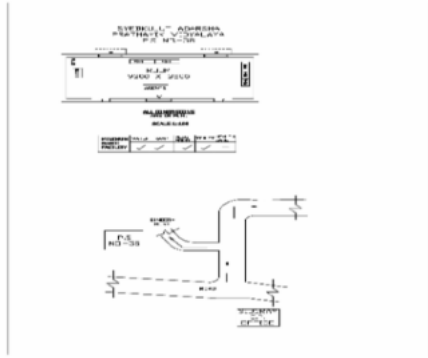

Nazri Naksha