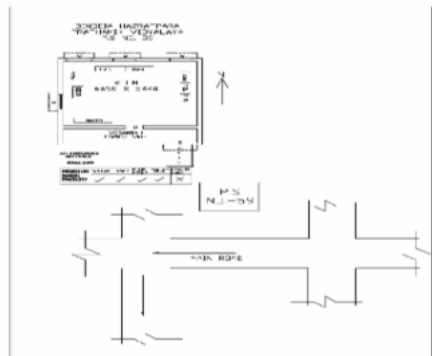

নির্বাচক নিবন্ধন আধিকারিকের স্বাক্ষর

Nazri Naksha

Google Map View

Polling Station Building Front View

Polling Station Front View

Cad View

Key MAP View

1 নাম : আপেলা বিবি স্বামীর নাম: বদরুজ্জা সেখ বাড়ির নং : n0017 বয়স : 39 লিঙ্গ : মহিলা	HRL2717445 ফটো উপলব্ধ	2 নাম : নূর নিহার বেগম স্বামীর নাম: মহঃ ইসমাইল বাড়ির নং : n0019 বয়স : 73 লিঙ্গ : মহিলা	WB/10/068/144081 ফটো উপলব্ধ	3 নাম : সাহেদা খাতুন স্বামীর নাম: খোকন সেখ বাড়ির নং : n0019 বয়স : 56 লিঙ্গ : মহিলা	WB/10/068/144083 ফটো উপলব্ধ
4 নাম : রুপা খাতুন পিতার নাম: খোকন সেখ বাড়ির নং : n0019 বয়স : 29 লিঙ্গ : মহিলা	TFH1542570 ফটো উপলব্ধ	5 নাম : সহিদুল সেখ পিতার নাম: সেখ আহাদ আলী বাড়ির নং : n0022 বয়স : 44 লিঙ্গ : পুরুষ	HRL2806586 ফটো উপলব্ধ	6 নাম : আলিমুদ্দিন সেখ পিতার নাম: ইজদান সেখ বাড়ির নং : n0024 বয়স : 65 লিঙ্গ : পুরুষ	HRL1065036 ফটো উপলব্ধ
7 নাম : মিনা বিবি স্বামীর নাম: আলিমুদ্দিন বাড়ির নং : n0024 বয়স : 58 লিঙ্গ : মহিলা	WB/10/068/144540 ফটো উপলব্ধ	8 নাম : রেশমা সুলতানা স্বামীর নাম: আশিফুজ্জামান বাড়ির নং : n0028 বয়স : 35 লিঙ্গ : মহিলা	TFH1542679 ফটো উপলব্ধ	9 নাম : মালা বেগম স্বামীর নাম: মহঃ কামরুজ্জামান বাড়ির নং : n0029 বয়স : 71 লিঙ্গ : মহিলা	WB/10/068/144048 ফটো উপলব্ধ
10 নাম : মহঃ শাফিকুল ইসলাম পিতার নাম: সুফি নূরুল ইসলাম বাড়ির নং : n0033 বয়স : 59 লিঙ্গ : পুরুষ	WB/10/068/144062 ফটো উপলব্ধ	11 নাম : হাসিনা মুর্শেদ স্বামীর নাম: মহঃ সফিকুল ইসলাম বাড়ির নং : n0033 বয়স : 50 লিঙ্গ : মহিলা	TFH0961557 ফটো উপলব্ধ	12 নাম : আনোয়ারা বিবি স্বামীর নাম: আরমান সেখ বাড়ির নং : n0062 বয়স : 51 লিঙ্গ : মহিলা	HRL1065655 ফটো উপলব্ধ
13 নাম : নাজিরা বেগম স্বামীর নাম: সওকত আলি বাড়ির নং : n0185 বয়স : 50 লিঙ্গ : মহিলা	TFH1220011 ফটো উপলব্ধ	14 নাম : রুবিনা খাতুন পিতার নাম: মসান সেখ বাড়ির নং : n0001 বয়স : 32 লিঙ্গ : মহিলা	TFH1315530 ফটো উপলব্ধ	15 নাম : আব্দুল হারেস পিতার নাম: আরোজ সেখ বাড়ির নং : n0038 বয়স : 32 লিঙ্গ : পুরুষ	TFH1128859 ফটো উপলব্ধ
16 নাম : আনারুল বিবি স্বামীর নাম: আবু সাত্তার বাড়ির নং : n0047 বয়স : 46 লিঙ্গ : মহিলা	WB/10/068/141671 ফটো উপলব্ধ	17 নাম : আনোয়ার হোসেন পিতার নাম: সাত্তার সেখ বাড়ির নং : n0047 বয়স : 40 লিঙ্গ : পুরুষ	HRL2717411 ফটো উপলব্ধ	18 নাম : রেহেনা বিবি স্বামীর নাম: আনোয়ার হোসেন বাড়ির নং : n0047 বয়স : 35 লিঙ্গ : মহিলা	TFH1315472 ফটো উপলব্ধ
19 নাম : মনোয়ার হোসেন পিতার নাম: সাত্তার সেখ বাড়ির নং : n0047 বয়স : 29 লিঙ্গ : পুরুষ	TFH1542562 ফটো উপলব্ধ	20 নাম : আব্দুল আলিম পিতার নাম: কটু সেখ বাড়ির নং : n0039 বয়স : 57 লিঙ্গ : পুরুষ	WB/10/068/144026 ফটো উপলব্ধ	21 নাম : মহম্মদ সালামত সেখ পিতার নাম: নাওয়াজ আলী সেখ বাড়ির নং : n0058 বয়স : 38 লিঙ্গ : পুরুষ	HRL2968659 ফটো উপলব্ধ
22 নাম : মমতাজ বেগম স্বামীর নাম: ডালিম সেখ বাড়ির নং : n0185 বয়স : 42 লিঙ্গ : মহিলা	TFH1427152 ফটো উপলব্ধ	23 নাম : নাজিয়া সুলতানা স্বামীর নাম: মহঃ আতাউর ইসলাম বাড়ির নং : n0223 বয়স : 37 লিঙ্গ : মহিলা	AAF0697474 ফটো উপলব্ধ	24 নাম : সহিদুল সেখ পিতার নাম: তাহের সেখ বাড়ির নং : n0049 বয়স : 36 লিঙ্গ : পুরুষ	TFH1220037 ফটো উপলব্ধ
25 নাম : টারজান সেখ পিতার নাম: তাহের সেখ বাড়ির নং : n0049 বয়স : 39 লিঙ্গ : পুরুষ	TFH1220029 ফটো উপলব্ধ	26 নাম : সেলিনা খাতুন স্বামীর নাম: আনোয়ার উদ্দিন বাড়ির নং : n0037 বয়স : 61 লিঙ্গ : মহিলা	WB/10/068/144005 ফটো উপলব্ধ	27 নাম : মহরুমা বিবি স্বামীর নাম: তাহের আলী বাড়ির নং : n0183 বয়স : 35 লিঙ্গ : মহিলা	TFH0974378 ফটো উপলব্ধ
28 নাম : চুমকি বেগম স্বামীর নাম: খালেক সেখ বাড়ির নং : n0081 বয়স : 38 লিঙ্গ : মহিলা	GRZ3263662 ফটো উপলব্ধ	29 নাম : তাহের আলি পিতার নাম: কাওসার সেখ বাড়ির নং : n0079 বয়স : 49 লিঙ্গ : পুরুষ	TFH1138098 ফটো উপলব্ধ	30 নাম : রাজু সেখ পিতার নাম: মফজু সেখ বাড়ির নং : n0076 বয়স : 42 লিঙ্গ : পুরুষ	HRL1958438 ফটো উপলব্ধ