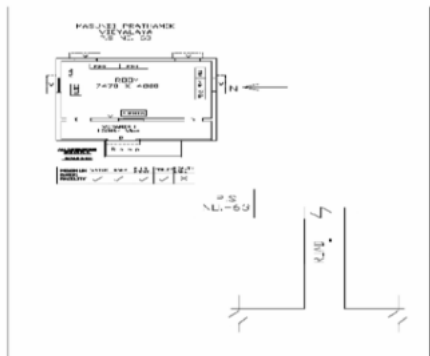

Nazri Naksha