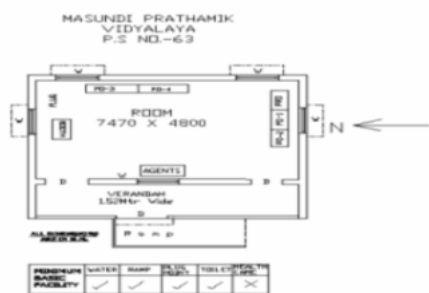

নির্বাচক নিবন্ধন আধিকারিকের স্বাক্ষর

Nazri Naksha

Google Map View

Polling Station Building Front View

Polling Station Front View

Cad View

Key MAP View

1 নাম : সোনা বিবি স্বামীর নাম: সেখ বেলু (বেলু) বাড়ির নং : n0213 বয়স : 57 লিঙ্গ : মহিলা	WB/10/068/144367	2 নাম : জালাল উদ্দিন সেখ পিতার নাম: বেলু সেখ বাড়ির নং : n0214 বয়স : 32 লিঙ্গ : পুরুষ	TFH1543487	3 নাম : কালবুড়ি খাতুন স্বামীর নাম: বাবর আলী সেখ বাড়ির নং : n0052 বয়স : 42 লিঙ্গ : মহিলা	HRL2806008
4 নাম : চুমকি ঘোষ পিতার নাম: প্রেমচাঁদ ঘোষ বাড়ির নং : পাট নং 63 বয়স : 37 লিঙ্গ : মহিলা	HRL3043536	5 নাম : দুলী বিবি স্বামীর নাম: আহম্মাদ হোসেন সেখ বাড়ির নং : n0043 বয়স : 81 লিঙ্গ : মহিলা	WB/10/068/141158	6 নাম : কহিনুর বিবি পিতার নাম: আহম্মাদ হোসেন বাড়ির নং : n0043 বয়স : 61 লিঙ্গ : মহিলা	WB/10/068/141159
7 নাম : রাজেশ বেজ পিতার নাম: নন্দ কিশোর বেজ বাড়ির নং : n0043 বয়স : 30 লিঙ্গ : পুরুষ	TFH1428044	8 নাম : সামির সেখ পিতার নাম: রুল হক সেখ বাড়ির নং : n0050 বয়স : 44 লিঙ্গ : পুরুষ	TFH1543503	9 নাম : আজমির খাতুন স্বামীর নাম: সামির সেখ বাড়ির নং : n0050 বয়স : 38 লিঙ্গ : মহিলা	TFH0960625
10 নাম : আজাদ সেখ পিতার নাম: সামির সেখ বাড়ির নং : n0050 বয়স : 30 লিঙ্গ : পুরুষ	TFH1543511	11 নাম : মীরাজুল সেখ পিতার নাম: সামির সেখ বাড়ির নং : n0050 বয়স : 29 লিঙ্গ : পুরুষ	TFH1543529	12 নাম : ছোটন দাস মায়ের নাম: রেখারানী দাস বাড়ির নং : n0026 বয়স : 35 লিঙ্গ : পুরুষ	TFH1127810
13 নাম : উদো দাস পিতার নাম: প্রব দাস বাড়ির নং : n0026 বয়স : 42 লিঙ্গ : পুরুষ	HRL2391787	14 নাম : রমজান আলী পিতার নাম: মহাম্মদ আলী বাড়ির নং : n0045 বয়স : 42 লিঙ্গ : পুরুষ	HRL1969898	15 নাম : ওয়াহিদা বেগম স্বামীর নাম: রহমান আলী বাড়ির নং : n0045 বয়স : 34 লিঙ্গ : মহিলা	TFH1127851
16 নাম : মহিদুল সেখ পিতার নাম: আহাদআলি সেখ বাড়ির নং : n0046 বয়স : 51 লিঙ্গ : পুরুষ	HRL0007211	17 নাম : ইমরান সেখ পিতার নাম: মহিদুল সেখ বাড়ির নং : মুনিশিপাড়া বয়স : 21 লিঙ্গ : পুরুষ	TFH2511616	18 নাম : সেখ নুরে আহাসান পিতার নাম: আব্দুল লথিব বাড়ির নং : n0193 বয়স : 63 লিঙ্গ : পুরুষ	TFH2505931
19 নাম : হাফিজা বেগম স্বামীর নাম: নুরে আহসান সেখ বাড়ির নং : n0194 বয়স : 49 লিঙ্গ : মহিলা	HRL1516483	20 নাম : গিয়াস উদ্দিন সেখ পিতার নাম: আসরাফ সেখ বাড়ির নং : n0199 বয়স : 28 লিঙ্গ : পুরুষ	TFH1618040	21 নাম : শেফালী বিবি স্বামীর নাম: জালাল উদ্দিন সেখ বাড়ির নং : n0214 বয়স : 31 লিঙ্গ : মহিলা	TFH1618115
22 নাম : রাসিয়া খাতুন মায়ের নাম: তারাকুল বেওয়া বাড়ির নং : এন0158 বয়স : 30 লিঙ্গ : মহিলা	TFH1628452	23 নাম : ইনজামুল হক পিতার নাম: সেখ নুরে আহাসান বাড়ির নং : এন0193 বয়স : 26 লিঙ্গ : পুরুষ	TFH1841121	24 নাম : আমিনা সুলতানা পিতার নাম: আব্দুল আহাসান বাড়ির নং : এন0193 বয়স : 26 লিঙ্গ : মহিলা	TFH1841170
25 নাম : রহমান আলী পিতার নাম: মহম্মদ আলী সেখ বাড়ির নং : n0045 বয়স : 39 লিঙ্গ : পুরুষ	HRL2391464	26 নাম : মোমেনা বিবি স্বামীর নাম: আশরাফ বাড়ির নং : n0204 বয়স : 63 লিঙ্গ : মহিলা	TFH2015758	27 নাম : আনারকলি খাতুন স্বামীর নাম: রমজান আলী বাড়ির নং : n0045 বয়স : 40 লিঙ্গ : মহিলা	TFH1127844
28 নাম : মহাম্মদ আলী পিতার নাম: আতাহার আলি বাড়ির নং : n0045 বয়স : 69 লিঙ্গ : পুরুষ	TFH2064079	29 নাম : আশরাফ সেখ পিতার নাম: মুলুক বাড়ির নং : n0199 বয়স : 69 লিঙ্গ : পুরুষ	TFH2015717	30 নাম : বুদ্ধদেব দাস পিতার নাম: প্রব দাস বাড়ির নং : n0026 বয়স : 45 লিঙ্গ : পুরুষ	HRL2391779