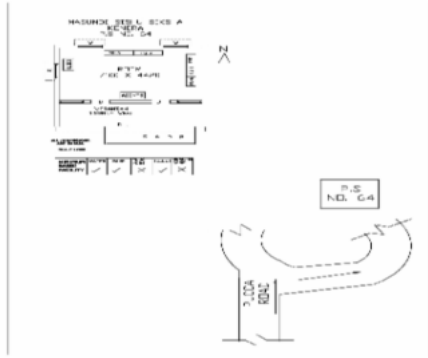

Nazri Naksha