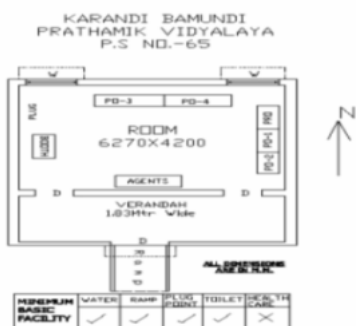

নির্বাচক নিবন্ধন আধিকারিকের স্বাক্ষর

Nazri Naksha

Google Map View

Polling Station Building Front View

Polling Station Front View

Cad View

Key MAP View

|    |                  |  |            |    |                  |  |            |    |            |  |            |
|----|------------------|--|------------|----|------------------|--|------------|----|------------|--|------------|
| 1  | TFH2537025       | নাম : ওমেলা বিবি<br>স্বামীর নাম: ইউনুস সেখ<br>বাড়ির নং : n0009<br>বয়স : 70 লিঙ্গ : মহিলা         | ফটো উপলব্ধ | 2  | WB/10/068/180302 | নাম : জিলাই সেখ<br>পিতার নাম: ইউনুস সেখ<br>বাড়ির নং : n0009<br>বয়স : 44 লিঙ্গ : পুরুষ          | ফটো উপলব্ধ | 3  | HRL2418085 | নাম : মহঃ আসাই সেখ<br>পিতার নাম: ইউনুস সেখ<br>বাড়ির নং : n0009<br>বয়স : 44 লিঙ্গ : পুরুষ           | ফটো উপলব্ধ |
| 4  | HRL2000065       | নাম : আসরুফি বিবি<br>স্বামীর নাম: কালু সেখ<br>বাড়ির নং : n0009<br>বয়স : 43 লিঙ্গ : মহিলা         | ফটো উপলব্ধ | 5  | TFH2325124       | নাম : মোহেন্দ্র বিবি<br>স্বামীর নাম: জিলাই<br>বাড়ির নং : n0011<br>বয়স : 63 লিঙ্গ : মহিলা       | ফটো উপলব্ধ | 6  | HRL2418143 | নাম : আজিজুল সেখ<br>পিতার নাম: নুরু সেখ<br>বাড়ির নং : n0011<br>বয়স : 45 লিঙ্গ : পুরুষ              | ফটো উপলব্ধ |
| 7  | HRL1998384       | নাম : খগো জমিরুল হুদা<br>পিতার নাম: খগো আঃ কুদ্দুস<br>বাড়ির নং : n0001<br>বয়স : 49 লিঙ্গ : পুরুষ | ফটো উপলব্ধ | 8  | TFH1129972       | নাম : কাওসার সেখ<br>পিতার নাম: নুরমান সেখ<br>বাড়ির নং : n0004<br>বয়স : 33 লিঙ্গ : পুরুষ        | ফটো উপলব্ধ | 9  | TFH1130038 | নাম : সাবিনা খাতুন<br>স্বামীর নাম: শের আলী<br>বাড়ির নং : n0004<br>বয়স : 34 লিঙ্গ : মহিলা           | ফটো উপলব্ধ |
| 10 | HRL2000099       | নাম : কাজলী বিবি<br>স্বামীর নাম: আঙ্গুর সেখ<br>বাড়ির নং : n0010<br>বয়স : 44 লিঙ্গ : মহিলা        | ফটো উপলব্ধ | 11 | WB/10/068/180350 | নাম : নারগিস বিবি<br>স্বামীর নাম: মহ হানুরুদ্দিন<br>বাড়ির নং : n0021<br>বয়স : 61 লিঙ্গ : মহিলা | ফটো উপলব্ধ | 12 | TFH1220557 | নাম : আসরাফুল সেখ<br>পিতার নাম: সেখ মহাঃ হানুরুদ্দিন<br>বাড়ির নং : n0021<br>বয়স : 32 লিঙ্গ : পুরুষ | ফটো উপলব্ধ |
| 13 | TFH1317619       | নাম : রুবিনা বিবি<br>স্বামীর নাম: আসরাফুল সেখ<br>বাড়ির নং : n0021<br>বয়স : 32 লিঙ্গ : মহিলা      | ফটো উপলব্ধ | 14 | WB/10/068/180254 | নাম : সাালেমা বেওয়া<br>স্বামীর নাম: আবুল হাসেম<br>বাড়ির নং : n0026<br>বয়স : 76 লিঙ্গ : মহিলা  | ফটো উপলব্ধ | 15 | HRL3050382 | নাম : কুরবান সেখ<br>পিতার নাম: লুলাই সেখ<br>বাড়ির নং : n0011<br>বয়স : 37 লিঙ্গ : পুরুষ             | ফটো উপলব্ধ |
| 16 | TFH1544204       | নাম : সার্জিনা বিবি<br>স্বামীর নাম: আজিজুল সেখ<br>বাড়ির নং : n0011<br>বয়স : 30 লিঙ্গ : মহিলা     | ফটো উপলব্ধ | 17 | TFH0962613       | নাম : রুবিনা খাতুন<br>স্বামীর নাম: জামিরুল সেখ<br>বাড়ির নং : n0031<br>বয়স : 38 লিঙ্গ : মহিলা   | ফটো উপলব্ধ | 18 | TFH1317635 | নাম : নাসিরুদ্দিন সেখ<br>পিতার নাম: আতি সেখ<br>বাড়ির নং : n0015<br>বয়স : 31 লিঙ্গ : পুরুষ          | ফটো উপলব্ধ |
| 19 | WB/10/068/180371 | নাম : আনজারা বিবি<br>স্বামীর নাম: সেরু সেখ<br>বাড়ির নং : n0022<br>বয়স : 86 লিঙ্গ : মহিলা         | ফটো উপলব্ধ | 20 | WB/10/068/180361 | নাম : জরিলা বিবি<br>স্বামীর নাম: সরিফুল ইসলাম<br>বাড়ির নং : n0027<br>বয়স : 51 লিঙ্গ : মহিলা    | ফটো উপলব্ধ | 21 | TFH1699941 | নাম : আলিমা বিবি<br>স্বামীর নাম: ইয়াসিন সেখ<br>বাড়ির নং : n0150<br>বয়স : 35 লিঙ্গ : মহিলা         | ফটো উপলব্ধ |
| 22 | TFH1544147       | নাম : রানু খাতুন<br>পিতার নাম: সেখ মহঃ হানুরুদ্দিন<br>বাড়ির নং : N0021<br>বয়স : 29 লিঙ্গ : মহিলা | ফটো উপলব্ধ | 23 | TFH1317668       | নাম : মারুফা বিবি<br>স্বামীর নাম: সুরাব সেখ<br>বাড়ির নং : n0027<br>বয়স : 32 লিঙ্গ : মহিলা      | ফটো উপলব্ধ | 24 | TFH0962860 | নাম : সুরাব সেখ<br>পিতার নাম: আনিস সেখ<br>বাড়ির নং : n0027<br>বয়স : 36 লিঙ্গ : পুরুষ               | ফটো উপলব্ধ |
| 25 | TFH1128933       | নাম : নিহার বানু<br>স্বামীর নাম: কামালউদ্দিন সেখ<br>বাড়ির নং : n0136<br>বয়স : 39 লিঙ্গ : মহিলা   | ফটো উপলব্ধ | 26 | WB/10/068/180374 | নাম : ঝন্টু সেখ<br>পিতার নাম: শেরু সেখ<br>বাড়ির নং : n0022<br>বয়স : 48 লিঙ্গ : পুরুষ           | ফটো উপলব্ধ | 27 | TFH1888841 | নাম : মনতাকান বেগম<br>স্বামীর নাম: বাদশা সেখ<br>বাড়ির নং : এন0027<br>বয়স : 33 লিঙ্গ : মহিলা        | ফটো উপলব্ধ |
| 28 | TFH2018497       | নাম : ছবেলা বিবি<br>স্বামীর নাম: রহিম সেখ<br>বাড়ির নং : n0010<br>বয়স : 69 লিঙ্গ : মহিলা          | ফটো উপলব্ধ | 29 | TFH0962837       | নাম : নাজির সেখ<br>পিতার নাম: সেখ মনোরুদ্দিন<br>বাড়ির নং : n0021<br>বয়স : 36 লিঙ্গ : পুরুষ     | ফটো উপলব্ধ | 30 | TFH0962738 | নাম : লাইলি বিবি<br>স্বামীর নাম: গলু সেখ<br>বাড়ির নং : n0003<br>বয়স : 47 লিঙ্গ : মহিলা             | ফটো উপলব্ধ |