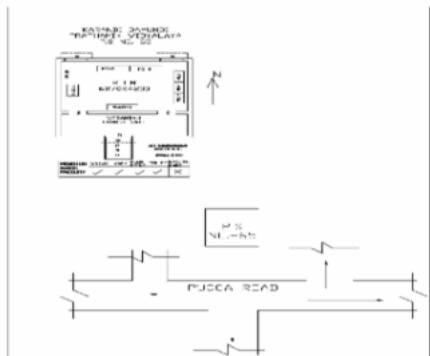

Nazri Naksha