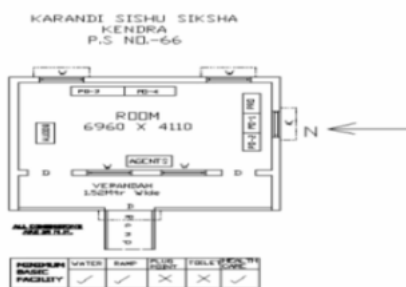

নির্বাচক নিবন্ধন আধিকারিকের স্বাক্ষর

Nazri Naksha

Google Map View

Polling Station Building Front View

Polling Station Front View

Cad View

Key MAP View

1	TFH0224055	নাম : মুসাক সেখ পিতার নাম: নজিব সেখ বাড়ির নং : n0050 বয়স : 42 লিঙ্গ : পুরুষ	ফটো উপলব্ধ	2	TFH1130616	নাম : পারুল্লেশা খাতুন স্বামীর নাম: নুরুল হুদা বাড়ির নং : n0053 বয়স : 44 লিঙ্গ : মহিলা	ফটো উপলব্ধ	3	TFH1130020	নাম : মফিজুল রহমান পিতার নাম: নুরনবী সেখ বাড়ির নং : n0066 বয়স : 42 লিঙ্গ : পুরুষ	ফটো উপলব্ধ
4	TFH1130434	নাম : মোসাঃ মনি খাতুন স্বামীর নাম: সেখ সামসুল হক বাড়ির নং : n0175 বয়স : 43 লিঙ্গ : মহিলা	ফটো উপলব্ধ	5	TFH1752781	নাম : সৈয়দ মাহবুব আলম পিতার নাম: সৈয়দ সামসুল হুদা বাড়ির নং : 0130 বয়স : 26 লিঙ্গ : পুরুষ	ফটো উপলব্ধ	6	WB/10/068/183328	নাম : সালাই বিবি স্বামীর নাম: গোলাম আহম্মিয়া বাড়ির নং : n0230 বয়স : 53 লিঙ্গ : মহিলা	ফটো উপলব্ধ
7	HRL1069467	নাম : গোলাম আহম্মিয়া পিতার নাম: আজাহারহোসেন বাড়ির নং : n0231 বয়স : 55 লিঙ্গ : পুরুষ	ফটো উপলব্ধ	8	TFH2036333	নাম : সালেহার বিবি স্বামীর নাম: সিরাজুল সেখ বাড়ির নং : এণ ০০৭০ বয়স : 29 লিঙ্গ : মহিলা	ফটো উপলব্ধ	9	TFH1220920	নাম : রাবিয়া সুলতানা স্বামীর নাম: মহঃ রেফায়েত হোসেন বাড়ির নং : এন0071 বয়স : 44 লিঙ্গ : মহিলা	ফটো উপলব্ধ
10	TFH2022002	নাম : বদরুল্লাহ বেগম স্বামীর নাম: আমিরুল ইসলাম বাড়ির নং : সানি মঞ্জিল বয়স : 55 লিঙ্গ : মহিলা	ফটো উপলব্ধ	11	TFH0963728	নাম : শাহিদ আহমেদ সিদ্দিকী পিতার নাম: আমিরুল ইসলাম বাড়ির নং : সানি মঞ্জিল বয়স : 34 লিঙ্গ : পুরুষ	ফটো উপলব্ধ	12	TFH2224566	নাম : পুজা পাল স্বামীর নাম: জশোঞ্জয় পাল বাড়ির নং : n0112 বয়স : 25 লিঙ্গ : মহিলা	ফটো উপলব্ধ
13	TFH2219590	নাম : সফিদুল রহমান পিতার নাম: আব্দুল জব্বার বাড়ির নং : n0059 বয়স : 27 লিঙ্গ : পুরুষ	ফটো উপলব্ধ	14	HRL2417160	নাম : নিলুফা ইয়াসমিন স্বামীর নাম: ইসাক সেখ বাড়ির নং : n0268 বয়স : 39 লিঙ্গ : মহিলা	ফটো উপলব্ধ	15	TFH2221935	নাম : মসিদুর রহমান পিতার নাম: আব্দুল জব্বার বাড়ির নং : এন0059 বয়স : 24 লিঙ্গ : পুরুষ	ফটো উপলব্ধ
16	TFH2224392	নাম : সামসুল হুদা পিতার নাম: নুরুল হুদা বাড়ির নং : N0053 বয়স : 24 লিঙ্গ : পুরুষ	ফটো উপলব্ধ	17	TFH2022119	নাম : সাহানুর বিবি স্বামীর নাম: সেখ মজু বাড়ির নং : ব্রাহ্মণডিহি বয়স : 59 লিঙ্গ : মহিলা	ফটো উপলব্ধ	18	TFH2147585	নাম : মেহেরুলনোসা স্বামীর নাম: মহঃ নাজিবুল ইসলাম বাড়ির নং : N0056 বয়স : 36 লিঙ্গ : মহিলা	ফটো উপলব্ধ
19	TFH2144244	নাম : মবেলা বিবি স্বামীর নাম: নুরনবী সেখ বাড়ির নং : n0177 বয়স : 68 লিঙ্গ : মহিলা	ফটো উপলব্ধ	20	HRL2974376	নাম : আয়েশা খাতুন পিতার নাম: নজিব সেখ বাড়ির নং : n0058 বয়স : 39 লিঙ্গ : মহিলা	ফটো উপলব্ধ	21	HRL1999283	নাম : রসুলা বিবি স্বামীর নাম: তারাই সেখ বাড়ির নং : n0068 বয়স : 46 লিঙ্গ : মহিলা	ফটো উপলব্ধ
22	TFH2243194	নাম : মিনারুল সেখ পিতার নাম: রেজাউল সেখ বাড়ির নং : এন0046 বয়স : 23 লিঙ্গ : পুরুষ	ফটো উপলব্ধ	23	TFH1314707	নাম : নাসিমা খাতুন স্বামীর নাম: আনার সেখ বাড়ির নং : N0087 বয়স : 31 লিঙ্গ : মহিলা	ফটো উপলব্ধ	24	HRL2000032	নাম : রসিদা বেগম স্বামীর নাম: রওশন সেখ বাড়ির নং : n0062 বয়স : 44 লিঙ্গ : মহিলা	ফটো উপলব্ধ
25	IJT1952258	নাম : সাগিরা বানু পিতার নাম: রহমতুল্লা সেখ বাড়ির নং : এন0127 বয়স : 26 লিঙ্গ : মহিলা	ফটো উপলব্ধ	26	ZUY1543479	নাম : কোকিলা খাতুন পিতার নাম: আব্দুল খালেক সেখ বাড়ির নং : এন0285 বয়স : 31 লিঙ্গ : মহিলা	ফটো উপলব্ধ	27	TFH2021970	নাম : আমিরুল ইসলাম পিতার নাম: মফফর হোসেন বাড়ির নং : সানি মঞ্জিল বয়স : 64 লিঙ্গ : পুরুষ	ফটো উপলব্ধ
28	TFH1889047	নাম : রহিমুদ্দিন হাজারী পিতার নাম: লোকমান হাজারী বাড়ির নং : এন0112 বয়স : 30 লিঙ্গ : পুরুষ	ফটো উপলব্ধ	29	TFH2426948	নাম : সৌরভ রুজ পিতার নাম: বাপি রুজ বাড়ির নং : এন0099 বয়স : 21 লিঙ্গ : পুরুষ	ফটো উপলব্ধ	30	TFH1745157	নাম : মীর হাসমত আলী পিতার নাম: মীর সবুর আলী বাড়ির নং : n0214 বয়স : 27 লিঙ্গ : পুরুষ	ফটো উপলব্ধ