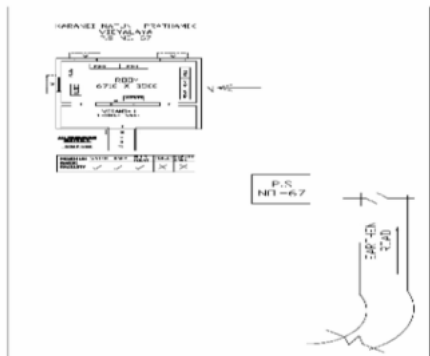

Nazri Naksha