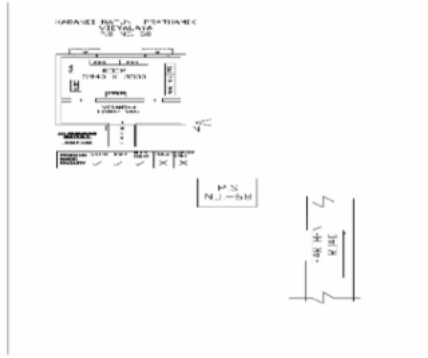

Nazri Naksha