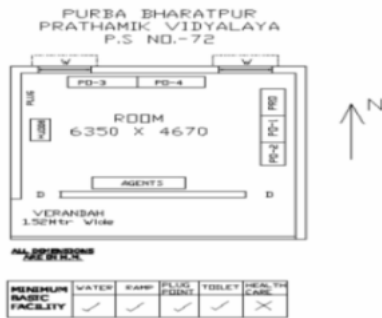

নির্বাচক নিবন্ধন আধিকারিকের স্বাক্ষর

Nazri Naksha

Google Map View

Polling Station Building Front View

Polling Station Front View

Cad View

Key MAP View

1 নাম : সালেহার বিবি স্বামীর নাম: সেখ রশূলবক্স বাড়ির নং : n0032 বয়স : 51 লিঙ্গ : মহিলা	WB/10/068/150132	ফটো উপলব্ধ	2 নাম : মেহেন্নিকা বিবি স্বামীর নাম: নিয়ামত সেখ বাড়ির নং : n0032 বয়স : 42 লিঙ্গ : মহিলা	HRL2405793	ফটো উপলব্ধ	3 নাম : মহিরুল সেখ পিতার নাম: সেখ রশূল বক্স বাড়ির নং : n0032 বয়স : 35 লিঙ্গ : পুরুষ	TFH1321975	ফটো উপলব্ধ
4 নাম : জাহিরুল সেখ পিতার নাম: রশূলবক্স সেখ বাড়ির নং : n0032 বয়স : 32 লিঙ্গ : পুরুষ	TFH1321983	ফটো উপলব্ধ	5 নাম : জাবেদা বিবি স্বামীর নাম: মজেরুল সেখ বাড়ির নং : n0033 বয়স : 86 লিঙ্গ : মহিলা	HRL1080852	ফটো উপলব্ধ	6 নাম : সুলতানা বেগম স্বামীর নাম: হাসিবুল সেখ বাড়ির নং : n0015 বয়স : 30 লিঙ্গ : মহিলা	TFH1546894	ফটো উপলব্ধ
7 নাম : রিপন সরকার পিতার নাম: খলিল উদ্দিন সরকার বাড়ির নং : n0015 বয়স : 39 লিঙ্গ : পুরুষ	HRL2718682	ফটো উপলব্ধ	8 নাম : মমতাজ খাতুন স্বামীর নাম: নজরুল সেখ বাড়ির নং : n0015 বয়স : 35 লিঙ্গ : মহিলা	TFH0968073	ফটো উপলব্ধ	9 নাম : বসিরুদ্দিন সেখ পিতার নাম: জাবেদ সেখ বাড়ির নং : n0024 বয়স : 76 লিঙ্গ : পুরুষ	TFH0896647	ফটো উপলব্ধ
10 নাম : মহিরুল সেখ পিতার নাম: বসিরুদ্দিন সেখ বাড়ির নং : n0024 বয়স : 33 লিঙ্গ : পুরুষ	TFH1322064	ফটো উপলব্ধ	11 নাম : গোলচেহারা বিবি স্বামীর নাম: বসিরুদ্দিন সরকার বাড়ির নং : n0012 বয়স : 76 লিঙ্গ : মহিলা	WB/10/068/150042	ফটো উপলব্ধ	12 নাম : আজমিরা খাতুন স্বামীর নাম: আমিরুল সরকার বাড়ির নং : n0012 বয়স : 37 লিঙ্গ : মহিলা	TFH0968024	ফটো উপলব্ধ
13 নাম : জ্যোৎস্না খাতুন স্বামীর নাম: সুফিউদ্দিন খাঁন বাড়ির নং : n0012 বয়স : 36 লিঙ্গ : মহিলা	TFH1223577	ফটো উপলব্ধ	14 নাম : বেগম বিবি স্বামীর নাম: খলিলউদ্দিন বাড়ির নং : n0015 বয়স : 91 লিঙ্গ : মহিলা	WB/10/068/150051	ফটো উপলব্ধ	15 নাম : ডেজিবিবি স্বামীর নাম: আব্বাসউদ্দিন সরকার বাড়ির নং : n0015 বয়স : 61 লিঙ্গ : মহিলা	WB/10/068/150050	ফটো উপলব্ধ
16 নাম : টমাসউদ্দিন সরকার পিতার নাম: আব্বাসউদ্দিন সরকার বাড়ির নং : n0015 বয়স : 30 লিঙ্গ : পুরুষ	TFH1546829	ফটো উপলব্ধ	17 নাম : নজরুলী সেখ পিতার নাম: সাদেক সেখ বাড়ির নং : n0015 বয়স : 36 লিঙ্গ : পুরুষ	TFH0968057	ফটো উপলব্ধ	18 নাম : মুক্তা সেখ পিতার নাম: আব্দুল মান্নান বাড়ির নং : n0015 বয়স : 53 লিঙ্গ : পুরুষ	TFH0968040	ফটো উপলব্ধ
19 নাম : হাসিবুল সেখ পিতার নাম: মুক্তা সেখ বাড়ির নং : n0015 বয়স : 33 লিঙ্গ : পুরুষ	TFH1134170	ফটো উপলব্ধ	20 নাম : সেখ তসলিম পিতার নাম: মওলা মোল্লা বাড়ির নং : n0024 বয়স : 75 লিঙ্গ : পুরুষ	WB/10/068/150095	ফটো উপলব্ধ	21 নাম : হাবিবুর রহমান পিতার নাম: কচি সেখ বাড়ির নং : n0024 বয়স : 36 লিঙ্গ : পুরুষ	TFH0968131	ফটো উপলব্ধ
22 নাম : আসলিম পিতার নাম: মওলা মোল্লা বাড়ির নং : n0024 বয়স : 57 লিঙ্গ : পুরুষ	WB/10/068/150097	ফটো উপলব্ধ	23 নাম : শেরিন বিবি স্বামীর নাম: তসলিম মোল্লা বাড়ির নং : n0024 বয়স : 52 লিঙ্গ : মহিলা	WB/10/068/150098	ফটো উপলব্ধ	24 নাম : লালমুনি বিবি স্বামীর নাম: রুমজান কাজি বাড়ির নং : n0024 বয়স : 38 লিঙ্গ : মহিলা	TFH0968123	ফটো উপলব্ধ
25 নাম : আক্তারুল হক পিতার নাম: রেজাউল হক বাড়ির নং : n0033 বয়স : 35 লিঙ্গ : পুরুষ	TFH1322031	ফটো উপলব্ধ	26 নাম : সামিমা বেগম স্বামীর নাম: রিপন সরকার বাড়ির নং : n0039 বয়স : 36 লিঙ্গ : মহিলা	TFH0968289	ফটো উপলব্ধ	27 নাম : আরজু বিবি স্বামীর নাম: বাবলু কাজি বাড়ির নং : n0010 বয়স : 51 লিঙ্গ : মহিলা	HRL2810208	ফটো উপলব্ধ
28 নাম : জামু কাজি পিতার নাম: জামাল কাজি বাড়ির নং : n0010 বয়স : 51 লিঙ্গ : পুরুষ	WB/10/068/150037	ফটো উপলব্ধ	29 নাম : সেখ ফেলু পিতার নাম: সাক্তার সেখ বাড়ির নং : n0009 বয়স : 61 লিঙ্গ : পুরুষ	HRL1977040	ফটো উপলব্ধ	30 নাম : পারুল বেগম স্বামীর নাম: সানোয়ার হোসেন বাড়ির নং : n0041 বয়স : 35 লিঙ্গ : মহিলা	TFH1040807	ফটো উপলব্ধ