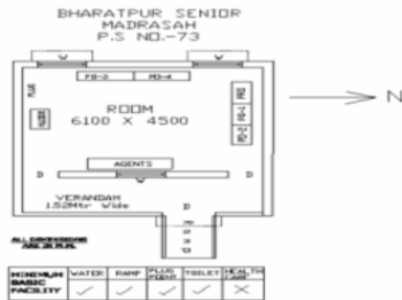

নির্বাচক নিবন্ধন আধিকারিকের স্বাক্ষর

Nazri Naksha

Google Map View

Polling Station Building Front View

Polling Station Front View

Cad View

Key MAP View

1 নাম : আনিস সেখ পিতার নাম: সাহাদালি সেখ বাড়ির নং : n0010 বয়স : 74 লিঙ্গ : পুরুষ	WB/10/068/162299	ফটো উপলব্ধ	2 নাম : আয়েসি বিবি স্বামীর নাম: আনিস সেখ বাড়ির নং : n0010 বয়স : 56 লিঙ্গ : মহিলা	WB/10/068/162301	ফটো উপলব্ধ	3 নাম : কাস্মীরা বিবি স্বামীর নাম: আশাই সেখ বাড়ির নং : n0010 বয়স : 39 লিঙ্গ : মহিলা	HRL3048782	ফটো উপলব্ধ
4 নাম : আসরোফি বিবি স্বামীর নাম: সাহালম সেখ বাড়ির নং : n0010 বয়স : 38 লিঙ্গ : মহিলা	HRL2972339	ফটো উপলব্ধ	5 নাম : ফিরোজা বিবি স্বামীর নাম: আজিজুর রহমান বাড়ির নং : n0114 বয়স : 63 লিঙ্গ : মহিলা	WB/10/068/165086	ফটো উপলব্ধ	6 নাম : চাঁদ বাবু পিতার নাম: আব্দুল সেখ বাড়ির নং : n0057 বয়স : 55 লিঙ্গ : পুরুষ	WB/10/068/162528	ফটো উপলব্ধ
7 নাম : সেলিম সেখ পিতার নাম: নরু সেখ বাড়ির নং : n0057 বয়স : 35 লিঙ্গ : পুরুষ	TFH0969071	ফটো উপলব্ধ	8 নাম : সারজেন সেখ পিতার নাম: চাঁদবাবু বাড়ির নং : n0057 বয়স : 28 লিঙ্গ : পুরুষ	TFH1547256	ফটো উপলব্ধ	9 নাম : হোসেন আলী পিতার নাম: কদর সেখ বাড়ির নং : n0060 বয়স : 49 লিঙ্গ : পুরুষ	HRL2407443	ফটো উপলব্ধ
10 নাম : জামাত আলী পিতার নাম: কদর সেখ বাড়ির নং : n0060 বয়স : 33 লিঙ্গ : পুরুষ	TFH1323427	ফটো উপলব্ধ	11 নাম : সালমা বিবি স্বামীর নাম: হোসেন সেখ বাড়ির নং : n0060 বয়স : 44 লিঙ্গ : মহিলা	HRL2407484	ফটো উপলব্ধ	12 নাম : বানাই বেগম স্বামীর নাম: কাসেম সেখ বাড়ির নং : n0060 বয়স : 36 লিঙ্গ : মহিলা	TFH1322908	ফটো উপলব্ধ
13 নাম : মনোয়ারা বিবি স্বামীর নাম: মুজাহার বাড়ির নং : n0045 বয়স : 81 লিঙ্গ : মহিলা	WB/10/068/162283	ফটো উপলব্ধ	14 নাম : সরিফুন বিবি স্বামীর নাম: আজাহার বাড়ির নং : n0045 বয়স : 56 লিঙ্গ : মহিলা	WB/10/068/162286	ফটো উপলব্ধ	15 নাম : শুকরানা বিবি স্বামীর নাম: ধুলু বাড়ির নং : n0045 বয়স : 51 লিঙ্গ : মহিলা	WB/10/068/162288	ফটো উপলব্ধ
16 নাম : রাজু সেখ পিতার নাম: আজাহার সেখ বাড়ির নং : n0045 বয়স : 35 লিঙ্গ : পুরুষ	TFH1134972	ফটো উপলব্ধ	17 নাম : সাজু সেখ পিতার নাম: আজাহার সেখ বাড়ির নং : n0045 বয়স : 31 লিঙ্গ : পুরুষ	TFH1323104	ফটো উপলব্ধ	18 নাম : ছবি বিবি স্বামীর নাম: সাকেরদি খাঁ বাড়ির নং : n0046 বয়স : 61 লিঙ্গ : মহিলা	TFH2577989	ফটো উপলব্ধ
19 নাম : রবিউন বিবি পিতার নাম: সাকেরদি খাঁ বাড়ির নং : n0046 বয়স : 37 লিঙ্গ : মহিলা	TFH0969006	ফটো উপলব্ধ	20 নাম : রসলা বিবি স্বামীর নাম: নাদু বাড়ির নং : n0048 বয়স : 81 লিঙ্গ : মহিলা	HRL1079979	ফটো উপলব্ধ	21 নাম : কিনা সেখ পিতার নাম: আলিমদিন সেখ বাড়ির নং : n0048 বয়স : 43 লিঙ্গ : পুরুষ	HRL2971778	ফটো উপলব্ধ
22 নাম : মিলন সেখ পিতার নাম: জারমান সেখ বাড়ির নং : n0065 বয়স : 31 লিঙ্গ : পুরুষ	TFH1323096	ফটো উপলব্ধ	23 নাম : মোনোর আলি পিতার নাম: আলম সেখ বাড়ির নং : n0065 বয়স : 30 লিঙ্গ : পুরুষ	TFH1432442	ফটো উপলব্ধ	24 নাম : আব্দুল লখিব পিতার নাম: মীর আলী তাহের বাড়ির নং : n0066 বয়স : 66 লিঙ্গ : পুরুষ	WB/10/068/162509	ফটো উপলব্ধ
25 নাম : আরবী বিবি স্বামীর নাম: আব্দুল লতিফ বাড়ির নং : n0066 বয়স : 61 লিঙ্গ : মহিলা	WB/10/068/162510	ফটো উপলব্ধ	26 নাম : আকিল সেখ পিতার নাম: আব্দুল লতিফ বাড়ির নং : n0066 বয়স : 31 লিঙ্গ : পুরুষ	TFH1322734	ফটো উপলব্ধ	27 নাম : রেজাউল করিম পিতার নাম: আলি তাহের বাড়ির নং : n0066 বয়স : 49 লিঙ্গ : পুরুষ	WB/10/068/162513	ফটো উপলব্ধ
28 নাম : সবুরা বিবি স্বামীর নাম: সবাই সেখ বাড়ির নং : n0020 বয়স : 76 লিঙ্গ : মহিলা	WB/10/068/162400	ফটো উপলব্ধ	29 নাম : মোনু সেখ পিতার নাম: সবাই সেখ বাড়ির নং : n0020 বয়স : 37 লিঙ্গ : পুরুষ	HRL2971612	ফটো উপলব্ধ	30 নাম : আঙ্গুর সেখ পিতার নাম: সবাই সেখ বাড়ির নং : n0020 বয়স : 59 লিঙ্গ : পুরুষ	WB/10/068/162402	ফটো উপলব্ধ