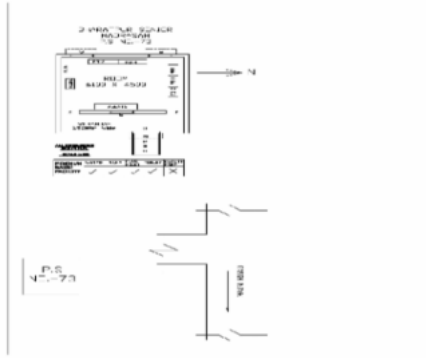

Nazri Naksha