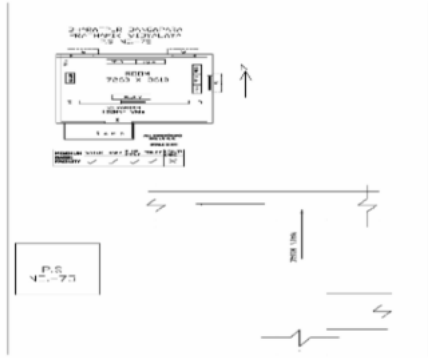

Nazri Naksha