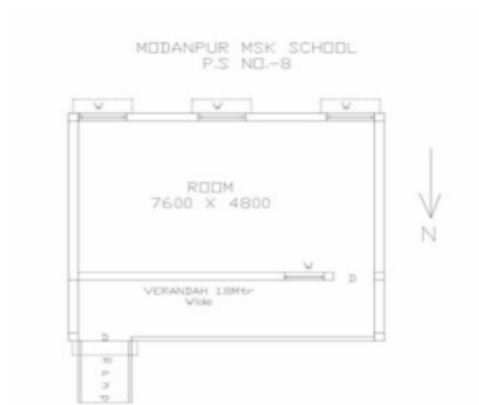

নির্বাচক নিবন্ধন আধিকারিকের স্বাক্ষর

Nazri Naksha

Google Map View

Polling Station Building Front View

Polling Station Front View

Cad View

Key MAP View

1	WB/10/068/030155	নাম : নুরে আলম সেখ পিতার নাম: আহাম্মান সেখ বাড়ির নং : n0076 বয়স : 51 লিঙ্গ : পুরুষ	ফটো উপলব্ধ	2	WB/10/068/030154	নাম : নুরেমা খাতুন স্বামীর নাম: আহাম্মান সেখ বাড়ির নং : n0076 বয়স : 73 লিঙ্গ : মহিলা	ফটো উপলব্ধ	3	TFH0931394	নাম : উজ্জ্বল মীর পিতার নাম: মীর রওসন আলী বাড়ির নং : n0025 বয়স : 33 লিঙ্গ : পুরুষ	ফটো উপলব্ধ
4	TFH0931386	নাম : হানিফা বিবি স্বামীর নাম: মিঠু মীর বাড়ির নং : n0025 বয়স : 39 লিঙ্গ : মহিলা	ফটো উপলব্ধ	5	TFH0931378	নাম : মেহেরনিকা বিবি স্বামীর নাম: মিঠু মীর বাড়ির নং : n0025 বয়স : 39 লিঙ্গ : মহিলা	ফটো উপলব্ধ	6	WB/10/068/030358	নাম : মিঠু মীর পিতার নাম: মীর রওসন আলী বাড়ির নং : n0025 বয়স : 53 লিঙ্গ : পুরুষ	ফটো উপলব্ধ
7	WB/10/068/030357	নাম : শেফালী বিবি স্বামীর নাম: মীর রওসন আলি বাড়ির নং : n0025 বয়স : 61 লিঙ্গ : মহিলা	ফটো উপলব্ধ	8	TFH1295435	নাম : আরিফ মীর পিতার নাম: জামাল মীর বাড়ির নং : n0074 বয়স : 32 লিঙ্গ : পুরুষ	ফটো উপলব্ধ	9	HRL2291136	নাম : মীর জয়রুদ্দিন পিতার নাম: মীর সদরুদ্দিন বাড়ির নং : n0074 বয়স : 42 লিঙ্গ : পুরুষ	ফটো উপলব্ধ
10	WB/10/068/030046	নাম : সোনাই বিবি মীর স্বামীর নাম: জামালুদ্দিন মীর বাড়ির নং : n0074 বয়স : 53 লিঙ্গ : মহিলা	ফটো উপলব্ধ	11	WB/10/068/030045	নাম : জামালুদ্দিন মীর পিতার নাম: সদরুদ্দিন মীর বাড়ির নং : n0074 বয়স : 59 লিঙ্গ : পুরুষ	ফটো উপলব্ধ	12	HRL2708766	নাম : রেশমী বিবি স্বামীর নাম: মহবুব মীর বাড়ির নং : n0074 বয়স : 39 লিঙ্গ : মহিলা	ফটো উপলব্ধ
13	WB/10/068/030055	নাম : মহবুব মীর পিতার নাম: আওলাদ মীর বাড়ির নং : n0074 বয়স : 50 লিঙ্গ : পুরুষ	ফটো উপলব্ধ	14	WB/10/068/030054	নাম : মেওয়া বিবি স্বামীর নাম: আওলাদ মীর বাড়ির নং : n0074 বয়স : 61 লিঙ্গ : মহিলা	ফটো উপলব্ধ	15	WB/10/068/030428	নাম : সারাফুনবিবি স্বামীর নাম: মহিম সেখ বাড়ির নং : n0128 বয়স : 81 লিঙ্গ : মহিলা	ফটো উপলব্ধ
16	TFH1106608	নাম : সখেরা বিবি মায়ের নাম: বাকাই বিবি বাড়ির নং : n0126 বয়স : 35 লিঙ্গ : মহিলা	ফটো উপলব্ধ	17	HRL2954659	নাম : মুকুল সেখ পিতার নাম: মোতাহার সেখ বাড়ির নং : n0001 বয়স : 81 লিঙ্গ : পুরুষ	ফটো উপলব্ধ	18	TFH0931998	নাম : মিলন হোসেন পিতার নাম: নাসিরুদ্দিন হোসেন বাড়ির নং : n0121 বয়স : 36 লিঙ্গ : পুরুষ	ফটো উপলব্ধ
19	TFH1528124	নাম : সখি খাতুন(বিবি) স্বামীর নাম: আতাউর রহমান বাড়ির নং : n0086 বয়স : 29 লিঙ্গ : মহিলা	ফটো উপলব্ধ	20	HRL2339166	নাম : মোঃ মহাসিন আলি পিতার নাম: মহঃ মীর ইদ্রিস বাড়ির নং : n0077 বয়স : 40 লিঙ্গ : পুরুষ	ফটো উপলব্ধ	21	TFH1407022	নাম : সাবিনা খাতুন স্বামীর নাম: মীর মুনসুর আলি বাড়ির নং : n0077 বয়স : 32 লিঙ্গ : মহিলা	ফটো উপলব্ধ
22	HRL1087824	নাম : মীর মুনসুর আলি পিতার নাম: মীর ইদ্রিস মহাম্মাদ বাড়ির নং : n0077 বয়স : 45 লিঙ্গ : পুরুষ	ফটো উপলব্ধ	23	WB/10/068/030042	নাম : মর্জিনা বেগম স্বামীর নাম: মীর ইদ্রিস মহাম্মাদ বাড়ির নং : n0077 বয়স : 69 লিঙ্গ : মহিলা	ফটো উপলব্ধ	24	HRL3040029	নাম : কুসুমকলি বিবি স্বামীর নাম: নুরেআলম সেখ বাড়ির নং : n0076 বয়স : 39 লিঙ্গ : মহিলা	ফটো উপলব্ধ
25	HRL1088517	নাম : হিলালউদ্দিন পিতার নাম: আব্দুল হান্নান বাড়ির নং : n0076 বয়স : 44 লিঙ্গ : পুরুষ	ফটো উপলব্ধ	26	HRL2338051	নাম : রাবিয়া বিবি স্বামীর নাম: আব্দুল হানিফ বাড়ির নং : n0076 বয়স : 41 লিঙ্গ : মহিলা	ফটো উপলব্ধ	27	HRL1088426	নাম : আব্দুল হানিফ পিতার নাম: আব্দুল হান্নান বাড়ির নং : n0076 বয়স : 47 লিঙ্গ : পুরুষ	ফটো উপলব্ধ
28	WB/10/068/252922	নাম : নুর হোসেন সেখ পিতার নাম: ছিয়ারুদ্দিন সেখ বাড়ির নং : n0112 বয়স : 49 লিঙ্গ : পুরুষ	ফটো উপলব্ধ	29	WB/10/068/030245	নাম : সনু বিবি স্বামীর নাম: শাহাহোসেন সেখ বাড়ির নং : n0112 বয়স : 53 লিঙ্গ : মহিলা	ফটো উপলব্ধ	30	TFH0888537	নাম : আবুতালেব সেখ পিতার নাম: জান মহম্মাদ সেখ বাড়ির নং : n0101 বয়স : 37 লিঙ্গ : পুরুষ	ফটো উপলব্ধ