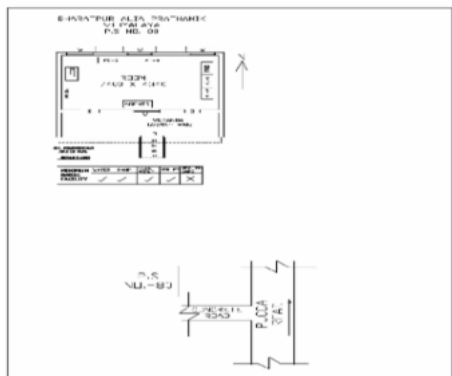

নির্বাচক নিবন্ধন আধিকারিকের স্বাক্ষর

Nazri Naksha

Google Map View

Polling Station Building Front View

Polling Station Front View

Cad View

Key MAP View

1	TFH0971028	নাম : কুলসুন বিবি স্বামীর নাম: নূর মহম্মদ সেখ বাড়ির নং : n0067 বয়স : 38 লিঙ্গ : মহিলা	ফটো উপলব্ধ	2	TFH1435221	নাম : মাঝিয়া বিবি স্বামীর নাম: মুবারক সেখ বাড়ির নং : n0067 বয়স : 35 লিঙ্গ : মহিলা	ফটো উপলব্ধ	3	TFH0971036	নাম : হায়াত আলি পিতার নাম: তুসুকুদ্দিন সেখ বাড়ির নং : n0067 বয়স : 35 লিঙ্গ : পুরুষ	ফটো উপলব্ধ
4	TFH1435346	নাম : আলপনা বিবি স্বামীর নাম: হায়াত আলি বাড়ির নং : n0067 বয়স : 33 লিঙ্গ : মহিলা	ফটো উপলব্ধ	5	WB/10/068/156716	নাম : আল্লারাখী বিবি স্বামীর নাম: সারাই বাড়ির নং : n0071 বয়স : 67 লিঙ্গ : মহিলা	ফটো উপলব্ধ	6	TFH1435213	নাম : নাসিমা বিবি স্বামীর নাম: শেরফুল সেখ বাড়ির নং : n0071 বয়স : 32 লিঙ্গ : মহিলা	ফটো উপলব্ধ
7	TFH1549062	নাম : আজিজুল সেখ পিতার নাম: সারাই সেখ বাড়ির নং : n0071 বয়স : 29 লিঙ্গ : পুরুষ	ফটো উপলব্ধ	8	WB/10/068/156704	নাম : রুফলা বিবি স্বামীর নাম: ওরমান বাড়ির নং : n0073 বয়স : 63 লিঙ্গ : মহিলা	ফটো উপলব্ধ	9	WB/10/068/165730	নাম : আনোরা বিবি স্বামীর নাম: রকু বাড়ির নং : n0076 বয়স : 69 লিঙ্গ : মহিলা	ফটো উপলব্ধ
10	WB/10/068/156731	নাম : মকিদ পিতার নাম: আব্দুল লথিব বাড়ির নং : n0077 বয়স : 63 লিঙ্গ : পুরুষ	ফটো উপলব্ধ	11	WB/10/068/156732	নাম : মহাম্মদ সাকের আলি পিতার নাম: আব্দুল লথিব বাড়ির নং : n0078 বয়স : 57 লিঙ্গ : পুরুষ	ফটো উপলব্ধ	12	TFH0971101	নাম : বসির হোসেন পিতার নাম: নাসের হোসেন বাড়ির নং : n0084 বয়স : 36 লিঙ্গ : পুরুষ	ফটো উপলব্ধ
13	TFH1435650	নাম : সাদাম হোসেন পিতার নাম: নায়ের হোসেন বাড়ির নং : n0084 বয়স : 30 লিঙ্গ : পুরুষ	ফটো উপলব্ধ	14	TFH2557288	নাম : ইসারুদ্দিন সেখ পিতার নাম: সোমেদ বাড়ির নং : n0086 বয়স : 53 লিঙ্গ : পুরুষ	ফটো উপলব্ধ	15	WB/10/068/156642	নাম : আঙ্গুরা বিবি স্বামীর নাম: কালাচাঁদ বাড়ির নং : n0063 বয়স : 86 লিঙ্গ : মহিলা	ফটো উপলব্ধ
16	HRL2971984	নাম : ফুলচাঁদ সেখ পিতার নাম: কালাচাঁদ সেখ বাড়ির নং : n0063 বয়স : 40 লিঙ্গ : পুরুষ	ফটো উপলব্ধ	17	WB/10/068/156625	নাম : মমিরুন বিবি স্বামীর নাম: তুমুরুদ্দিন বাড়ির নং : n0067 বয়স : 68 লিঙ্গ : মহিলা	ফটো উপলব্ধ	18	WB/10/068/156627	নাম : আরোজা খাতুন পিতার নাম: তুমুরুদ্দিন বাড়ির নং : n0067 বয়স : 49 লিঙ্গ : মহিলা	ফটো উপলব্ধ
19	HRL2970408	নাম : নূর মহম্মদ সেখ পিতার নাম: তমেরুদ্দিন সেখ বাড়ির নং : n0067 বয়স : 40 লিঙ্গ : পুরুষ	ফটো উপলব্ধ	20	TFH0971168	নাম : সান্ত সেখ পিতার নাম: ভন্ডাই সেখ বাড়ির নং : n0088 বয়স : 40 লিঙ্গ : পুরুষ	ফটো উপলব্ধ	21	TFH0971184	নাম : জোনেফা বিবি স্বামীর নাম: সান্ত সেখ বাড়ির নং : n0088 বয়স : 38 লিঙ্গ : মহিলা	ফটো উপলব্ধ
22	TFH0971176	নাম : জয়নাল সেখ পিতার নাম: ভান্দাই সেখ বাড়ির নং : n0088 বয়স : 36 লিঙ্গ : পুরুষ	ফটো উপলব্ধ	23	TFH2324788	নাম : বুধু সেখ পিতার নাম: নজের সেখ বাড়ির নং : n0093 বয়স : 63 লিঙ্গ : পুরুষ	ফটো উপলব্ধ	24	WB/10/068/156604	নাম : কোহিনুর বিবি স্বামীর নাম: বুধু বাড়ির নং : n0093 বয়স : 56 লিঙ্গ : মহিলা	ফটো উপলব্ধ
25	WB/10/068/156650	নাম : আরজিনা বিবি স্বামীর নাম: নূরউদ্দিন সেখ বাড়ির নং : n0058 বয়স : 57 লিঙ্গ : মহিলা	ফটো উপলব্ধ	26	TFH1136365	নাম : আলো সেখ পিতার নাম: নূর উদ্দিন সেখ বাড়ির নং : n0058 বয়স : 34 লিঙ্গ : পুরুষ	ফটো উপলব্ধ	27	TFH1325679	নাম : সাহির সেখ পিতার নাম: সমীর সেখ বাড়ির নং : n0022 বয়স : 34 লিঙ্গ : পুরুষ	ফটো উপলব্ধ
28	TFH2484236	নাম : তোতা সেখ পিতার নাম: মজোফোর সেখ বাড়ির নং : n0026 বয়স : 56 লিঙ্গ : পুরুষ	ফটো উপলব্ধ	29	HRL1078955	নাম : আবু বাক্কার পিতার নাম: ধুলু বাড়ির নং : n0165 বয়স : 59 লিঙ্গ : পুরুষ	ফটো উপলব্ধ	30	HRL1078914	নাম : শাহানারা বিবি স্বামীর নাম: আবু বাক্কার সেখ বাড়ির নং : n0165 বয়স : 46 লিঙ্গ : মহিলা	ফটো উপলব্ধ