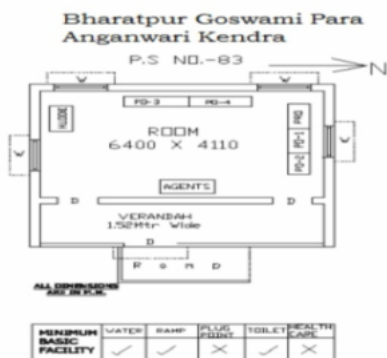

নির্বাচক নিবন্ধন আধিকারিকের স্বাক্ষর

Nazri Naksha

Google Map View

Polling Station Building Front View

Polling Station Front View

Cad View

Key MAP View

1 নাম : রানী বিবি স্বামীর নাম: খলিল সেখ বাড়ির নং : n0152 বয়স : 69 লিঙ্গ : মহিলা	HRL2812550 ফটো উপলব্ধ	2 নাম : কল্যান কুমার প্রামানিক পিতার নাম: বিশ্বনাথ প্রামানিক বাড়ির নং : n0019 বয়স : 42 লিঙ্গ : পুরুষ	HRL2299097 ফটো উপলব্ধ	3 নাম : হাসিনা বিবি স্বামীর নাম: খাইরুল সেখ বাড়ির নং : n0052 বয়স : 42 লিঙ্গ : মহিলা	TFH0973172 ফটো উপলব্ধ
4 নাম : ভুলি বিবি স্বামীর নাম: পিয়ারুল সেখ বাড়ির নং : n0052 বয়স : 41 লিঙ্গ : মহিলা	TFH0973180 ফটো উপলব্ধ	5 নাম : ডলি বিবি স্বামীর নাম: রওসন সেখ বাড়ির নং : n0056 বয়স : 66 লিঙ্গ : মহিলা	WB/10/068/168393 ফটো উপলব্ধ	6 নাম : চাঁদ সেখ পিতার নাম: লালু সেখ বাড়ির নং : n0049 বয়স : 43 লিঙ্গ : পুরুষ	HRL3049319 ফটো উপলব্ধ
7 নাম : মিরাজুল সেখ পিতার নাম: দুলন সেখ বাড়ির নং : n0036 বয়স : 27 লিঙ্গ : পুরুষ	TFH1622653 ফটো উপলব্ধ	8 নাম : খোদাবক্স সেখ পিতার নাম: রহিম সেখ বাড়ির নং : n0041 বয়স : 46 লিঙ্গ : পুরুষ	HRL1990613 ফটো উপলব্ধ	9 নাম : ময়না সেখ পিতার নাম: লখাই সেখ বাড়ির নং : n0046 বয়স : 50 লিঙ্গ : পুরুষ	HRL1077148 ফটো উপলব্ধ
10 নাম : আজমিরা বিবি স্বামীর নাম: তোতা সেখ বাড়ির নং : n0046 বয়স : 43 লিঙ্গ : মহিলা	HRL2410512 ফটো উপলব্ধ	11 নাম : তোফেজা বিবি স্বামীর নাম: উকিল সেখ বাড়ির নং : n0047 বয়স : 51 লিঙ্গ : মহিলা	WB/10/068/168433 ফটো উপলব্ধ	12 নাম : রঙলাল সেখ পিতার নাম: উকিল সেখ বাড়ির নং : n0047 বয়স : 36 লিঙ্গ : পুরুষ	TFH1137488 ফটো উপলব্ধ
13 নাম : নুরেফা বিবি স্বামীর নাম: ডালু সেখ বাড়ির নং : n0047 বয়স : 51 লিঙ্গ : মহিলা	WB/10/068/168432 ফটো উপলব্ধ	14 নাম : ডালিম সেখ পিতার নাম: ডালু সেখ বাড়ির নং : n0047 বয়স : 33 লিঙ্গ : পুরুষ	TFH1326081 ফটো উপলব্ধ	15 নাম : হালিম সেখ পিতার নাম: ডালু সেখ বাড়ির নং : n0047 বয়স : 30 লিঙ্গ : পুরুষ	TFH1435973 ফটো উপলব্ধ
16 নাম : ব্রজগোপাল ঘোষ পিতার নাম: ভরনী ঘোষ বাড়ির নং : N0099 বয়স : 28 লিঙ্গ : পুরুষ	TFH1745769 ফটো উপলব্ধ	17 নাম : আজিজুল রহমান পিতার নাম: দুলন সেখ বাড়ির নং : n0036 বয়স : 30 লিঙ্গ : পুরুষ	TFH1436005 ফটো উপলব্ধ	18 নাম : ফুলু সেখ পিতার নাম: নেকবর সেখ বাড়ির নং : n0036 বয়স : 50 লিঙ্গ : পুরুষ	HRL1078559 ফটো উপলব্ধ
19 নাম : রুপি বিবি স্বামীর নাম: ফুলু সেখ বাড়ির নং : n0036 বয়স : 53 লিঙ্গ : মহিলা	WB/10/068/168426 ফটো উপলব্ধ	20 নাম : সফিকুল রহমান পিতার নাম: ফুলু সেখ বাড়ির নং : n0036 বয়স : 34 লিঙ্গ : পুরুষ	TFH1137421 ফটো উপলব্ধ	21 নাম : নূর সুবা বিবি স্বামীর নাম: মালদার সেখ বাড়ির নং : n0039 বয়স : 63 লিঙ্গ : মহিলা	WB/10/068/168378 ফটো উপলব্ধ
22 নাম : নজরুল সেখ পিতার নাম: মালদার সেখ বাড়ির নং : n0039 বয়স : 31 লিঙ্গ : পুরুষ	TFH1326024 ফটো উপলব্ধ	23 নাম : সাইদুল সেখ পিতার নাম: দুলন সেখ বাড়ির নং : n0036 বয়স : 28 লিঙ্গ : পুরুষ	TFH1622703 ফটো উপলব্ধ	24 নাম : হারাদন সেখ পিতার নাম: কাসেম সেখ বাড়ির নং : এন0047 বয়স : 54 লিঙ্গ : পুরুষ	GRZ3022894 ফটো উপলব্ধ
25 নাম : মেহেরুন বিবি স্বামীর নাম: হারাদন সেখ বাড়ির নং : এন0047 বয়স : 38 লিঙ্গ : মহিলা	HRL2973097 ফটো উপলব্ধ	26 নাম : সিয়ামত সেখ পিতার নাম: দুলাল সেখ বাড়ির নং : এন0036 বয়স : 25 লিঙ্গ : পুরুষ	TFH1858364 ফটো উপলব্ধ	27 নাম : পারুল বিবি স্বামীর নাম: আরোজ সেখ বাড়ির নং : n0041 বয়স : 35 লিঙ্গ : মহিলা	TFH1325919 ফটো উপলব্ধ
28 নাম : পিয়ারুল সেখ পিতার নাম: আলি সেখ বাড়ির নং : n0052 বয়স : 48 লিঙ্গ : পুরুষ	HRL2719490 ফটো উপলব্ধ	29 নাম : দুলন সেখ পিতার নাম: নেকবর সেখ বাড়ির নং : n0036 বয়স : 55 লিঙ্গ : পুরুষ	TFH2028041 ফটো উপলব্ধ	30 নাম : আরোজ সেখ পিতার নাম: আমোদ আলি সেখ বাড়ির নং : n0041 বয়স : 40 লিঙ্গ : পুরুষ	TFH0973099 ফটো উপলব্ধ