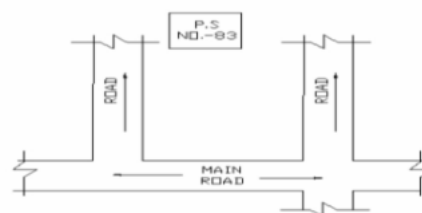

নির্বাচক নিবন্ধন আধিকারিকের স্বাক্ষর

Nazri Naksha

Google Map View

Polling Station Building Front View

Polling Station Front View

Cad View

Key MAP View

1 নাম : রানী বিবি স্বামীর নাম: খলিল সেখ বাড়ির নং : n0152 বয়স : 69 লিঙ্গ : মহিলা	HRL2812550 ফটো উপলব্ধ	2 নাম : কল্যান কুমার প্রামানিক পিতার নাম: বিশ্বনাথ প্রামানিক বাড়ির নং : n0019 বয়স : 42 লিঙ্গ : পুরুষ	HRL2299097 ফটো উপলব্ধ	3 নাম : হাসিনা বিবি স্বামীর নাম: খাইরুল সেখ বাড়ির নং : n0052 বয়স : 42 লিঙ্গ : মহিলা	TFH0973172 ফটো উপলব্ধ
4 নাম : ভুলি বিবি স্বামীর নাম: পিয়ারুল সেখ বাড়ির নং : n0052 বয়স : 41 লিঙ্গ : মহিলা	TFH0973180 ফটো উপলব্ধ	5 নাম : ডলি বিবি স্বামীর নাম: রওসন সেখ বাড়ির নং : n0056 বয়স : 66 লিঙ্গ : মহিলা	WB/10/068/168393 ফটো উপলব্ধ	6 নাম : চাঁদ সেখ পিতার নাম: লালু সেখ বাড়ির নং : n0049 বয়স : 43 লিঙ্গ : পুরুষ	HRL3049319 ফটো উপলব্ধ
7 নাম : মিরাজুল সেখ পিতার নাম: দুলন সেখ বাড়ির নং : n0036 বয়স : 27 লিঙ্গ : পুরুষ	TFH1622653 ফটো উপলব্ধ	8 নাম : খোদাবক্স সেখ পিতার নাম: রহিম সেখ বাড়ির নং : n0041 বয়স : 46 লিঙ্গ : পুরুষ	HRL1990613 ফটো উপলব্ধ	9 নাম : ময়না সেখ পিতার নাম: লখাই সেখ বাড়ির নং : n0046 বয়স : 50 লিঙ্গ : পুরুষ	HRL1077148 ফটো উপলব্ধ
10 নাম : আজমিরা বিবি স্বামীর নাম: তোতা সেখ বাড়ির নং : n0046 বয়স : 43 লিঙ্গ : মহিলা	HRL2410512 ফটো উপলব্ধ	11 নাম : তোফেজা বিবি স্বামীর নাম: উকিল সেখ বাড়ির নং : n0047 বয়স : 51 লিঙ্গ : মহিলা	WB/10/068/168433 ফটো উপলব্ধ	12 নাম : রঙলাল সেখ পিতার নাম: উকিল সেখ বাড়ির নং : n0047 বয়স : 36 লিঙ্গ : পুরুষ	TFH1137488 ফটো উপলব্ধ
13 নাম : নুরেফা বিবি স্বামীর নাম: ডালু সেখ বাড়ির নং : n0047 বয়স : 51 লিঙ্গ : মহিলা	WB/10/068/168432 ফটো উপলব্ধ	14 নাম : ডালিম সেখ পিতার নাম: ডালু সেখ বাড়ির নং : n0047 বয়স : 33 লিঙ্গ : পুরুষ	TFH1326081 ফটো উপলব্ধ	15 নাম : হালিম সেখ পিতার নাম: ডালু সেখ বাড়ির নং : n0047 বয়স : 30 লিঙ্গ : পুরুষ	TFH1435973 ফটো উপলব্ধ
16 নাম : ব্রজগোপাল ঘোষ পিতার নাম: ভরনী ঘোষ বাড়ির নং : N0099 বয়স : 28 লিঙ্গ : পুরুষ	TFH1745769 ফটো উপলব্ধ	17 নাম : আজিজুল রহমান পিতার নাম: দুলন সেখ বাড়ির নং : n0036 বয়স : 30 লিঙ্গ : পুরুষ	TFH1436005 ফটো উপলব্ধ	18 নাম : ফুলু সেখ পিতার নাম: নেকবর সেখ বাড়ির নং : n0036 বয়স : 50 লিঙ্গ : পুরুষ	HRL1078559 ফটো উপলব্ধ
19 নাম : রুপি বিবি স্বামীর নাম: ফুলু সেখ বাড়ির নং : n0036 বয়স : 53 লিঙ্গ : মহিলা	WB/10/068/168426 ফটো উপলব্ধ	20 নাম : সফিকুল রহমান পিতার নাম: ফুলু সেখ বাড়ির নং : n0036 বয়স : 34 লিঙ্গ : পুরুষ	TFH1137421 ফটো উপলব্ধ	21 নাম : নূর সুবা বিবি স্বামীর নাম: মালদার সেখ বাড়ির নং : n0039 বয়স : 63 লিঙ্গ : মহিলা	WB/10/068/168378 ফটো উপলব্ধ
22 নাম : নজরুল সেখ পিতার নাম: মালদার সেখ বাড়ির নং : n0039 বয়স : 31 লিঙ্গ : পুরুষ	TFH1326024 ফটো উপলব্ধ	23 নাম : সাইদুল সেখ পিতার নাম: দুলন সেখ বাড়ির নং : n0036 বয়স : 28 লিঙ্গ : পুরুষ	TFH1622703 ফটো উপলব্ধ	24 নাম : হারাদন সেখ পিতার নাম: কাসেম সেখ বাড়ির নং : এন0047 বয়স : 54 লিঙ্গ : পুরুষ	GRZ3022894 ফটো উপলব্ধ
25 নাম : মেহেরুন বিবি স্বামীর নাম: হারাদন সেখ বাড়ির নং : এন0047 বয়স : 38 লিঙ্গ : মহিলা	HRL2973097 ফটো উপলব্ধ	26 নাম : সিয়ামত সেখ পিতার নাম: দুলাল সেখ বাড়ির নং : এন0036 বয়স : 25 লিঙ্গ : পুরুষ	TFH1858364 ফটো উপলব্ধ	27 নাম : পারুল বিবি স্বামীর নাম: আরোজ সেখ বাড়ির নং : n0041 বয়স : 35 লিঙ্গ : মহিলা	TFH1325919 ফটো উপলব্ধ
28 নাম : পিয়ারুল সেখ পিতার নাম: আলি সেখ বাড়ির নং : n0052 বয়স : 48 লিঙ্গ : পুরুষ	HRL2719490 ফটো উপলব্ধ	29 নাম : দুলন সেখ পিতার নাম: নেকবর সেখ বাড়ির নং : n0036 বয়স : 55 লিঙ্গ : পুরুষ	TFH2028041 ফটো উপলব্ধ	30 নাম : আরোজ সেখ পিতার নাম: আমোদ আলি সেখ বাড়ির নং : n0041 বয়স : 40 লিঙ্গ : পুরুষ	TFH0973099 ফটো উপলব্ধ