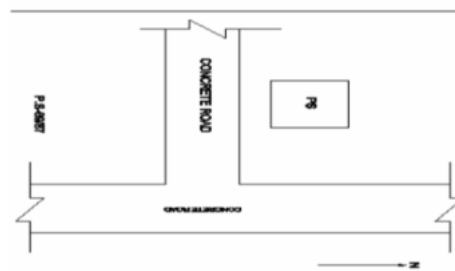

নির্বাচক নিবন্ধন আধিকারিকের স্বাক্ষর

Nazri Naksha

Google Map View

Polling Station Building Front View

Polling Station Front View

Cad View

Key MAP View

1 নাম : মানোয়ার আলী মীর পিতার নাম: হোসেন আলী মীর বাড়ির নং : n0061 বয়স : 41 লিঙ্গ : পুরুষ	TFH0286666 ফটো উপলব্ধ	2 নাম : ভুলিবিবি স্বামীর নাম: রজব আলী মীর বাড়ির নং : n0008 বয়স : 66 লিঙ্গ : মহিলা	WB/10/067/498010 ফটো উপলব্ধ	3 নাম : মীর হুমায়ুন আলী পিতার নাম: মীর রজব আলী বাড়ির নং : n0008 বয়স : 36 লিঙ্গ : পুরুষ	TFH0975664 ফটো উপলব্ধ
4 নাম : সখিনা বিবি স্বামীর নাম: আহাদ আলি বাড়ির নং : n0008 বয়স : 35 লিঙ্গ : মহিলা	TFH0975656 ফটো উপলব্ধ	5 নাম : আসলিমা বিবি স্বামীর নাম: মাহাতাব সেখ বাড়ির নং : n0006 বয়স : 76 লিঙ্গ : মহিলা	WB/10/067/498035 ফটো উপলব্ধ	6 নাম : মেহেরুল সেখ পিতার নাম: রেজাউল সেখ বাড়ির নং : n0006 বয়স : 59 লিঙ্গ : পুরুষ	GRZ3021300 ফটো উপলব্ধ
7 নাম : আসমিরা বিবি স্বামীর নাম: বসির সেখ বাড়ির নং : n0133 বয়স : 50 লিঙ্গ : মহিলা	HRL1654219 ফটো উপলব্ধ	8 নাম : সানোয়ারা আলি সেখ পিতার নাম: বেহেতার আলি সেখ বাড়ির নং : n0062 বয়স : 61 লিঙ্গ : পুরুষ	GRZ1574987 ফটো উপলব্ধ	9 নাম : সাহানারা খাতুন স্বামীর নাম: আনার আলি বাড়ির নং : n0062 বয়স : 31 লিঙ্গ : মহিলা	TFH1437813 ফটো উপলব্ধ
10 নাম : রবিউন বেগম স্বামীর নাম: একতার বাড়ির নং : n0008 বয়স : 101 লিঙ্গ : মহিলা	GRZ1574979 ফটো উপলব্ধ	11 নাম : রফিক আলি মীর পিতার নাম: একতার আলি মীর বাড়ির নং : n0008 বয়স : 76 লিঙ্গ : পুরুষ	GRZ1575109 ফটো উপলব্ধ	12 নাম : বাকেরা বিবি স্বামীর নাম: রফিক আলি মীর বাড়ির নং : n0008 বয়স : 59 লিঙ্গ : মহিলা	GRZ3021169 ফটো উপলব্ধ
13 নাম : আঞ্জিলা বেগম পিতার নাম: আআলিম সেখ বাড়ির নং : n0025 বয়স : 63 লিঙ্গ : মহিলা	WB/10/067/498090 ফটো উপলব্ধ	14 নাম : হিলাল সেখ পিতার নাম: আব্দুল আলিম সেখ বাড়ির নং : n0025 বয়স : 43 লিঙ্গ : পুরুষ	TFH1227115 ফটো উপলব্ধ	15 নাম : হারুন রসিদ সেখ পিতার নাম: আব্দুল আলিম সেখ বাড়ির নং : n0025 বয়স : 41 লিঙ্গ : পুরুষ	GRZ3264108 ফটো উপলব্ধ
16 নাম : রেনুকা বিবি স্বামীর নাম: হারুন রসিদ সেখ বাড়ির নং : n0025 বয়স : 33 লিঙ্গ : মহিলা	TFH1227032 ফটো উপলব্ধ	17 নাম : মনোয়ারা বিবি স্বামীর নাম: সাহিদ সেখ বাড়ির নং : n0057 বয়স : 39 লিঙ্গ : মহিলা	TFH0975854 ফটো উপলব্ধ	18 নাম : আনোয়ারা বিবি স্বামীর নাম: গো রসুল সেখ বাড়ির নং : n0057 বয়স : 57 লিঙ্গ : মহিলা	GRZ3203569 ফটো উপলব্ধ
19 নাম : চাঁদ মহম্মদ সেখ পিতার নাম: ফজাই সেখ বাড়ির নং : n0022 বয়স : 34 লিঙ্গ : পুরুষ	TFH0975730 ফটো উপলব্ধ	20 নাম : মেহের বানু স্বামীর নাম: অক্কাস আলী বাড়ির নং : n0022 বয়স : 43 লিঙ্গ : মহিলা	GRZ3021425 ফটো উপলব্ধ	21 নাম : মালেক সেখ পিতার নাম: ইয়ানুশ সেখ বাড়ির নং : n0047 বয়স : 63 লিঙ্গ : পুরুষ	WB/10/067/498171 ফটো উপলব্ধ
22 নাম : মালু সেখ পিতার নাম: মালেক সেখ বাড়ির নং : n0047 বয়স : 35 লিঙ্গ : পুরুষ	TFH1227040 ফটো উপলব্ধ	23 নাম : শিল্পী খাতুন স্বামীর নাম: মালু সেখ বাড়ির নং : n0047 বয়স : 34 লিঙ্গ : মহিলা	TFH1227099 ফটো উপলব্ধ	24 নাম : সালেক সেখ পিতার নাম: ইয়ানুশ সেখ বাড়ির নং : n0047 বয়স : 53 লিঙ্গ : পুরুষ	WB/10/067/498173 ফটো উপলব্ধ
25 নাম : সানতুনবিবি স্বামীর নাম: সালেক সেখ বাড়ির নং : n0047 বয়স : 42 লিঙ্গ : মহিলা	GRZ3021680 ফটো উপলব্ধ	26 নাম : এলাজা বিবি স্বামীর নাম: মালেক সেখ বাড়ির নং : n0047 বয়স : 65 লিঙ্গ : মহিলা	GRZ2672517 ফটো উপলব্ধ	27 নাম : আজমিরা খাতুন স্বামীর নাম: আবুল বাসার বাড়ির নং : 0019 বয়স : 29 লিঙ্গ : মহিলা	TFH1753284 ফটো উপলব্ধ
28 নাম : খাদিজা খাতুন স্বামীর নাম: চাঁদ মহম্মদ সেখ বাড়ির নং : এন0011 বয়স : 32 লিঙ্গ : মহিলা	TFH1220656 ফটো উপলব্ধ	29 নাম : সুখী বিবি স্বামীর নাম: মানোয়ার আলী মীর বাড়ির নং : এন0061 বয়স : 30 লিঙ্গ : মহিলা	TFH1623529 ফটো উপলব্ধ	30 নাম : কদরুন নিসা খাতুন পিতার নাম: ইয়ারউদ্দিন সেখ বাড়ির নং : n0146 বয়স : 29 লিঙ্গ : মহিলা	TFH1704600 ফটো উপলব্ধ