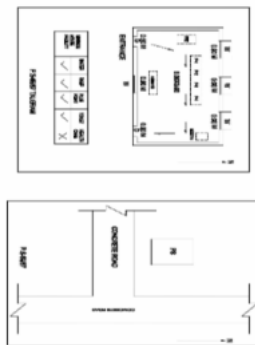

Nazri Naksha