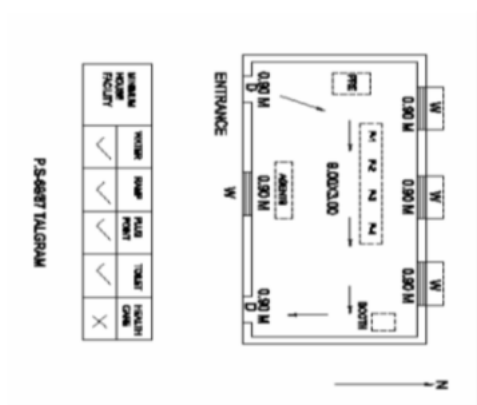

নির্বাচক নিবন্ধন আধিকারিকের স্বাক্ষর

Nazri Naksha

Google Map View

Polling Station Building Front View

Polling Station Front View

Cad View

Key MAP View

1 নাম : মানোয়ার আলী মীর পিতার নাম: হোসেন আলী মীর বাড়ির নং : n0061 বয়স : 41 লিঙ্গ : পুরুষ	TFH0286666 ফটো উপলব্ধ	2 নাম : ভুলিবিবি স্বামীর নাম: রজব আলী মীর বাড়ির নং : n0008 বয়স : 66 লিঙ্গ : মহিলা	WB/10/067/498010 ফটো উপলব্ধ	3 নাম : মীর হুমায়ুন আলী পিতার নাম: মীর রজব আলী বাড়ির নং : n0008 বয়স : 36 লিঙ্গ : পুরুষ	TFH0975664 ফটো উপলব্ধ
4 নাম : সখিনা বিবি স্বামীর নাম: আহাদ আলি বাড়ির নং : n0008 বয়স : 35 লিঙ্গ : মহিলা	TFH0975656 ফটো উপলব্ধ	5 নাম : আসলিমা বিবি স্বামীর নাম: মাহাতাব সেখ বাড়ির নং : n0006 বয়স : 76 লিঙ্গ : মহিলা	WB/10/067/498035 ফটো উপলব্ধ	6 নাম : মেহেরুল সেখ পিতার নাম: রেজাউল সেখ বাড়ির নং : n0006 বয়স : 59 লিঙ্গ : পুরুষ	GRZ3021300 ফটো উপলব্ধ
7 নাম : আসমিরা বিবি স্বামীর নাম: বসির সেখ বাড়ির নং : n0133 বয়স : 50 লিঙ্গ : মহিলা	HRL1654219 ফটো উপলব্ধ	8 নাম : সানোয়ারা আলি সেখ পিতার নাম: বেহেতার আলি সেখ বাড়ির নং : n0062 বয়স : 61 লিঙ্গ : পুরুষ	GRZ1574987 ফটো উপলব্ধ	9 নাম : সাহানারা খাতুন স্বামীর নাম: আনার আলি বাড়ির নং : n0062 বয়স : 31 লিঙ্গ : মহিলা	TFH1437813 ফটো উপলব্ধ
10 নাম : রবিউন বেগম স্বামীর নাম: একতার বাড়ির নং : n0008 বয়স : 101 লিঙ্গ : মহিলা	GRZ1574979 ফটো উপলব্ধ	11 নাম : রফিক আলি মীর পিতার নাম: একতার আলি মীর বাড়ির নং : n0008 বয়স : 76 লিঙ্গ : পুরুষ	GRZ1575109 ফটো উপলব্ধ	12 নাম : বাকেরা বিবি স্বামীর নাম: রফিক আলি মীর বাড়ির নং : n0008 বয়স : 59 লিঙ্গ : মহিলা	GRZ3021169 ফটো উপলব্ধ
13 নাম : আঞ্জিলা বেগম পিতার নাম: আআলিম সেখ বাড়ির নং : n0025 বয়স : 63 লিঙ্গ : মহিলা	WB/10/067/498090 ফটো উপলব্ধ	14 নাম : হিলাল সেখ পিতার নাম: আব্দুল আলিম সেখ বাড়ির নং : n0025 বয়স : 43 লিঙ্গ : পুরুষ	TFH1227115 ফটো উপলব্ধ	15 নাম : হারুন রসিদ সেখ পিতার নাম: আব্দুল আলিম সেখ বাড়ির নং : n0025 বয়স : 41 লিঙ্গ : পুরুষ	GRZ3264108 ফটো উপলব্ধ
16 নাম : রেনুকা বিবি স্বামীর নাম: হারুন রসিদ সেখ বাড়ির নং : n0025 বয়স : 33 লিঙ্গ : মহিলা	TFH1227032 ফটো উপলব্ধ	17 নাম : মনোয়ারা বিবি স্বামীর নাম: সাহিদ সেখ বাড়ির নং : n0057 বয়স : 39 লিঙ্গ : মহিলা	TFH0975854 ফটো উপলব্ধ	18 নাম : আনোয়ারা বিবি স্বামীর নাম: গো রসুল সেখ বাড়ির নং : n0057 বয়স : 57 লিঙ্গ : মহিলা	GRZ3203569 ফটো উপলব্ধ
19 নাম : চাঁদ মহম্মদ সেখ পিতার নাম: ফজাই সেখ বাড়ির নং : n0022 বয়স : 34 লিঙ্গ : পুরুষ	TFH0975730 ফটো উপলব্ধ	20 নাম : মেহের বানু স্বামীর নাম: অক্কাস আলী বাড়ির নং : n0022 বয়স : 43 লিঙ্গ : মহিলা	GRZ3021425 ফটো উপলব্ধ	21 নাম : মালেক সেখ পিতার নাম: ইয়ানুশ সেখ বাড়ির নং : n0047 বয়স : 63 লিঙ্গ : পুরুষ	WB/10/067/498171 ফটো উপলব্ধ
22 নাম : মালু সেখ পিতার নাম: মালেক সেখ বাড়ির নং : n0047 বয়স : 35 লিঙ্গ : পুরুষ	TFH1227040 ফটো উপলব্ধ	23 নাম : শিল্পী খাতুন স্বামীর নাম: মালু সেখ বাড়ির নং : n0047 বয়স : 34 লিঙ্গ : মহিলা	TFH1227099 ফটো উপলব্ধ	24 নাম : সালেক সেখ পিতার নাম: ইয়ানুশ সেখ বাড়ির নং : n0047 বয়স : 53 লিঙ্গ : পুরুষ	WB/10/067/498173 ফটো উপলব্ধ
25 নাম : সানতুনবিবি স্বামীর নাম: সালেক সেখ বাড়ির নং : n0047 বয়স : 42 লিঙ্গ : মহিলা	GRZ3021680 ফটো উপলব্ধ	26 নাম : এলাজা বিবি স্বামীর নাম: মালেক সেখ বাড়ির নং : n0047 বয়স : 65 লিঙ্গ : মহিলা	GRZ2672517 ফটো উপলব্ধ	27 নাম : আজমিরা খাতুন স্বামীর নাম: আবুল বাসার বাড়ির নং : 0019 বয়স : 29 লিঙ্গ : মহিলা	TFH1753284 ফটো উপলব্ধ
28 নাম : খাদিজা খাতুন স্বামীর নাম: চাঁদ মহম্মদ সেখ বাড়ির নং : এন0011 বয়স : 32 লিঙ্গ : মহিলা	TFH1220656 ফটো উপলব্ধ	29 নাম : সুখী বিবি স্বামীর নাম: মানোয়ার আলী মীর বাড়ির নং : এন0061 বয়স : 30 লিঙ্গ : মহিলা	TFH1623529 ফটো উপলব্ধ	30 নাম : কদরুন নিসা খাতুন পিতার নাম: ইয়ারউদ্দিন সেখ বাড়ির নং : n0146 বয়স : 29 লিঙ্গ : মহিলা	TFH1704600 ফটো উপলব্ধ